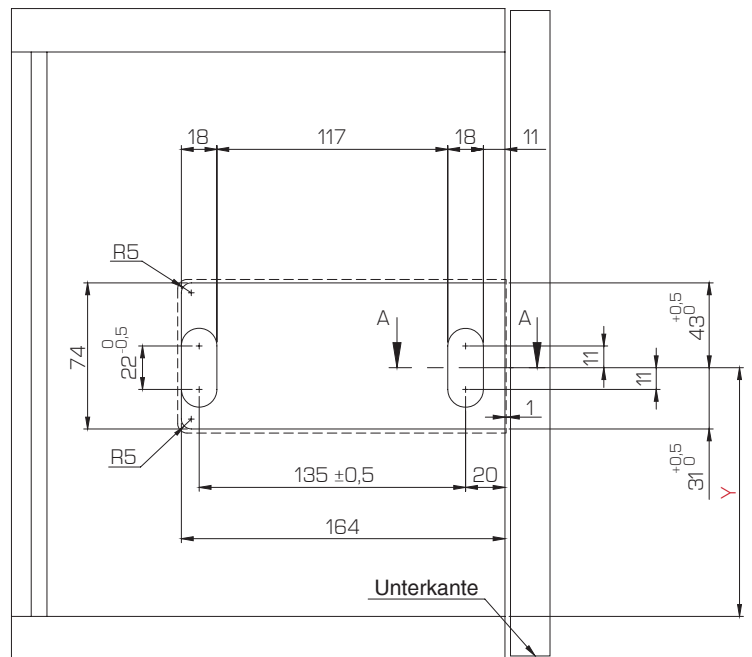

Montageanleitung
SlimWinch verdeckt eingebaut

Fronthöhe	Y
200 - 330	126
330 - 430	150
430 - 480	160

Montageanleitung SlimWinch verdeckt eingebaut

Montage Frontbefestigung

Montage Bremsklappenbeschlag