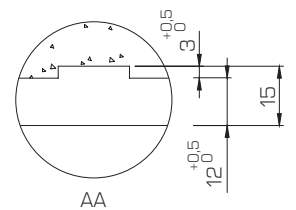

Montageanleitung
SlimWinch verdeckt eingebaut

Fronthöhe	Y
200 - 330	126
330 - 430	150
430 - 480	160

Montageanleitung SlimWinch verdeckt eingebaut

Montage Frontbefestigung

Montage Bremsklappenbeschlag