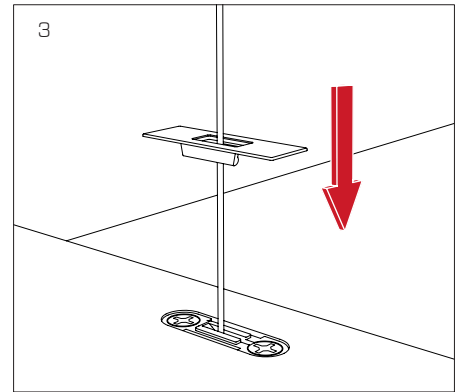

Montageanleitung
SlimWinch verdeckt eingebaut

Fronthöhe	Y
200 - 330	126
330 - 430	150
430 - 480	160

Montageanleitung SlimWinch verdeckt eingebaut

Montage Frontbefestigung

Montage Bremsklappenbeschlag