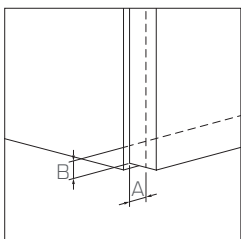

Montageanleitung
SlimWinch verdeckt eingebaut

Fronthöhe	Y
200 - 330	126
330 - 430	150
430 - 480	160

Montageanleitung SlimWinch verdeckt eingebaut

Montage Frontbefestigung

Montage Bremsklappenbeschlag