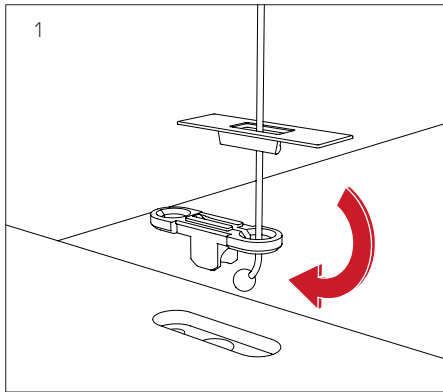

Montageanleitung
SlimWinch verdeckt eingebaut

Fronthöhe	Y
200 - 330	126
330 - 430	150
430 - 480	160

Montageanleitung SlimWinch verdeckt eingebaut

Montage Frontbefestigung

Montage Bremsklappenbeschlag