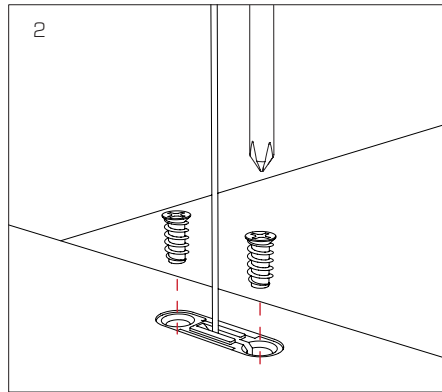

Montageanleitung
SlimWinch verdeckt eingebaut

Fronthöhe	Y
200 - 330	126
330 - 430	150
430 - 480	160

Montageanleitung SlimWinch verdeckt eingebaut

Montage Frontbefestigung

Montage Bremsklappenbeschlag