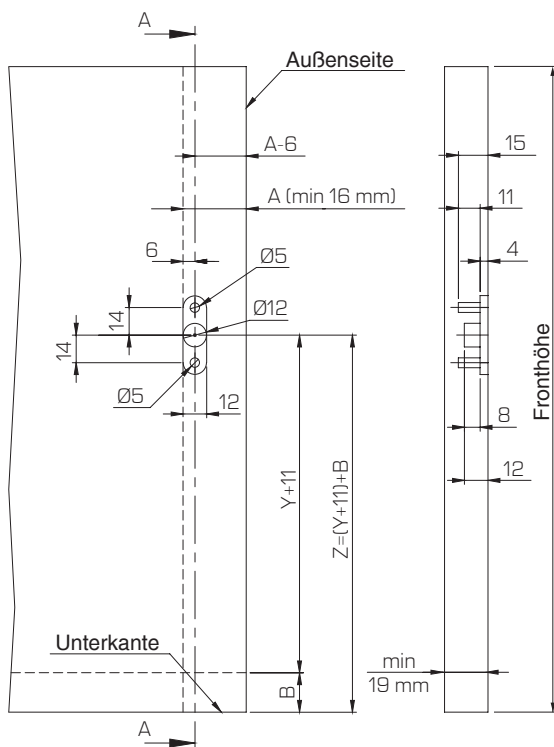

Montageanleitung
SlimWinch verdeckt eingebaut

Fronthöhe	Y
200 - 330	126
330 - 430	150
430 - 480	160

Montageanleitung SlimWinch verdeckt eingebaut

Montage Frontbefestigung

Montage Bremsklappenbeschlag