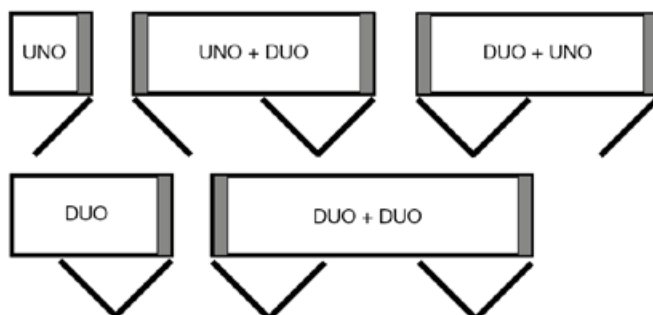

Blum REVEGO

Okov Blum REVEGO se može konfigurirati u C.Online konfiguratoru i naručiti iz Linza.

Pregled mogućih izvedbi

Prednosti

- Skraćivanje dijelova u firmi Schachermayer
- Sustav potpuno obrađen i rezan na mjeru (rupe, rubovi, glodanja)
- Odabir dekora i fronte iz C.Online asortimana
- Sigurnost ispravnog završavanja