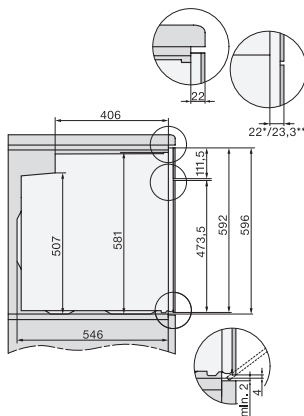

### Backofen

im modernen Design mit Timer und Pyrolyse zum günstigen Einstiegspreis.

Installation H7000 XL, Skizze

1) Netzanschlussleitung, L=1500 mm, 2) In diesem Bereich kein Anschluss, 3) Lüftungsausschnitt min. 150 cm<sup>2</sup>

Seitenansicht H7000 XL, Skizze

22 mm – Glas, 23,3 mm – Edelstahl

Einbau H7000 XL, Skizze

Einbau H7000 XL Unterbau, Skizze

Wenn der Backofen unter einem Kochfeld eingebaut werden soll, beachten Sie die Hinweise zum Einbau des Kochfeldes sowie die Einbauhöhe des Kochfeldes.

Seitenansicht H7000 XL Unterbau, Skizze

22 mm – Glas, 23,3 mm – Edelstahl

H2465B, H2465BP, H2466B, H2466BP, H2467B, H2467BP, H2468B, H2468BP, H2469B, H2469BP – Skizze, Griffe

EU, 1) 399,6 mm, 2) 360 mm, 3) 45 mm, 4) 31,8 mm, 5) 32,5 mm, , EX, 1) 399,6 mm, 2) 360 mm, 3) 45 mm, 4) 31,8 mm, 5) 32,5 mm