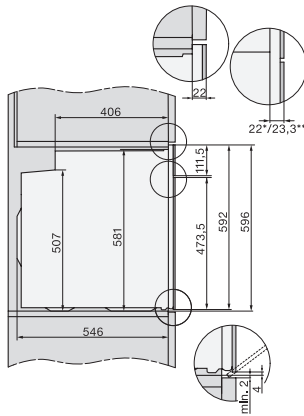

### Backofen

im modernen Design mit Timer und Pyrolyse zum günstigen Einstiegspreis.

Installation H7000 XL, Skizze

1) Netzanschlussleitung, L=1500 mm, 2) In diesem Bereich kein Anschluss, 3) Lüftungsausschnitt min. 150 cm<sup>2</sup>

Seitenansicht H7000 XL, Skizze

22 mm – Glas, 23,3 mm – Edelstahl

Einbau H7000 XL, Skizze

Einbau H7000 XL Unterbau, Skizze

Wenn der Backofen unter einem Kochfeld eingebaut werden soll, beachten Sie die Hinweise zum Einbau des Kochfeldes sowie die Einbauhöhe des Kochfeldes.

Seitenansicht H7000 XL Unterbau, Skizze

22 mm – Glas, 23,3 mm – Edelstahl

H2465B, H2465BP, H2466B, H2466BP, H2467B, H2467BP, H2468B, H2468BP, H2469B, H2469BP – Skizze, Griffe

EU, 1) 399,6 mm, 2) 360 mm, 3) 45 mm, 4) 31,8 mm, 5) 32,5 mm, , EX, 1) 399,6 mm, 2) 360 mm, 3) 45 mm, 4) 31,8 mm, 5) 32,5 mm