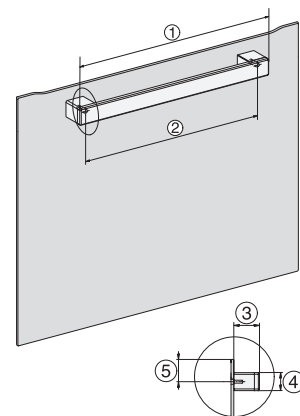

### Backofen

im modernen Design mit Timer und Pyrolyse zum günstigen Einstiegspreis.

Installation H7000 XL, Skizze

1) Netzanschlussleitung, L=1500 mm, 2) In diesem Bereich kein Anschluss, 3) Lüftungsausschnitt min. 150 cm<sup>2</sup>

Seitenansicht H7000 XL, Skizze

22 mm – Glas, 23,3 mm – Edelstahl

Einbau H7000 XL, Skizze

Einbau H7000 XL Unterbau, Skizze

Wenn der Backofen unter einem Kochfeld eingebaut werden soll, beachten Sie die Hinweise zum Einbau des Kochfeldes sowie die Einbauhöhe des Kochfeldes.

Seitenansicht H7000 XL Unterbau, Skizze

22 mm – Glas, 23,3 mm – Edelstahl

H2465B, H2465BP, H2466B, H2466BP, H2467B, H2467BP, H2468B, H2468BP, H2469B, H2469BP – Skizze, Griffe

EU, 1) 399,6 mm, 2) 360 mm, 3) 45 mm, 4) 31,8 mm, 5) 32,5 mm, , EX, 1) 399,6 mm, 2) 360 mm, 3) 45 mm, 4) 31,8 mm, 5) 32,5 mm