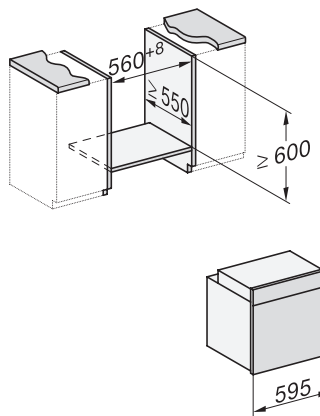

### Backofen

im modernen Design mit Timer und Pyrolyse zum günstigen Einstiegspreis.

Installation H7000 XL, Skizze

1) Netzanschlussleitung, L=1500 mm, 2) In diesem Bereich kein Anschluss, 3) Lüftungsausschnitt min. 150 cm<sup>2</sup>

Seitenansicht H7000 XL, Skizze

22 mm – Glas, 23,3 mm – Edelstahl

Einbau H7000 XL, Skizze

Einbau H7000 XL Unterbau, Skizze

Wenn der Backofen unter einem Kochfeld eingebaut werden soll, beachten Sie die Hinweise zum Einbau des Kochfeldes sowie die Einbauhöhe des Kochfeldes.

Seitenansicht H7000 XL Unterbau, Skizze

22 mm – Glas, 23,3 mm – Edelstahl

H2465B, H2465BP, H2466B, H2466BP, H2467B, H2467BP, H2468B, H2468BP, H2469B, H2469BP – Skizze, Griffe

EU, 1) 399,6 mm, 2) 360 mm, 3) 45 mm, 4) 31,8 mm, 5) 32,5 mm, , EX, 1) 399,6 mm, 2) 360 mm, 3) 45 mm, 4) 31,8 mm, 5) 32,5 mm