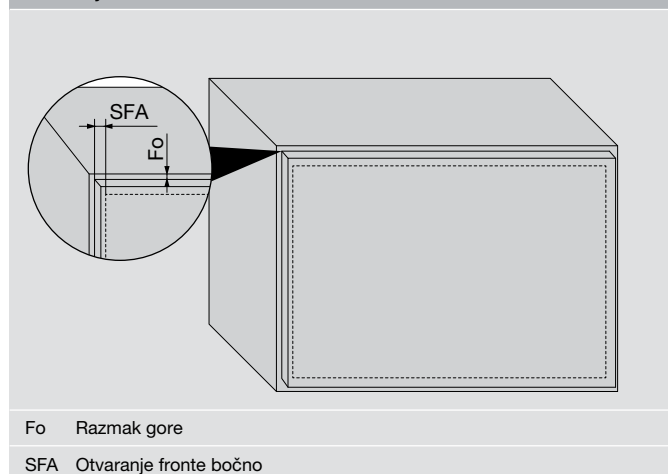

AVENTOS HKi djelomično integriran

Djelomično integrirano

Planiranje

KB Širina korpusa

KH Visina korpusa

SWD Debljina bočne stranice korpusa

Planiranje fronte

Fo Razmak gore

SFA Otvaranje fronte bočno

Mjere za glodanje i pozicioniranje

Potreban prostor

Samo u kombinaciji sa skrivenim ovjesnim okovom

SOB Debljina gornje stranice korpusa