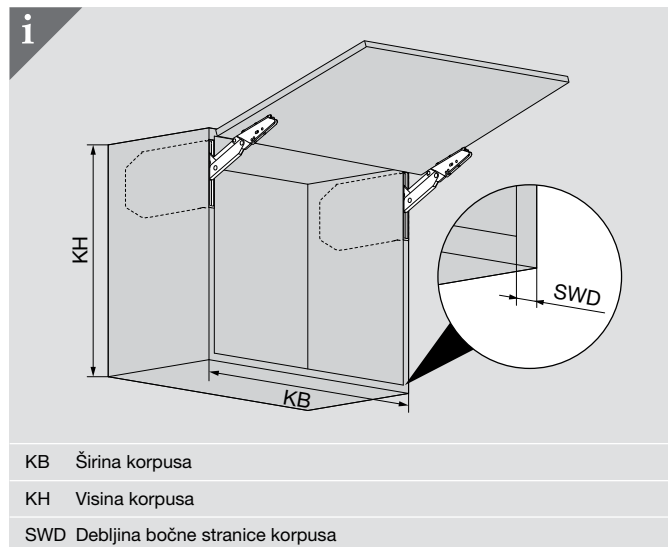

AVENTOS HKi djelomično integriran

Djelomično integrirano

Planiranje

KB Širina korpusa

KH Visina korpusa

SWD Debljina bočne stranice korpusa

Planiranje fronte

Fo Razmak gore

SFA Otvaranje fronte bočno

Mjere za glodanje i pozicioniranje

Potreban prostor

Samo u kombinaciji sa skrivenim ovjesnim okovom

SOB Debljina gornje stranice korpusa