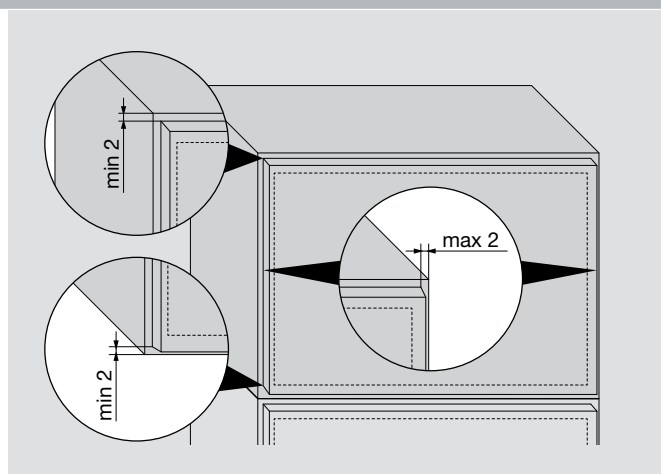

AVENTOS HKi djelomično integriran

Djelomično integrirano

Planiranje

KB Širina korpusa

KH Visina korpusa

SWD Debljina bočne stranice korpusa

Planiranje fronte

Fo Razmak gore

SFA Otvaranje fronte bočno

Mjere za glodanje i pozicioniranje

Potreban prostor

Samo u kombinaciji sa skrivenim ovjesnim okovom

SOB Debljina gornje stranice korpusa