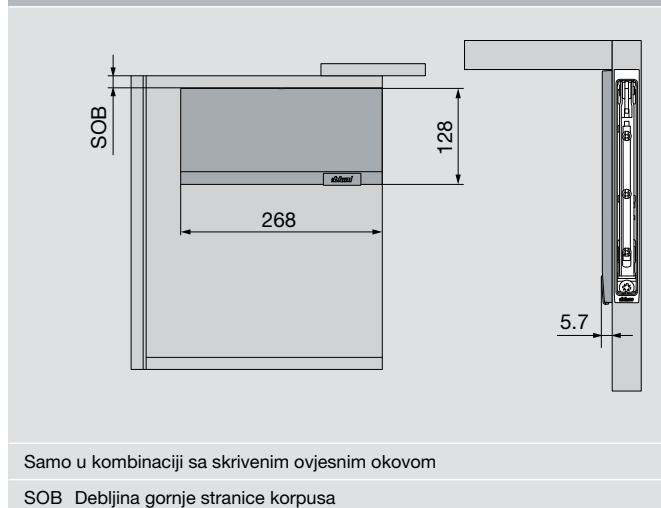

AVENTOS HKi djelomično integriran

Djelomično integrirano

Planiranje

KB Širina korpusa

KH Visina korpusa

SWD Debljina bočne stranice korpusa

Planiranje fronte

Fo Razmak gore

SFA Otvaranje fronte bočno

Mjere za glodanje i pozicioniranje

Potreban prostor

Samo u kombinaciji sa skrivenim ovjesnim okovom

SOB Debljina gornje stranice korpusa