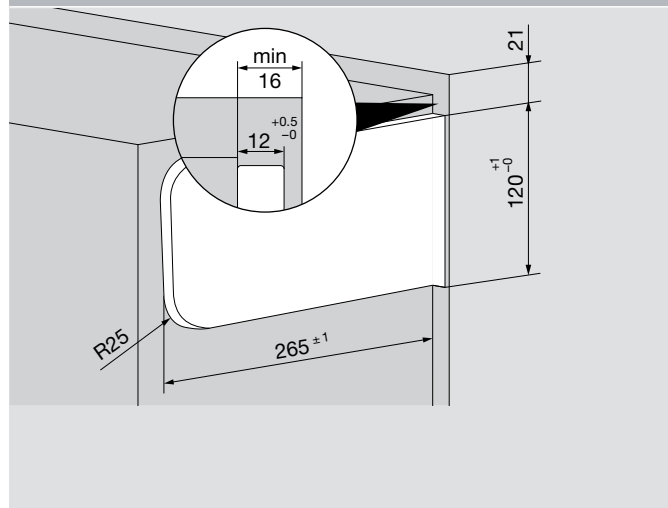

AVENTOS HKi djelomično integriran

Djelomično integrirano

Planiranje

KB Širina korpusa

KH Visina korpusa

SWD Debljina bočne stranice korpusa

Planiranje fronte

Fo Razmak gore

SFA Otvaranje fronte bočno

Mjere za glodanje i pozicioniranje

Potreban prostor

Samo u kombinaciji sa skrivenim ovjesnim okovom

SOB Debljina gornje stranice korpusa