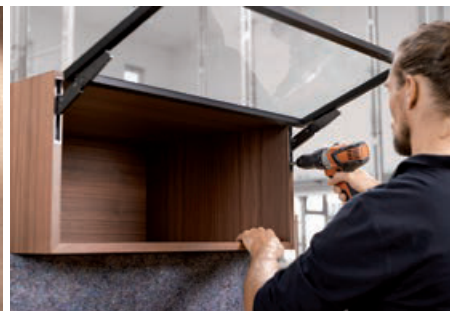

## AVENTOS HKi okov za preklop potpuno ili djelomično integriran

Zahvaljujući kompaktnoj i uskoj izvedbi, okov AVENTOS HKi moguće je u potpunosti integrirati u stranicu korpusa. Okov visokog preklopa stapa se s namještajem i pruža nove mogućnosti dizajna s vrhunskom estetikom.

Lagano i tiho zatvaranje, opcija otvaranja sa Tip-On

Robusna tehnika za dug radni vijek i visoku udobnost primjene

Djelomično integrirano s pokrivnim kapama

Potpuno integrirano za posebnu estetiku

Individualno brendiranje može se jednostavno ostvariti djelomičnom integracijom spremnika energije s prednje strane pomoću pokrivnih kapica