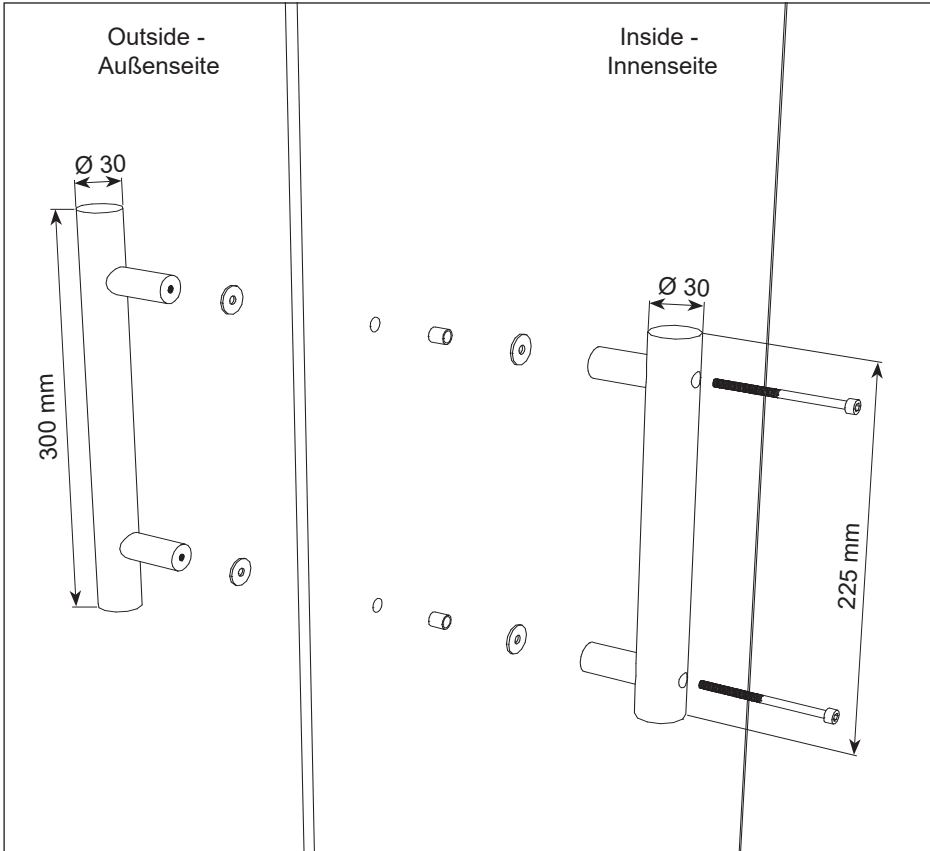

Door handle wood/stainless steel Türgriff Holz/Edelstahl

564-B

INSTALLATION INSTRUCTIONS / MONTAGEANWEISUNG

EN

DE

Hole spacing 200 mm
Lochabstand 200 mm

sentiotec **HARVIA**
DIVISION OF HARVIA GROUP