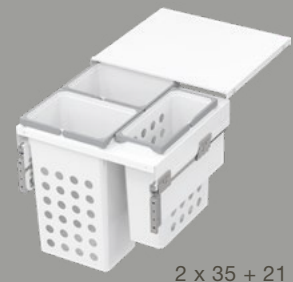

Novi spremnici ili košare za rublje u različitim izvedbama imaju otvore koji osiguravaju optimalnu recirkulaciju zraka. I rupe na unutarnjoj strani košara su, također, zaobljene - jedinstven doprinos zaštiti rublja. Zahvaljujući ručki za nošenje, donijeti rublje do perilice je lakše nego ikad - čak i dvije košare odjednom.

lava

32 L + Box

44 L

2 x 35 L

PREGLED

C 500

2 x 32 L

C 600

2 x 44 L

C 600

2 x 32 + 21 L

2 x 35 L

2 x 44 L

2 x 35 + 21 L

2 x 32 L

2 x 44 L

2 x 32 + 21 L

2 x 35 L

2 x 44 L

2 x 35 + 21 L

2 x 32 L

2 x 44 L

2 x 32 + 21 L

2 x 35 L