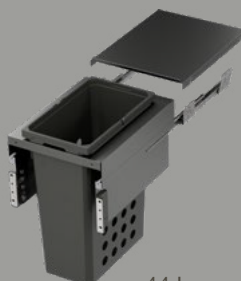

32 L + Box

44 L

2 x 32 L

D 520 mm

weiß

32 L + Box

44 L

2 x 35 L

D 480 mm

hellgrau

32 L + Box

44 L

2 x 32 L

D 520 mm

hellgrau

32 L + Box

44 L

2 x 35 L

D 480 mm

lava

32 L + Box

44 L

2 x 32 L

D 520 mm

lava

32 L + Box

44 L

2 x 35 L

PREGLED

C 500

2 x 32 L

C 600