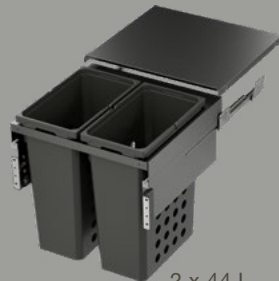

32 L + Box

44 L

2 x 32 L

D 520 mm

weiß

32 L + Box

44 L

2 x 35 L

2 x 32 + 21 L

2 x 35 L

2 x 44 L

2 x 35 + 21 L

2 x 32 L

2 x 44 L

2 x 32 + 21 L

2 x 35 L