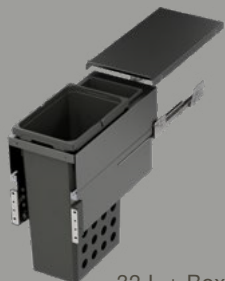

D 480 mm

hellgrau

32 L + Box

44 L

2 x 32 L

D 520 mm

hellgrau

32 L + Box

44 L

2 x 35 L

D 480 mm

lava

32 L + Box

44 L

2 x 32 L

D 520 mm

lava

32 L + Box

44 L

2 x 35 L

PREGLED

C 500

2 x 32 L

C 600