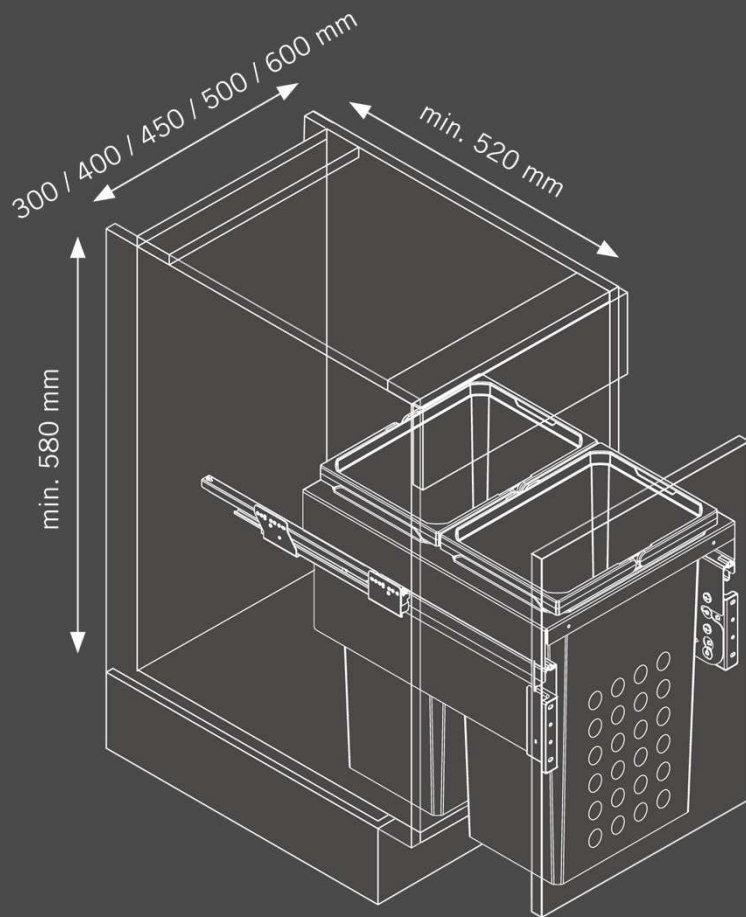

PREDNOSTI UGRADNJE

Jedan sustav

Isti sustav za odvajanje smeća i za rublje. Za svaku ovu primjenu postoje prilagođeni spremnici.

Montaža bez alata okova na vodilicama

Za pričvršćivanje okova na vodilicama nije potreban alat.

Šablona za ugradnju

Kod ugradnje nije potrebno mjerenje korpusa.

3D-podešavanje fronte

Moguće udobno i jednostavno podešavanje fronte, čak i nakon ugradnje.

Naknadna ugradnja

Može se ugraditi u postojeće ormariće bez skidanja radne ploče.