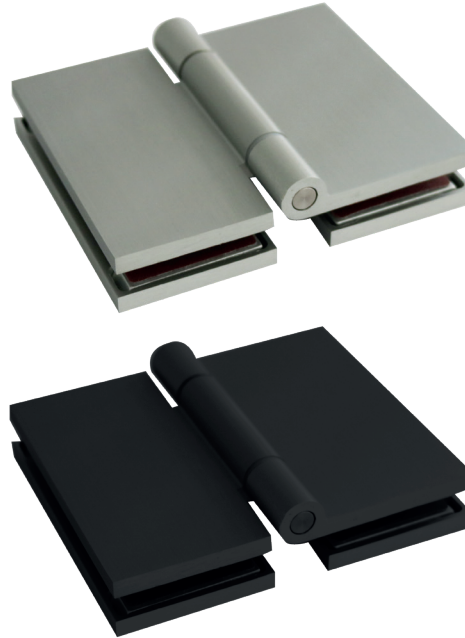

# DOOR HINGE SQUARE GLASS / GLASS

## TÜRBAND ECKIG GLAS / GLAS

### Article number

- silver (8652-02): 1-032-927 / DH-GG-A
- black (8652-05): 1-053-440 / DH-GG-SZ

### Artikelnummer

- silber (8652-02): 1-032-927 / DH-GG-A
- schwarz (8652-05): 1-053-440 / DH-GG-SZ