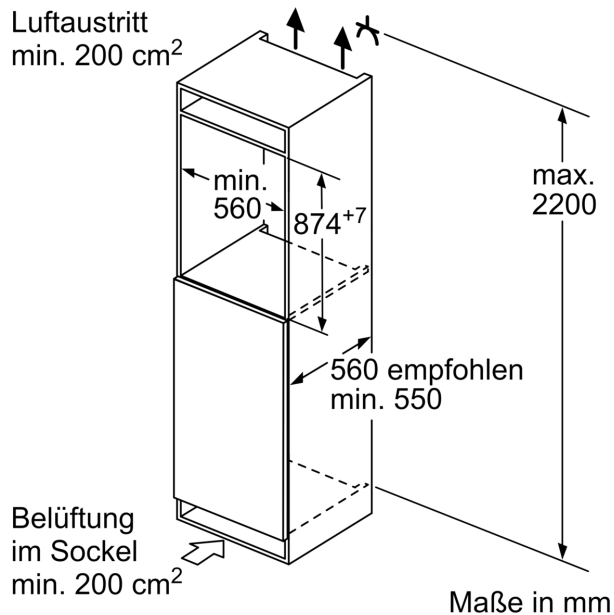

### Maße

- Nischenmaße (H x B x T): 88.0 cm x 56.0 cm x 55.0 cm
- Gerätemaße (H x B x T): 87.4 cm x 54.1 cm x 54.8 cm

## Einbau-Kühlschrank, 88 x 56 cm, Flachscharnier CK121EFE0

**Maximal zulässiges Gewicht der Möbelfronten**

Montierte Möbelfronten, die das zulässige Gewicht überschreiten, können zu Beschädigungen und zu Funktionsbeeinträchtigungen der Scharniere führen

$\Delta$  Gewicht  
A: Gerätürhöhe inklusive Scharniere in mm  
B: Ungedämpftes Scharnier, Möbelfront in kg  
C: Gedämpftes Scharnier, Möbelfront in kg  
D: Zusätzliche mögliche Last in kg mit Schwerlastsatz

A	B	C	D
1500-1750	22	22	
720-1400	19	19	B+5 / C+5
A1	15	19	
A2	15	19	

Maße in mm