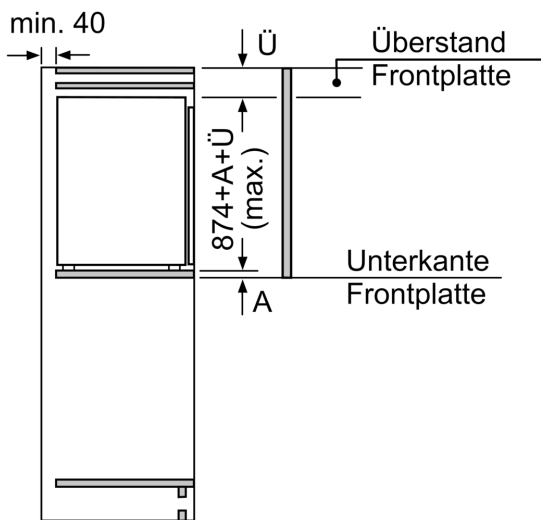

### Maße

- Nischenmaße (H x B x T): 88.0 cm x 56.0 cm x 55.0 cm
- Gerätemaße (H x B x T): 87.4 cm x 54.1 cm x 54.8 cm

## Einbau-Kühlschrank, 88 x 56 cm, Flachscharnier CK121EFE0

**Maximal zulässiges Gewicht der Möbelfronten**

Montierte Möbelfronten, die das zulässige Gewicht überschreiten, können zu Beschädigungen und zu Funktionsbeeinträchtigungen der Scharniere führen

A	B	C	D
1500-1750	22	22	
720-1400	19	19	B+5 / C+5
A1	15	19	
A2	15	19	

Maße in mm

### Maße in mm Empfehlung Spaltmaße für Flachscharnier

F	R	X
16-19	0-3	2,5
20	0-1	3
	2-3	2,5
21	0-1	3
	2-3	2,5
22	0	4
	1	3,5
	2-3	3

Die in der Tabelle empfohlenen Spaltmasse sind einzuhalten, um eine kollisionsfreie Öffnung der Gerätetüre zu gewährleisten und Beschädigungen am Küchenmöbel zu vermeiden.