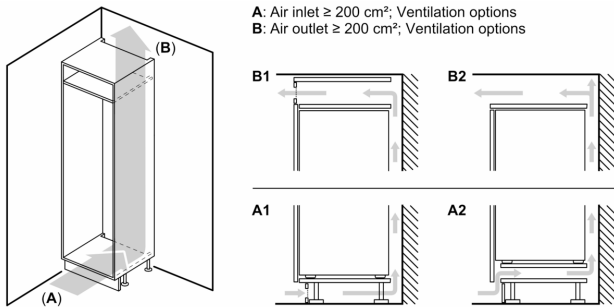

Einbau-Kühlschrank, 88 x 56 cm, Flachscharnier CK121EFE0

Maximal zulässiges Gewicht der Möbelfronten

Montierte Möbelfronten, die das zulässige Gewicht überschreiten, können zu Beschädigungen und zu Funktionsbeeinträchtigungen der Scharniere führen

Δ Gewicht
A: Gerätürhöhe inklusive Scharniere in mm
B: Ungedämpftes Scharnier, Möbelfront in kg
C: Gedämpftes Scharnier, Möbelfront in kg
D: Zusätzliche mögliche Last in kg mit Schwerlastsatz

A	B	C	D
1500-1750	22	22	
720-1400	19	19	B+5 / C+5
A1	15	19	
A2	15	19