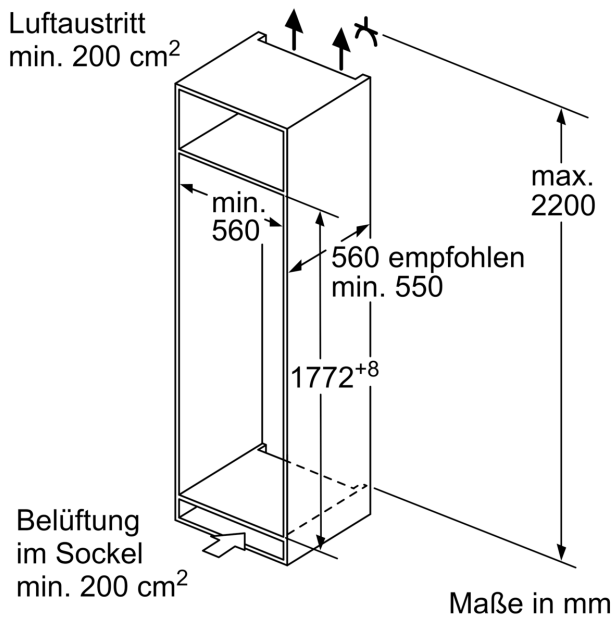

Einbau-Kühlschrank mit Gefrierfach, 177.5 x 56 cm, Schlepptür CK282NSE0

Der Constructa Einbau-Kühlschrank mit 4**** Gefrierfach und 5 Abstellflächen.

Energieeffizienzklasse:	E
Durchschnittlicher Energieverbrauch in Kilowattstunden pro Jahr (kWh/a) (EU 2017/1369):	177 kWh/Jahr
Summe der Volumen der Tiefkühlfächer:	34 l
Summe der Volumen der Kaltlagerfächer und Kühlfächer:	246 l
Luftschallemissionen (EU 2017/1369):	35 dB(A) re 1pW
Luftschallemissionsklasse (EU 2017/1369):	B
Bauform:	Integrierbar
Dekorrahmen/ -platte:	Nicht möglich
Höhe:	1772 mm
Gerätebreite:	541 mm
Gerätetiefe:	548 mm
Min. Nischenmaße für Installation (H x B x T):	1775.0 x 560 x 550 mm
Nettogewicht:	54.5 kg
Absicherung:	10 A
Türanschlag:	Rechts wechselbar
Spannung:	220-240 V
Frequenz:	50 Hz
Länge Anschlusskabel:	230.0 cm
Anzahl Verdichter:	1
Anzahl unabhängiger Kühlkreisläufe:	1
Innenlüfter:	Ja
Scharniere wechselbar:	Ja
Anzahl verstellbarer Ablagen-Kühlteil (Stck):	4
Flaschenregale:	Nein
EAN-Nummer:	4242004271666
Marke:	Constructa
Internationale Bestellbezeichnung:	CK282NSE0
Produktkategorie:	Kühlschrank
Frostfree System:	Nein
Art der Installation:	Vollintegriert
Integriertes Zubehör:	3 x Eierablage, 1 x Eiswürfelschale

Maße

- Gerätemaße (H x B x T): 177.2 cm x 54.1 cm x 54.8 cm
- Nischenmaße (H x B x T): 177.5 cm x 56.0 cm x 55.0 cm

Technische Informationen

- Türanschlag rechts, wechselbar
- Höhenverstellbare Füße vorne, Rollen hinten
- Länge des Anschlusskabel: 230 cm
- Klimaklasse: SN-ST
- 220 - 240 V

Montage

Einbau-Kühlschrank mit Gefrierfach, 177.5 x 56 cm, Schlepptür CK282NSE0

Maße in mm

Maße in mm

Maße in mm

Maße in mm
Empfehlung Spaltmaße für Flachscharnier

F	R	X
16-19	0-3	2,5
20	0-1	3
	2-3	2,5
21	0-1	3
	2-3	2,5
22	0	4
	1	3,5
	2-3	3

Die in der Tabelle empfohlenen Spaltmasse sind einzuhalten, um eine kollisionsfreie Öffnung der Gerätetüre zu gewährleisten und Beschädigungen am Küchenmöbel zu vermeiden.