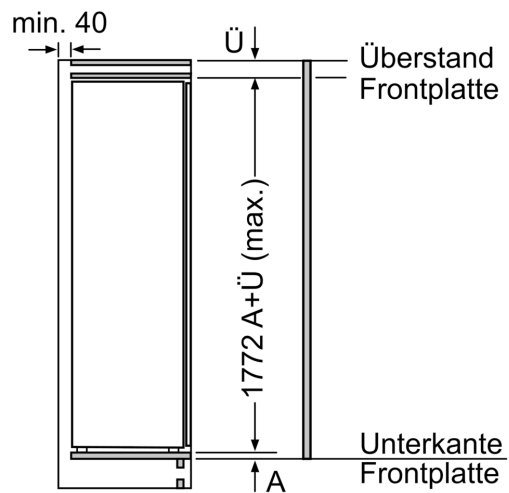

Maße

- Gerätemaße (H x B x T): 177.2 cm x 54.1 cm x 54.8 cm
- Nischenmaße (H x B x T): 177.5 cm x 56.0 cm x 55.0 cm

Technische Informationen

- Türanschlag rechts, wechselbar
- Höhenverstellbare Füße vorne, Rollen hinten
- Länge des Anschlusskabel: 230 cm
- Klimaklasse: SN-ST
- 220 - 240 V

Montage

Einbau-Kühlschrank mit Gefrierfach, 177.5 x 56 cm, Schlepptür CK282NSE0

Maße in mm

Maße in mm

Maße in mm

Maße in mm
Empfehlung Spaltmaße für Flachscharnier

F	R	X
16-19	0-3	2,5
20	0-1	3
	2-3	2,5
21	0-1	3
	2-3	2,5
22	0	4
	1	3,5
	2-3	3

Die in der Tabelle empfohlenen Spaltmasse sind einzuhalten, um eine kollisionsfreie Öffnung der Gerätetüre zu gewährleisten und Beschädigungen am Küchenmöbel zu vermeiden.