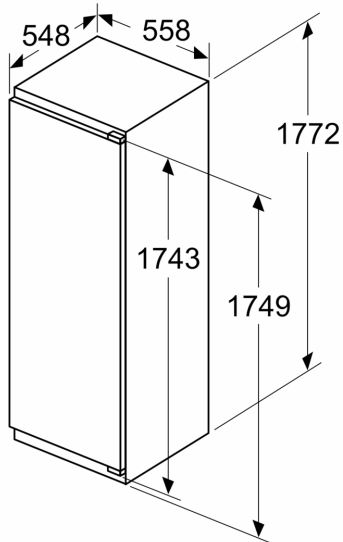

Maße

- Gerätemaße (H x B x T): 177.2 cm x 54.1 cm x 54.8 cm
- Nischenmaße (H x B x T): 177.5 cm x 56.0 cm x 55.0 cm

Technische Informationen

- Türanschlag rechts, wechselbar
- Höhenverstellbare Füße vorne, Rollen hinten
- Länge des Anschlusskabel: 230 cm
- Klimaklasse: SN-ST
- 220 - 240 V

Montage

Einbau-Kühlschrank mit Gefrierfach, 177.5 x 56 cm, Schlepptür CK282NSE0

Maße in mm

Maße in mm

Maße in mm

Maße in mm
Empfehlung Spaltmaße für Flachscharnier

F	R	X
16-19	0-3	2,5
20	0-1	3
	2-3	2,5
21	0-1	3
	2-3	2,5
22	0	4
	1	3,5
	2-3	3