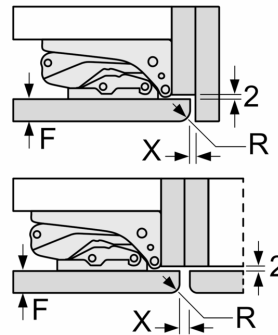

Maße

- Gerätemaße (H x B x T): 177.2 cm x 54.1 cm x 54.8 cm
- Nischenmaße (H x B x T): 177.5 cm x 56.0 cm x 55.0 cm

Technische Informationen

- Türanschlag rechts, wechselbar
- Höhenverstellbare Füße vorne, Rollen hinten
- Länge des Anschlusskabel: 230 cm
- Klimaklasse: SN-ST
- 220 - 240 V

Montage

Einbau-Kühlschrank mit Gefrierfach, 177.5 x 56 cm, Schlepptür CK282NSE0

Maße in mm

Maße in mm

Maße in mm

Maße in mm
Empfehlung Spaltmaße für Flachscharnier

F	R	X
16-19	0-3	2,5
20	0-1	3
	2-3	2,5
21	0-1	3
	2-3	2,5
22	0	4
	1	3,5
	2-3	3

Die in der Tabelle empfohlenen Spaltmasse sind einzuhalten, um eine kollisionsfreie Öffnung der Gerätetüre zu gewährleisten und Beschädigungen am Küchenmöbel zu vermeiden.