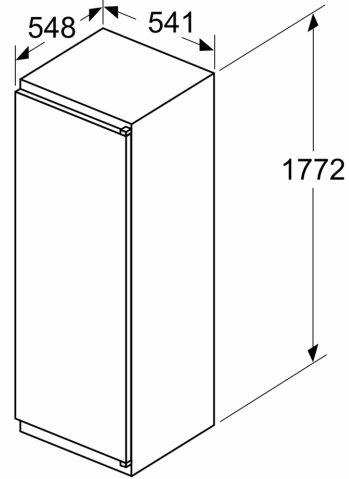

Einbau-Kühlschrank mit Gefrierfach, 177.5 x 56 cm, Schlepptür CK282NSE0

Der Constructa Einbau-Kühlschrank mit 4**** Gefrierfach und 5 Abstellflächen.

Energieeffizienzklasse:	E
Durchschnittlicher Energieverbrauch in Kilowattstunden pro Jahr (kWh/a) (EU 2017/1369):	177 kWh/Jahr
Summe der Volumen der Tiefkühlfächer:	34 l
Summe der Volumen der Kaltlagerfächer und Kühlfächer:	246 l
Luftschallemissionen (EU 2017/1369):	35 dB(A) re 1pW
Luftschallemissionsklasse (EU 2017/1369):	B
Bauform:	Integrierbar
Dekorrahmen/ -platte:	Nicht möglich
Höhe:	1772 mm
Gerätebreite:	541 mm
Gerätetiefe:	548 mm
Min. Nischenmaße für Installation (H x B x T):	1775.0 x 560 x 550 mm
Nettogewicht:	54.5 kg
Absicherung:	10 A
Türanschlag:	Rechts wechselbar
Spannung:	220-240 V
Frequenz:	50 Hz
Länge Anschlusskabel:	230.0 cm
Anzahl Verdichter:	1
Anzahl unabhängiger Kühlkreisläufe:	1
Innenlüfter:	Ja
Scharniere wechselbar:	Ja
Anzahl verstellbarer Ablagen-Kühlteil (Stck):	4
Flaschenregale:	Nein
EAN-Nummer:	4242004271666
Marke:	Constructa
Internationale Bestellbezeichnung:	CK282NSE0
Produktkategorie:	Kühlschrank
Frostfree System:	Nein
Art der Installation:	Vollintegriert
Integriertes Zubehör:	3 x Eierablage, 1 x Eiswürfelschale

Maße

- Gerätemaße (H x B x T): 177.2 cm x 54.1 cm x 54.8 cm
- Nischenmaße (H x B x T): 177.5 cm x 56.0 cm x 55.0 cm

Technische Informationen

- Türanschlag rechts, wechselbar
- Höhenverstellbare Füße vorne, Rollen hinten
- Länge des Anschlusskabel: 230 cm
- Klimaklasse: SN-ST
- 220 - 240 V

Montage

Einbau-Kühlschrank mit Gefrierfach, 177.5 x 56 cm, Schlepptür CK282NSE0

Maße in mm

Maße in mm

Maße in mm

Maße in mm
Empfehlung Spaltmaße für Flachscharnier

F	R	X
16-19	0-3	2,5
20	0-1	3
	2-3	2,5
21	0-1	3
	2-3	2,5
22	0	4
	1	3,5
	2-3	3