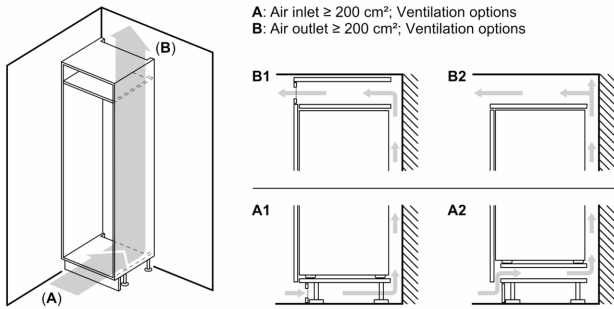

Einbau-Kühlschrank mit Gefrierfach, 177.5 x 56 cm, Schlepptür CK282NSE0

Der Constructa Einbau-Kühlschrank mit 4**** Gefrierfach und 5 Abstellflächen.

Energieeffizienzklasse:	E
Durchschnittlicher Energieverbrauch in Kilowattstunden pro Jahr (kWh/a) (EU 2017/1369):	177 kWh/Jahr
Summe der Volumen der Tiefkühlfächer:	34 l
Summe der Volumen der Kaltlagerfächer und Kühlfächer:	246 l
Luftschallemissionen (EU 2017/1369):	35 dB(A) re 1pW
Luftschallemissionsklasse (EU 2017/1369):	B
Bauform:	Integrierbar
Dekorrahmen/ -platte:	Nicht möglich
Höhe:	1772 mm
Gerätebreite:	541 mm
Gerätetiefe:	548 mm
Min. Nischenmaße für Installation (H x B x T):	1775.0 x 560 x 550 mm
Nettogewicht:	54.5 kg
Absicherung:	10 A
Türanschlag:	Rechts wechselbar
Spannung:	220-240 V
Frequenz:	50 Hz
Länge Anschlusskabel:	230.0 cm
Anzahl Verdichter:	1
Anzahl unabhängiger Kühlkreisläufe:	1
Innenlüfter:	Ja
Scharniere wechselbar:	Ja
Anzahl verstellbarer Ablagen-Kühlteil (Stck):	4
Flaschenregale:	Nein
EAN-Nummer:	4242004271666
Marke:	Constructa
Internationale Bestellbezeichnung:	CK282NSE0
Produktkategorie:	Kühlschrank
Frostfree System:	Nein
Art der Installation:	Vollintegriert
Integriertes Zubehör:	3 x Eierablage, 1 x Eiswürfelschale

Maße

- Gerätemaße (H x B x T): 177.2 cm x 54.1 cm x 54.8 cm
- Nischenmaße (H x B x T): 177.5 cm x 56.0 cm x 55.0 cm

Technische Informationen

- Türanschlag rechts, wechselbar
- Höhenverstellbare Füße vorne, Rollen hinten
- Länge des Anschlusskabel: 230 cm
- Klimaklasse: SN-ST
- 220 - 240 V

Zubehör

- 3 x Eierablage, 1 x Eiswürfelschale

Länderspezifische Optionen

- Auf Basis der Ergebnisse der Normprüfung über 24 Std. Tatsächlicher Verbrauch abhängig von Nutzung/Standort des Geräts.

Umwelt und Sicherheit

Montage

Einbau-Kühlschrank mit Gefrierfach, 177.5 x 56 cm, Schlepptür CK282NSE0

Maße in mm

Maße in mm

Maße in mm

Maße in mm
Empfehlung Spaltmaße für Flachscharnier

F	R	X
16-19	0-3	2,5
20	0-1	3
	2-3	2,5
21	0-1	3
	2-3	2,5
22	0	4
	1	3,5
	2-3	3