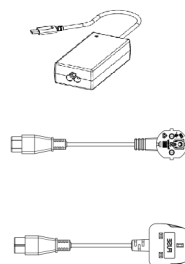

CM Mini Port Replicator

Číslo výrobku: 917.229

Obsah dodávky

Přehled produktu

Instalace

Napájení přes adaptér

Napájení přes STEP USB-C

Volitelné příslušenství

1. Kabel USB-C – USB-C

2. Kabel Mini DP – DP

3. Kabel Mini DP – HDMI

4. Adaptér nabíječky

5. Síťový kabel CEE7/3

6. Síťový kabel UK

CM Mini Port Replicator

Vysvětlení

Připojení	Popis	Funkce
a	Port USB-A	Další port USB-A pro data (např. USB flash disk, adaptér pro bezdrátovou myš/klávesnici, přenos dat z mobilních telefonů apod.)
b	Port USB-C	Připojení k počítači/telefonu pomocí kabelu USB-C pro zapojení 2. obrazovky, nabíjení, přístup k internetu.
c	Síťový port	Připojte kabel LAN pro připojení k internetu.
d	Port Mini Display	Připojte se k druhé obrazovce.
e	Port USB-A	Další port USB-A pro data (např. USB flash disk, adaptér pro bezdrátovou myš/klávesnici, přenos dat z mobilních telefonů apod.)
f	Připojení napájení	Kabel USB-C přes připojení k nabíjecímu adaptéru nebo USB nabíječce.