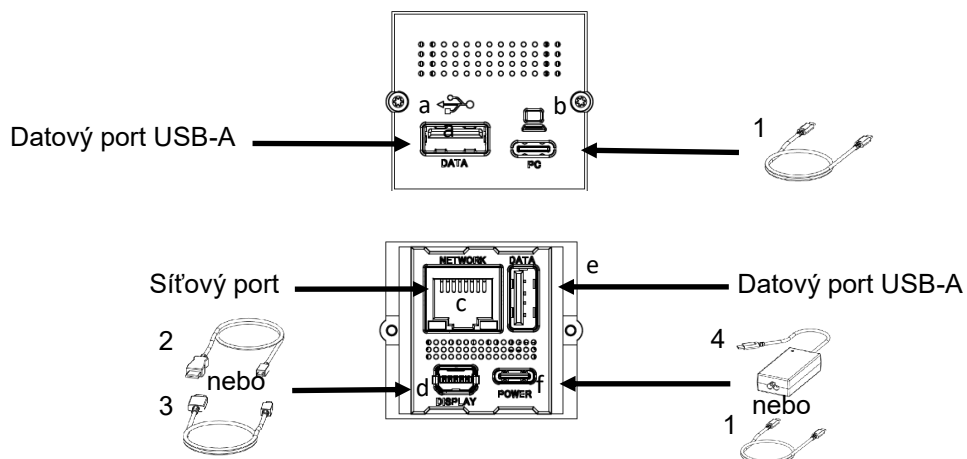

CM Mini Port Replicator

Číslo výrobku: 917.229

Obsah dodávky

Přehled produktu

Instalace

Napájení přes adaptér

Napájení přes STEP USB-C

Volitelné příslušenství

1. Kabel USB-C – USB-C

2. Kabel Mini DP – DP

3. Kabel Mini DP – HDMI

4. Adaptér nabíječky

5. Síťový kabel CEE7/3

6. Síťový kabel UK

CM Mini Port Replicator

Vysvětlení

Připojení	Popis	Funkce
a	Port USB-A	Další port USB-A pro data (např. USB flash disk, adaptér pro bezdrátovou myš/klávesnici, přenos dat z mobilních telefonů apod.)
b	Port USB-C	Připojení k počítači/telefonu pomocí kabelu USB-C pro zapojení 2. obrazovky, nabíjení, přístup k internetu.
c	Síťový port	Připojte kabel LAN pro připojení k internetu.
d	Port Mini Display	Připojte se k druhé obrazovce.
e	Port USB-A	Další port USB-A pro data (např. USB flash disk, adaptér pro bezdrátovou myš/klávesnici, přenos dat z mobilních telefonů apod.)
f	Připojení napájení	Kabel USB-C přes připojení k nabíjecímu adaptéru nebo USB nabíječce.

Č.	Číslo výrobku	Popis
1.	918.203	Kabel USB-C – USB-C
2.	918.204	Kabel Mini DP – DP
3.	918.205	Kabel Mini DP – HDMI
4.	918.194	Nabíjecí adaptér 65W
5.	304.1055	Síťový kabel CEE7/3
6.	304.1054	Síťový kabel UK