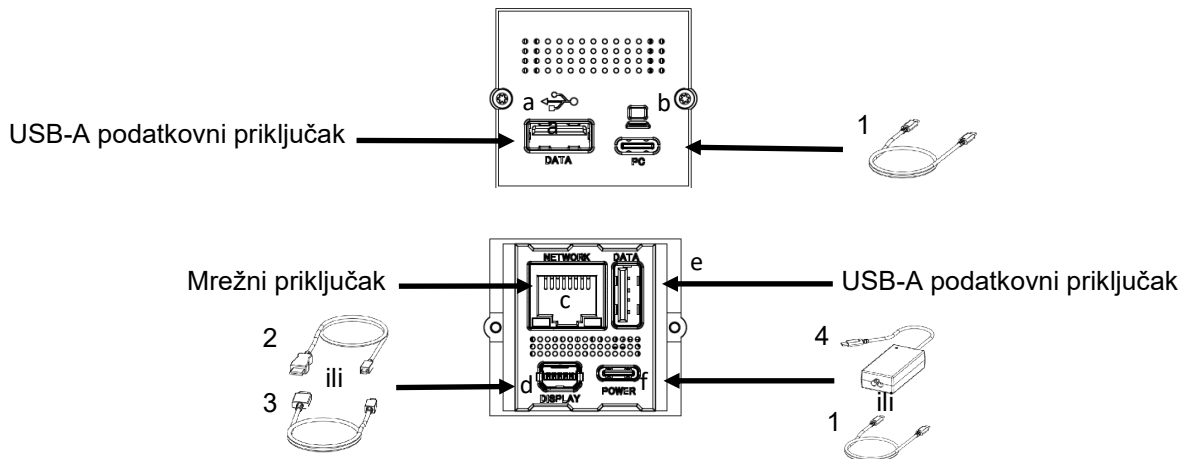

CM mini replikator priključka

Broj artikla: 917.229

Opseg isporuke

Pregled proizvoda

Instalacija

Napajanje pomoću adaptera

Napajanje pomoću STEP USB-C kabela

Neobavezna oprema

1. USB C-C kabel

2. Kabel mini DP na DP

3. Kabel mini DP na HDMI

4. Adapter punjača

5. Mrežni kabel CEE7/3

6. Mrežni kabel za Ujedinjenu Kraljevinu

CM mini replikator priključka

Objašnjenje

| Priključak | Opis | Funkcija |
|------------|---------------------------|---|
| a | USB-A priključak | Dodatni USB-A priključak za podatke (npr.: USB memorija, adapter za bežični miš/tipkovnicu, prijenos podataka s mobilnih telefona itd.) |
| b | USB-C priključak | USB-C kabel spojite s računalom/telefonom za prikazivanje 2 zaslona, punjenje, pristup internetu. |
| c | Mrežni priključak | Priključite LAN kabel za internet. |
| d | Mini priključak za zaslon | Spojite se s drugim zaslonom. |
| e | USB-A priključak | Dodatni USB-A priključak za podatke (npr.: USB memorija, adapter za bežični miš/tipkovnicu, prijenos podataka s mobilnih telefona itd.) |
| f | Napajanje | Pomoću USB-C kabela preko priključka na adapter punjača ili USB punjač. |

| Br. | Broj artikla | Opis |
|-----|--------------|---------------------------------------|
| 1. | 918.203 | USB C-C kabel |
| 2. | 918.204 | Kabel mini DP na DP |
| 3. | 918.205 | Kabel mini DP na HDMI |
| 4. | 918.194 | Adapter punjača 65W |
| 5. | 304.1055 | Mrežni kabel CEE7/3 |
| 6. | 304.1054 | Mrežni kabel za Ujedinjenu Kraljevinu |