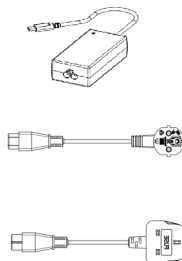

CM mini replikator priključka

Broj artikla: 917.229

Opseg isporuke

Pregled proizvoda

Instalacija

Napajanje pomoću adaptera

Napajanje pomoću STEP USB-C kabela

Neobavezna oprema

1. USB C-C kabel

2. Kabel mini DP na DP

3. Kabel mini DP na HDMI

4. Adapter punjača

5. Mrežni kabel CEE7/3

6. Mrežni kabel za Ujedinjenu Kraljevinu

CM mini replikator priključka

Objašnjenje

| Priključak | Opis | Funkcija |
|------------|---------------------------|---|
| a | USB-A priključak | Dodatni USB-A priključak za podatke (npr.: USB memorija, adapter za bežični miš/tipkovnicu, prijenos podataka s mobilnih telefona itd.) |
| b | USB-C priključak | USB-C kabel spojite s računalom/telefonom za prikazivanje 2 zaslona, punjenje, pristup internetu. |
| c | Mrežni priključak | Priključite LAN kabel za internet. |
| d | Mini priključak za zaslon | Spojite se s drugim zaslonom. |
| e | USB-A priključak | Dodatni USB-A priključak za podatke (npr.: USB memorija, adapter za bežični miš/tipkovnicu, prijenos podataka s mobilnih telefona itd.) |
| f | Napajanje | Pomoću USB-C kabela preko priključka na adapter punjača ili USB punjač. |