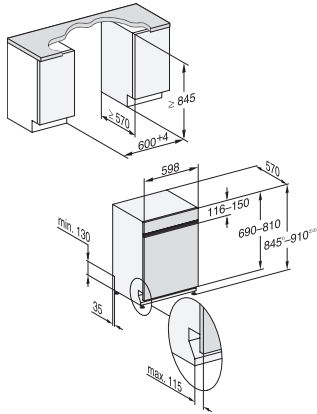

G 7215 SCi XXL
Integrierter Geschirrspüler XXL
mit 3D MultiFlex-Schublade für höchsten Komfort.

EAN-Nr.: 4002516738664 / Materialnummer: 12424740 / Alte Materialnummer: 21721557A

ExtraLeise 39 dB(A)	•
Gerätepflege	•
Salz ausspülen	•
Spüloptionen	
BottleClean	•
Quick	•
IntenseZone	•
Extra sauber	•
Extra trocken	•
Korbgestaltung	
Besteckunterbringung	3D-MultiFlex-Schublade
FlexCare-Gläserhalter	2
FlexCare-Tassenauflage	1
Korbgestaltung	ExtraComfort
Anzahl Maßgedecke	14
MultiClip	•
FlexCare Glass & Bottle	•
XL Assist	•
Sicherheit	
Waterproof-System	•
Sieb-Kontrollanzeige	•
Kindersicherung	•
Technische Daten	
Nischenbreite minimal in mm	600
Nischenbreite maximal in mm	600
Nischenhöhe minimal in mm	845
Nischenhöhe maximal in mm	910
Nischtiefe in mm	570
Gerätebreite in mm	598
Gerätehöhe in mm	845
Gerätetiefe in mm	570
Gerätetiefe bei geöffneter Tür in cm	120,5
Nettogewicht in kg	49,2
Gesamtanschlusswert in kW	2,00
Spannung in V	230
Absicherung in A	10
Phasenanzahl	1
Elektrische Frequenz Standard	50
Länge Wasserzulaufschlauch in m	1,50
Länge Wasserablaufschlauch in m	1,50
Länge der elektrischen Zuleitung in m	1,70
Min. Frontplattengewicht in kg	3,0
Max. Frontplattengewicht in kg	11,0
[über Kundendienst nachrüstbar auf min.]	6,0
[über Kundendienst nachrüstbar auf max.]	16,0
Verfügbare Displaysprachen	
Verfügbare Displaysprachen durch MultiLingua	deutsch, english (GB), hrvatski, română, slovenščina, srpski, ελληνικά

G 7215 SCi XXL
Integrierter Geschirrspüler XXL
mit 3D MultiFlex-Schublade für höchsten Komfort.

G7000 XXL, integrierbare G, 60cm (Skizze)

1) Sockelhöhe 35-155 mm, , 2) Sockelhöhe 100-220 mm, , 3) Gerätehöhe max. 970 mm mit Umbausatz Sockelhöhe-1 (Mat.-Nr. 6.394.761),