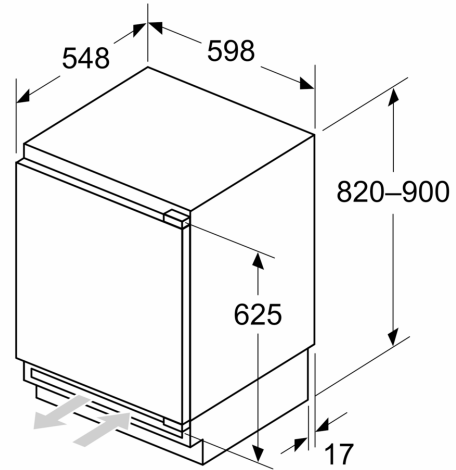

Maße

- Nischenmaße (H x B x T): 82.0 cm x 60.0 cm x 55.0 cm
- Gerätemaße (H x B x T): 82.0 cm x 59.8 cm x 54.8 cm

Zubehör

- 3 x Eierablage

Länderspezifische Optionen

- Auf Basis der Ergebnisse der Normprüfung über 24 Std. Tatsächlicher Verbrauch abhängig von Nutzung/Standort des Geräts.

Sonderzubehör

iQ300, Unterbau-Kühlschrank, 82 x 60 cm, Flachscharnier
KU21RVFE0

Maße in mm
Empfehlung Spaltmaße für Flachscharnier

F	R	X
16-19	0-3	2,5
20	0-1	3
	2-3	2,5
21	0-1	3
	2-3	2,5
22	0	4
	1	3,5
	2-3	3

Die in der Tabelle empfohlenen Spaltmasse sind einzuhalten, um eine kollisionsfreie Öffnung der Gerätetüre zu gewährleisten und Beschädigungen am Küchenmöbel zu vermeiden.

Maße in mm

Maße in mm

A: Unterbauhöhe
B: ≥ 560 mm (empfohlen)

Platz für elektrischen Anschluss
seitlich rechts oder links neben dem
Gerät

Maße in mm

A: Lufteintritt ≥ 200 cm²

**Maximal zulässiges Gewicht der
Möbelfronten**

Montierte Möbelfronten, die das zulässige
Gewicht überschreiten, können zu
Beschädigungen und zu
Funktionsbeeinträchtigungen der Scharniere
führen
A: Gewicht ≤ 12 kg