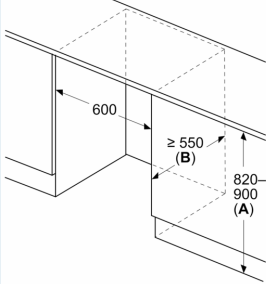

Maße

- Nischenmaße (H x B x T): 82.0 cm x 60.0 cm x 55.0 cm
- Gerätemaße (H x B x T): 82.0 cm x 59.8 cm x 54.8 cm

Zubehör

- 3 x Eierablage

Länderspezifische Optionen

- Auf Basis der Ergebnisse der Normprüfung über 24 Std. Tatsächlicher Verbrauch abhängig von Nutzung/Standort des Geräts.

Sonderzubehör

iQ300, Unterbau-Kühlschrank, 82 x 60 cm, Flachscharnier
KU21RVFE0

Maße in mm
Empfehlung Spaltmaße für Flachscharnier

F	R	X
16-19	0-3	2,5
20	0-1	3
	2-3	2,5
21	0-1	3
	2-3	2,5
22	0	4
	1	3,5
	2-3	3

Die in der Tabelle empfohlenen Spaltmasse sind einzuhalten, um eine kollisionsfreie Öffnung der Gerätetüre zu gewährleisten und Beschädigungen am Küchenmöbel zu vermeiden.

Maße in mm

Maße in mm

A: Unterbauhöhe
B: ≥ 560 mm (empfohlen)

Platz für elektrischen Anschluss
seitlich rechts oder links neben dem
Gerät

Maße in mm

A: Lufteintritt ≥ 200 cm²

**Maximal zulässiges Gewicht der
Möbelfronten**

Montierte Möbelfronten, die das zulässige
Gewicht überschreiten, können zu
Beschädigungen und zu
Funktionsbeeinträchtigungen der Scharniere
führen
A: Gewicht ≤ 12 kg