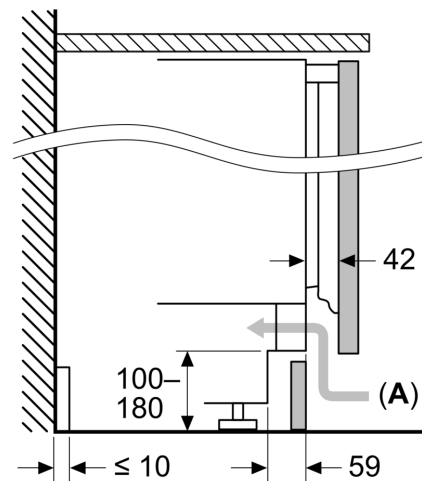

Maße

- Nischenmaße (H x B x T): 82.0 cm x 60.0 cm x 55.0 cm
- Gerätemaße (H x B x T): 82.0 cm x 59.8 cm x 54.8 cm

Zubehör

- 3 x Eierablage

Länderspezifische Optionen

- Auf Basis der Ergebnisse der Normprüfung über 24 Std. Tatsächlicher Verbrauch abhängig von Nutzung/Standort des Geräts.

Sonderzubehör

iQ300, Unterbau-Kühlschrank, 82 x 60 cm, Flachscharnier
KU21RVFE0

Maße in mm
Empfehlung Spaltmaße für Flachscharnier

F	R	X
16-19	0-3	2,5
20	0-1	3
	2-3	2,5
21	0-1	3
	2-3	2,5
22	0	4
	1	3,5
	2-3	3

Die in der Tabelle empfohlenen Spaltmasse sind einzuhalten, um eine kollisionsfreie Öffnung der Gerätetüre zu gewährleisten und Beschädigungen am Küchenmöbel zu vermeiden.

Maße in mm

Maße in mm

A: Unterbauhöhe
B: ≥ 560 mm (empfohlen)

Platz für elektrischen Anschluss
seitlich rechts oder links neben dem
Gerät

Maße in mm

A: Lufteintritt ≥ 200 cm²

**Maximal zulässiges Gewicht der
Möbelfronten**

Montierte Möbelfronten, die das zulässige
Gewicht überschreiten, können zu
Beschädigungen und zu
Funktionsbeeinträchtigungen der Scharniere
führen
A: Gewicht ≤ 12 kg