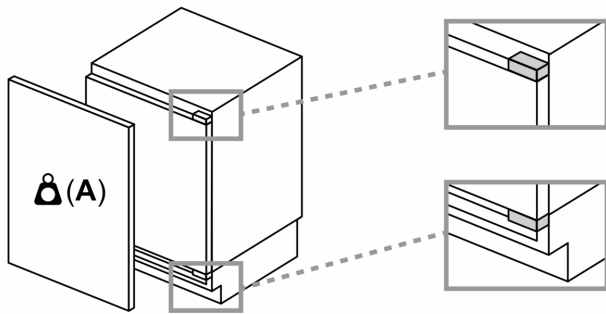

Maße

- Nischenmaße (H x B x T): 82.0 cm x 60.0 cm x 55.0 cm
- Gerätemaße (H x B x T): 82.0 cm x 59.8 cm x 54.8 cm

Zubehör

- 3 x Eierablage

Länderspezifische Optionen

- Auf Basis der Ergebnisse der Normprüfung über 24 Std. Tatsächlicher Verbrauch abhängig von Nutzung/Standort des Geräts.

Die in der Tabelle empfohlenen Spaltmasse sind einzuhalten, um eine kollisionsfreie Öffnung der Gerätetüre zu gewährleisten und Beschädigungen am Küchenmöbel zu vermeiden.

Maße in mm

Maße in mm

A: Unterbauhöhe
B: ≥ 560 mm (empfohlen)

Platz für elektrischen Anschluss
seitlich rechts oder links neben dem
Gerät

Maße in mm

A: Lufteintritt ≥ 200 cm²

**Maximal zulässiges Gewicht der
Möbelfronten**

Montierte Möbelfronten, die das zulässige
Gewicht überschreiten, können zu
Beschädigungen und zu
Funktionsbeeinträchtigungen der Scharniere
führen
A: Gewicht ≤ 12 kg