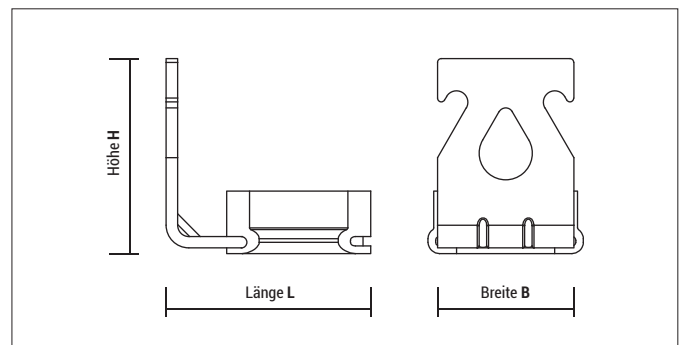

Zulassungen und Zertifikate

Montage

AAT

Typ	Art.-Nr.	Höhe H [mm]	Länge L [mm]	Breite B [mm]	ETA	€/100 Stück	[Stück]	[Stück]
AAT	9AAT	27	26	19	●		100	900

Kompatible Gasnagler finden Sie auf Seite 249