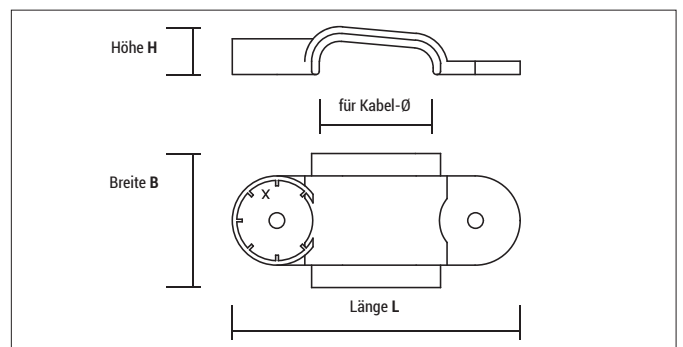

TPC, TPLC

Typ	Art.-Nr.	für Kabel-Ø [mm]	Länge L [mm]	Breite B [mm]	Höhe H [mm]	€/100 Stück	[Stück]	[Stück]
TPC 6x17	9TPC	6x15	44,0	22,0	7,5		100	900
TPLC 9x25	9TPLC	9x25	64,5	30,0	10,5		100	900

Kompatible Gasnagler finden Sie auf Seite 249