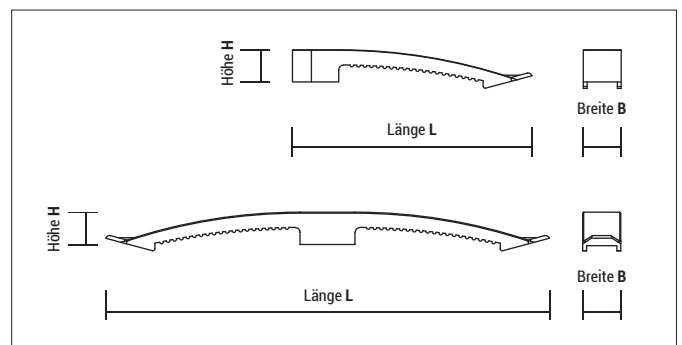

Kompatibilität CELO Gasnagler-Zubehör

	CELO Zubehör	ETA CE in Kombination von zugelassenem Zubehör, XHA-Nägeln (22-38 mm) und FORCE ONE	CELO Gasnagler		Verwendbar mit Betonschraube BTS 4
			FORCE ONE	FOX	
XHA		•	✓	✓	X
TKA			✓	✓	X
GASFONE			✓	X	X
GASA FOX			X	✓	X
ABT		•	✓	✓	X
UT		•	✓	✓	X
TPC/TPLC			✓	✓	X
NCC			✓	✓	X
WSC		•	✓	✓	X
WDC		•	✓	✓	X
TBB		•	✓	✓	X
NTBB			X	X	X
TBL		•	✓	✓	X
TBD			✓	✓	X
TBM			✓	✓	X
FP		•	✓	✓	X
FPD		•	✓	✓	X
CHS		•	✓	✓	✓
PFT		•	✓	✓	✓
DFT		•	✓	✓	✓
ATR M6		•	✓	✓	X
ATR M8		•	✓	✓	X
ATV		•	✓	✓	X
ATVS 8		•	✓	✓	X
AAT		•	✓	✓	X
AW			✓	✓	X
AP			✓	✓	X
APK			✓	✓	X
TXS			✓	✓	X
CA			✓	✓	X

Kabelbügel WSC & WDC

Vorteile

- Vielseitig einsetzbar
- Einfach Kabel unter die Flügel schieben
- Befestigung von mehreren Kabeln mit nur einem Befestigungspunkt möglich
- Kann auch mit einem Dübel Ø6 oder einem Nageldübel befestigt werden
- RoHS-konform
- Halogenfrei

Montage

Zulassungen und Zertifikate

in Kombination von zugelassenem Zubehör, XHA-Nägeln (22-38 mm) und FORCE ONE

WSC / WDC

Typ	Art.-Nr.	Länge L [mm]	Breite B [mm]	Höhe H [mm]		€/100 Stück	 [Stück]	 [Stück]
WSC	9WSC	128	20	17	●		100	900
WDC	9WDC	232	20	17	●		50	450