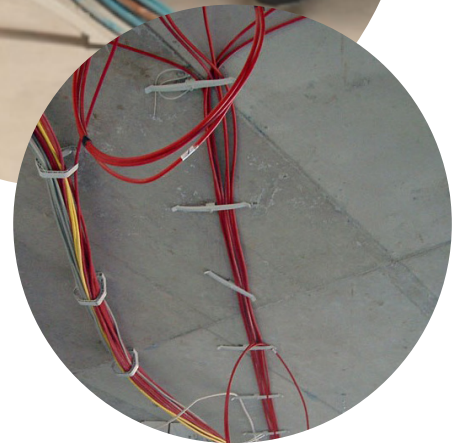

Kompatibilität CELO Gasnagler-Zubehör

	CELO Zubehör	ETA CE in Kombination von zugelassenem Zubehör, XHA-Nägeln (22-38 mm) und FORCE ONE	CELO Gasnagler		Verwendbar mit Betonschraube BTS 4
			FORCE ONE	FOX	
XHA		•	✓	✓	X
TKA			✓	✓	X
GASFONE			✓	X	X
GASA FOX			X	✓	X
ABT		•	✓	✓	X
UT		•	✓	✓	X
TPC/TPLC			✓	✓	X
NCC			✓	✓	X
WSC		•	✓	✓	X
WDC		•	✓	✓	X
TBB		•	✓	✓	X
NTBB			X	X	X
TBL		•	✓	✓	X
TBD			✓	✓	X
TBM			✓	✓	X
FP		•	✓	✓	X
FPD		•	✓	✓	X
CHS		•	✓	✓	✓
PFT		•	✓	✓	✓
DFT		•	✓	✓	✓
ATR M6		•	✓	✓	X
ATR M8		•	✓	✓	X
ATV		•	✓	✓	X
ATVS 8		•	✓	✓	X
AAT		•	✓	✓	X
AW			✓	✓	X
AP			✓	✓	X
APK			✓	✓	X
TXS			✓	✓	X
CA			✓	✓	X

Kabelbügel WSC & WDC

Vorteile

- Vielseitig einsetzbar
- Einfach Kabel unter die Flügel schieben
- Befestigung von mehreren Kabeln mit nur einem Befestigungspunkt möglich
- Kann auch mit einem Dübel Ø6 oder einem Nageldübel befestigt werden
- RoHS-konform
- Halogenfrei

Montage

Zulassungen und Zertifikate

in Kombination von zugelassenem Zubehör, XHA-Nägeln (22-38 mm) und FORCE ONE

WSC / WDC

Typ	Art.-Nr.	Länge L [mm]	Breite B [mm]	Höhe H [mm]		€/100 Stück	 [Stück]	 [Stück]
WSC	9WSC	128	20	17	●		100	900
WDC	9WDC	232	20	17	●		50	450