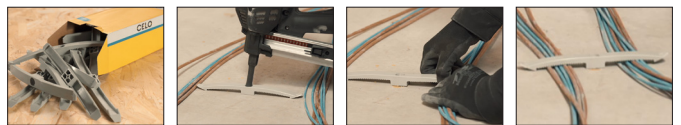

Kompatibilität CELO Gasnagler-Zubehör

	CELO Zubehör	ETA CE in Kombination von zugelassenem Zubehör, XHA-Nägeln (22-38 mm) und FORCE ONE	CELO Gasnagler		Verwendbar mit Betonschraube BTS 4
			FORCE ONE	FOX	
XHA		•	✓	✓	X
TKA			✓	✓	X
GASFONE			✓	X	X
GASA FOX			X	✓	X
ABT		•	✓	✓	X
UT		•	✓	✓	X
TPC/TPLC			✓	✓	X
NCC			✓	✓	X
WSC		•	✓	✓	X
WDC		•	✓	✓	X
TBB		•	✓	✓	X
NTBB			X	X	X
TBL		•	✓	✓	X
TBD			✓	✓	X
TBM			✓	✓	X
FP		•	✓	✓	X
FPD		•	✓	✓	X
CHS		•	✓	✓	✓
PFT		•	✓	✓	✓
DFT		•	✓	✓	✓
ATR M6		•	✓	✓	X
ATR M8		•	✓	✓	X
ATV		•	✓	✓	X
ATVS 8		•	✓	✓	X
AAT		•	✓	✓	X
AW			✓	✓	X
AP			✓	✓	X
APK			✓	✓	X
TXS			✓	✓	X
CA			✓	✓	X

Kabelbügel WSC & WDC

Vorteile

- Vielseitig einsetzbar
- Einfach Kabel unter die Flügel schieben
- Befestigung von mehreren Kabeln mit nur einem Befestigungspunkt möglich
- Kann auch mit einem Dübel Ø6 oder einem Nageldübel befestigt werden
- RoHS-konform
- Halogenfrei

Montage

Zulassungen und Zertifikate

in Kombination von zugelassenem Zubehör, XHA-Nägeln (22-38 mm) und FORCE ONE

WSC / WDC

Typ	Art.-Nr.	Länge L [mm]	Breite B [mm]	Höhe H [mm]		€/100 Stück	 [Stück]	 [Stück]
WSC	9WSC	128	20	17	●		100	900
WDC	9WDC	232	20	17	●		50	450