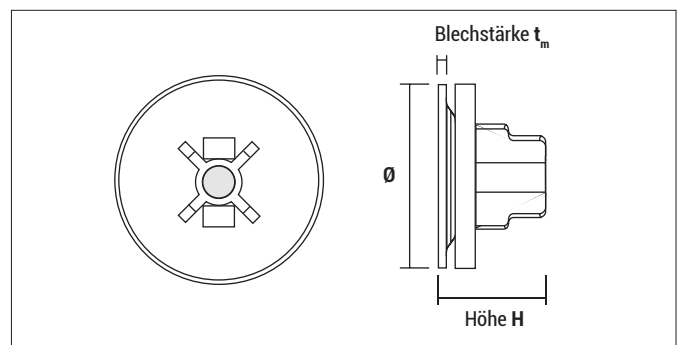

Kompatibilität CELO Gasnagler-Zubehör

	 Zubehör	 <small>in Kombination von zugelassenem Zubehör, XHA-Nägeln (22-38 mm) und FORCE ONE</small>	CELO Gasnagler		Verwendbar mit  Betonschraube BTS 4
			FORCE ONE	FOX	
XHA		•	✓	✓	X
TKA			✓	✓	X
GASFONE			✓	X	X
GASA FOX			X	✓	X
ABT		•	✓	✓	X
UT		•	✓	✓	X
TPC/TPLC			✓	✓	X
NCC			✓	✓	X
WSC		•	✓	✓	X
WDC		•	✓	✓	X
TBB		•	✓	✓	X
NTBB			X	X	X
TBL		•	✓	✓	X
TBD			✓	✓	X
TBM			✓	✓	X
FP		•	✓	✓	X
FPD		•	✓	✓	X
CHS		•	✓	✓	✓
PFT		•	✓	✓	✓
DFT		•	✓	✓	✓
ATR M6		•	✓	✓	X
ATR M8		•	✓	✓	X
ATV		•	✓	✓	X
ATVS 8		•	✓	✓	X
AAT		•	✓	✓	X
AW			✓	✓	X
AP			✓	✓	X
APK			✓	✓	X
TXS			✓	✓	X
CA			✓	✓	X

Metallscheibe

AW

Vorteile

AW 15

AW 25

- Schnelle Befestigung von Kabelkanälen, Folien, Spritzgittern, Abdichtungsbahnen, Vlies usw.
- Metallscheibe klemmt auf der Nase des Gasnaglers FORCE ONE oder FOX und kann dadurch mit einer Hand installiert werden
- Verfügbar in zwei verschiedenen Durchmessern

Zulassungen und Zertifikate

HALOGEN
FREI

Montage

AW

Typ	Art.-Nr.	Durchmesser Ø [mm]	Höhe H [mm]	Blechstärke t_m [mm]	€/ 100 Stück	 [Stück]	 [Stück]
AW 15	915AW	15	5	1		200	3.600
AW 25	925AW	25	5	0,8		200	3.600