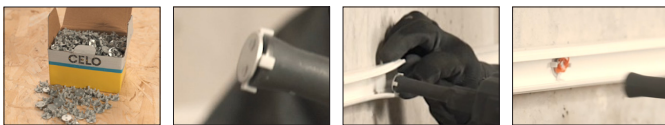

Kompatibilität CELO Gasnagler-Zubehör

	 Zubehör	 <small>in Kombination von zugelassenem Zubehör, XHA-Nägeln (22-38 mm) und FORCE ONE</small>	CELO Gasnagler		Verwendbar mit  Betonschraube BTS 4
			FORCE ONE	FOX	
XHA		•	✓	✓	X
TKA			✓	✓	X
GASFONE			✓	X	X
GASA FOX			X	✓	X
ABT		•	✓	✓	X
UT		•	✓	✓	X
TPC/TPLC			✓	✓	X
NCC			✓	✓	X
WSC		•	✓	✓	X
WDC		•	✓	✓	X
TBB		•	✓	✓	X
NTBB			X	X	X
TBL		•	✓	✓	X
TBD			✓	✓	X
TBM			✓	✓	X
FP		•	✓	✓	X
FPD		•	✓	✓	X
CHS		•	✓	✓	✓
PFT		•	✓	✓	✓
DFT		•	✓	✓	✓
ATR M6		•	✓	✓	X
ATR M8		•	✓	✓	X
ATV		•	✓	✓	X
ATVS 8		•	✓	✓	X
AAT		•	✓	✓	X
AW			✓	✓	X
AP			✓	✓	X
APK			✓	✓	X
TXS			✓	✓	X
CA			✓	✓	X

Metallscheibe

AW

Vorteile

AW 15

AW 25

- Schnelle Befestigung von Kabelkanälen, Folien, Spritzgittern, Abdichtungsbahnen, Vlies usw.
- Metallscheibe klemmt auf der Nase des Gasnaglers FORCE ONE oder FOX und kann dadurch mit einer Hand installiert werden
- Verfügbar in zwei verschiedenen Durchmessern

Zulassungen und Zertifikate

HALOGEN
FREI

Montage

AW

Typ	Art.-Nr.	Durchmesser Ø [mm]	Höhe H [mm]	Blechstärke t_m [mm]	€/ 100 Stück	 [Stück]	 [Stück]
AW 15	915AW	15	5	1		200	3.600
AW 25	925AW	25	5	0,8		200	3.600