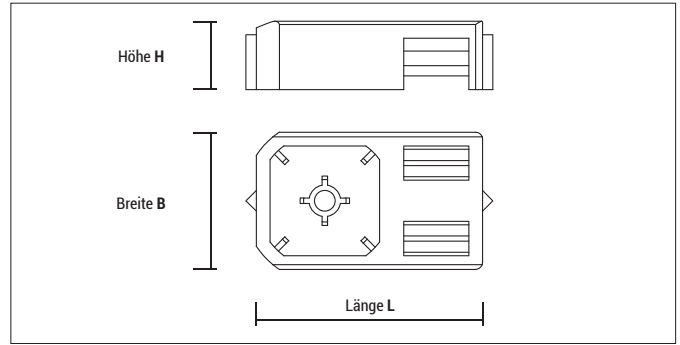

TBBL

Montage TBBL

TBBL

Typ	Art.-Nr.	Länge L [mm]	Breite B [mm]	Höhe H [mm]		€/100 Stück	[Stück]	[Stück]
TBBL schwarz	94TBBL	33	20	10	●		200	-
TBBL grau	9TBBL	33	20	10	●		200	-

Jede Box enthält 200 Stück Kabelbinder 4,8 x 288
Kompatible Gasnagler finden Sie auf Seite 249

TBBD

Montage TBBD

TBBD

Typ	Art.-Nr.	Länge L [mm]	Breite B [mm]	Höhe H [mm]	€/100 Stück	[Stück]	[Stück]
TBBD	9TBBD	80	18	9,5		100	600

Kompatible Gasnagler finden Sie auf Seite 249

TBM

TBM: Metallausführung mit 6 mm Bohrung zur Befestigung einer Schraube oder eines Dübels

TBM

Typ	Art.-Nr.	Länge L [mm]	Breite B [mm]	Höhe H [mm]	Durchgangsloch Ø [mm]	€/100 Stück	[Stück]	[Stück]
TBM	9TBM	51	25	12,5	6		100	900

Kompatible Gasnagler finden Sie auf Seite 249