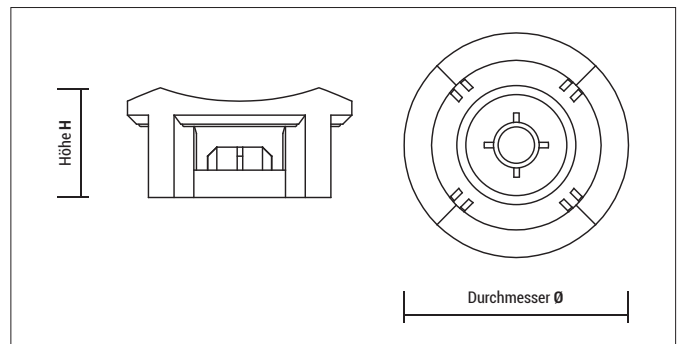

Kabelbinder- befestigung

TBB, TBBL, TBBB, TBM

Vorteile

- Die abgerundete Form ermöglicht die Selbstzentrierung des Rohrs/Kabels
- Einfache Montage von leichten Kabeln und Leerrohren
- Flexibel einsetzbar, da für verschiedene Rohrdurchmesser geeignet
- Halogenfrei
- RoHS-konform

Zulassungen und Zertifikate

TBB

Montage TBB

TBB für FORCE ONE & FOX

| Typ | Art.-Nr. | Höhe H [mm] | Durchmesser Ø [mm] |  | €/100 Stück |  [Stück] |  [Stück] |
|-------------|----------|-------------|--------------------|--|-------------|---|---|
| TBB schwarz | 9TBB | 13 | 24,5 | ● | | 100 | 1.200 |
| TBB grau | 9GRTBB | 13 | 24,5 | ● | | 100 | 1.200 |