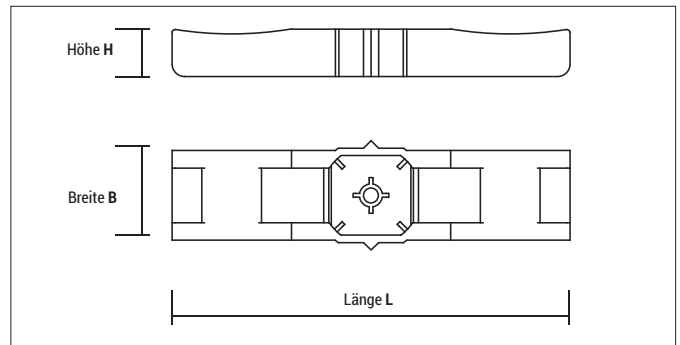

TBBL

Montage TBBL

TBBL

Typ	Art.-Nr.	Länge L [mm]	Breite B [mm]	Höhe H [mm]		€/100 Stück	[Stück]	[Stück]
TBBL schwarz	94TBBL	33	20	10	●		200	-
TBBL grau	9TBBL	33	20	10	●		200	-

Jede Box enthält 200 Stück Kabelbinder 4,8 x 288
Kompatible Gasnagler finden Sie auf Seite 249

TBBD

Montage TBBD

TBBD

Typ	Art.-Nr.	Länge L [mm]	Breite B [mm]	Höhe H [mm]	€/100 Stück	[Stück]	[Stück]
TBBD	9TBBD	80	18	9,5		100	600

Kompatible Gasnagler finden Sie auf Seite 249

TBM

TBM: Metallausführung mit 6 mm Bohrung zur Befestigung einer Schraube oder eines Dübels

TBM

Typ	Art.-Nr.	Länge L [mm]	Breite B [mm]	Höhe H [mm]	Durchgangsloch Ø [mm]	€/100 Stück	[Stück]	[Stück]
TBM	9TBM	51	25	12,5	6		100	900

Kompatible Gasnagler finden Sie auf Seite 249