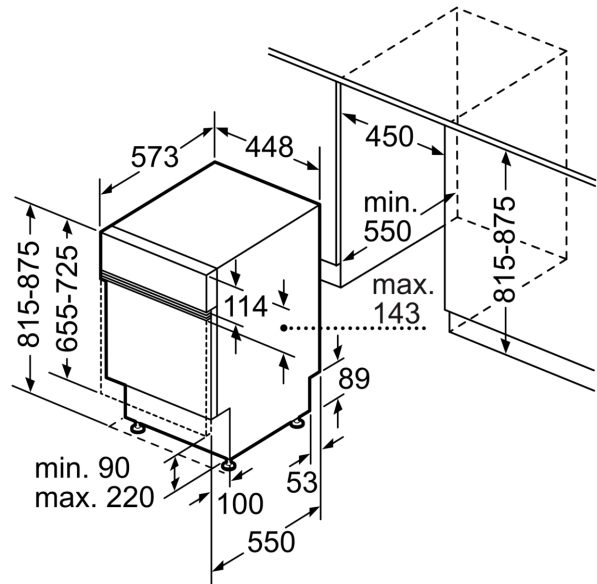

Energieeffizienzklasse:E
 Energieverbrauch des Eco 50°C Programm pro 100 Betriebszyklen: .76 kWh
 Höchste Anzahl von Maßgedecken (EU 2017/1369):10
 Wasserverbrauch in Litern im eco-Programm pro Betriebszyklus (EU
 2017/1369):8.9 l
 Programmdauer (EU 2017/1369):3:40 h
 Luftschallemissionen (EU 2017/1369):46 dB(A) re 1pW
 Luftschallemissionsklasse (EU 2017/1369):C
 Bauform:Integrierbar
 Höhe der Arbeitsplatte:0 mm
 Abmessungen des Gerätes:815 x 448 x 573 mm
 Min. Nischenmaße für Installation (H x B x T):815-875 x 450 x 550 mm
 Tiefe bei geöffneter Tür (90°):1150 mm
 Höhenverstellbare Füße:Ja - alle von vorne
 Höhenverstellung max.:60 mm
 Verstellbarer Sockel:Horizontal und Vertikal
 Nettogewicht:27.9 kg
 Bruttogewicht:29.7 kg
 Anschlusswert:2400 W
 Absicherung:10 A
 Spannung:220-240 V
 Frequenz:50; 60 Hz
 Länge Anschlusskabel:175.0 cm
 Steckerart:Schuko-/Gardy.m.Erdung
 Länge Zulaufschlauch:165 cm
 Länge Ablaufschlauch:205 cm
 EAN-Nummer:4242004274117
 Art der Installation:Teilintegriert

- Salzeinfüllhilfe (Trichter)
- Inkl. Dampfschutz für die Arbeitsplatte
- Gerätemaße (H x B x T): 81.5 cm x 44.8 cm x 57.3 cm

¹ auf einer Energieeffizienzklassen-Skala von A bis G

²Energieverbrauch kWh/100 Betriebszyklen (im Programm Eco 50 °C)

Maße in mm

⚡ Steckdose
() Werte mit Verlängerungssatz

Maße in mm