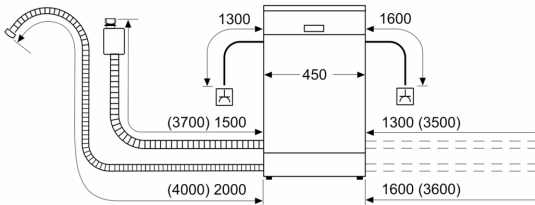

Teilintegrierter Geschirrspüler, 45 cm, Gebürsteter Stahl CP6IS01HKE

Maße in mm

⚡ Steckdose
( ) Werte mit Verlängerungssatz