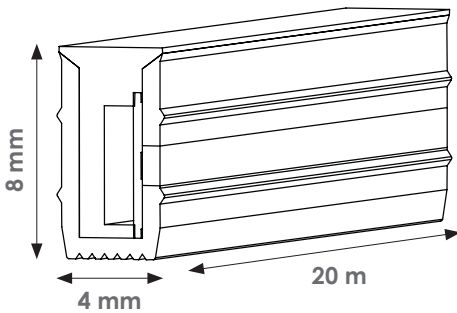

SL-FLEX48-8W30-20MA

Flexline 4x8 mm mit 8 Watt LED Band 3000K

TECHNISCHE ZEICHNUNG

Anschlusskabel
SL-FLEX48-DB500S-V5
SL-FLEX48-DB2000S-V5

Die Kontaktstellen des Anschlusskabels müssen auf der Rückseite der Flexline auf das Led Band aufgesteckt werden.

PRODUKTEIGENSCHAFTEN

- » Silikonprofil 4 x 8 mm mit SIRO MONO LED 8 Watt/m
- » Das Produkt enthält ein Leuchtmittel der Energieklasse G
- » Produkt kann überall abgeschnitten werden (FreeCut)
- » Produkt ist steckerfertig und kann mit
SL-FLEX48-DB500S (500 mm Anschlussleitung)
SL-FLEX48-DB2000S (2000 mm Anschlussleitung)
verbunden werden.
- » 20 Meter Rolle
- » geeignet zum Einbau im Möbelkorpus
- » Nutbreite: 4 mm*
- » Nuttiefe: 9 - 10 mm*
- » *Vor der Verarbeitung wird eine Probefräsung empfohlen !

TECHNISCHE DATEN LED

- » Spannung: 24V AC
- » Leistung: 8 Watt/m
- » Lichtfarbe: 3000K (warmweiß)
- » CRI: 80

Abmessungen Silikonprofil

- » Länge: 20.000 mm
- » Breite: 4 mm
- » Höhe: 8 mm

FRÄSBILD

*Vor der Verarbeitung wird eine Probefräsung empfohlen !