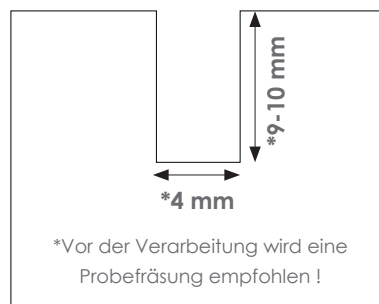

SL-FLEX48-8W30-20MA

Flexline 4x8 mm mit 8 Watt LED Band 3000K

TECHNISCHE ZEICHNUNG

Anschlusskabel
SL-FLEX48-DB500S-V5
SL-FLEX48-DB2000S-V5

Die Kontaktstellen des Anschlusskabels müssen auf der Rückseite der Flexline auf das Led Band aufgesteckt werden.

PRODUKTEIGENSCHAFTEN

- » Silikonprofil 4 x 8 mm mit SIRO MONO LED 8 Watt/m
- » Das Produkt enthält ein Leuchtmittel der Energieklasse G
- » Produkt kann überall abgeschnitten werden (FreeCut)
- » Produkt ist steckerfertig und kann mit
SL-FLEX48-DB500S (500 mm Anschlussleitung)
SL-FLEX48-DB2000S (2000 mm Anschlussleitung)
verbunden werden.
- » 20 Meter Rolle
- » geeignet zum Einbau im Möbelkorpus
- » Nutbreite: 4 mm*
- » Nuttiefe: 9 - 10 mm*
- » *Vor der Verarbeitung wird eine Probefräsung empfohlen !

TECHNISCHE DATEN LED

- » Spannung: 24V AC
- » Leistung: 8 Watt/m
- » Lichtfarbe: 3000K (warmweiß)
- » CRI: 80

Abmessungen Silikonprofil

- » Länge: 20.000 mm
- » Breite: 4 mm
- » Höhe: 8 mm

FRÄSBILD

*Vor der Verarbeitung wird eine Probefräsung empfohlen !