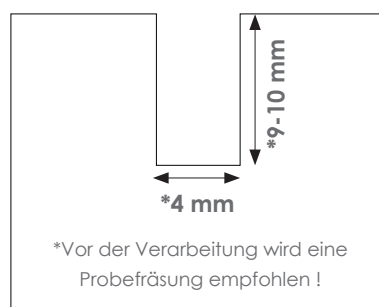

SL-FLEX48-8W40-20MA

Flexline 4x8 mm mit 8 Watt LED Band 4000K

TECHNISCHE ZEICHNUNG

Die Kontaktstellen des Anschlusskabels müssen auf der Rückseite der Flexline auf das Led Band aufgesteckt werden.

PRODUKTEIGENSCHAFTEN

- » Silikonprofil 4 x 8 mm mit SIRO MONO LED 8 Watt/m
- » Das Produkt enthält ein Leuchtmittel der Energieklasse G
- » Produkt kann überall abgeschnitten werden (FreeCut)
- » Produkt ist steckerfertig und kann mit
SL-FLEX48-DB500S (500 mm Anschlussleitung)
SL-FLEX48-DB2000S (2000 mm Anschlussleitung)
verbunden werden.
- » 20 Meter Rolle
- » geeignet zum Einbau im Möbelkorpus
- » Nutbreite: 4 mm*
- » Nuttiefe: 9 - 10 mm*
- » *Vor der Verarbeitung wird eine Probefräsung empfohlen !

TECHNISCHE DATEN LED

- » Spannung: 24V AC
- » Leistung: 8 Watt/m
- » Lichtfarbe: 4000K (neutralweiß)
- » CRI: 80

Abmessungen Silikonprofil

- » Länge: 20.000 mm
- » Breite: 4 mm
- » Höhe: 8 mm

FRÄSBILD

Produktinformationen