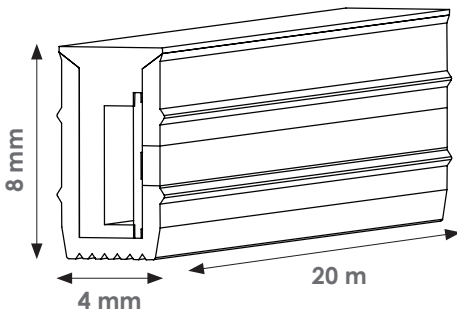

SL-FLEX48-8W40-20MA

Flexline 4x8 mm mit 8 Watt LED Band 4000K

TECHNISCHE ZEICHNUNG

Die Kontaktstellen des Anschlusskabels müssen auf der Rückseite der Flexline auf das Led Band aufgesteckt werden.

PRODUKTEIGENSCHAFTEN

- » Silikonprofil 4 x 8 mm mit SIRO MONO LED 8 Watt/m
- » Das Produkt enthält ein Leuchtmittel der Energieklasse G
- » Produkt kann überall abgeschnitten werden (FreeCut)
- » Produkt ist steckerfertig und kann mit
SL-FLEX48-DB500S (500 mm Anschlussleitung)
SL-FLEX48-DB2000S (2000 mm Anschlussleitung)
verbunden werden.
- » 20 Meter Rolle
- » geeignet zum Einbau im Möbelkorpus
- » Nutbreite: 4 mm*
- » Nuttiefe: 9 - 10 mm*
- » *Vor der Verarbeitung wird eine Probefräsung empfohlen !

TECHNISCHE DATEN LED

- » Spannung: 24V AC
- » Leistung: 8 Watt/m
- » Lichtfarbe: 4000K (neutralweiß)
- » CRI: 80

Abmessungen Silikonprofil

- » Länge: 20.000 mm
- » Breite: 4 mm
- » Höhe: 8 mm

FRÄSBILD

Produktinformationen