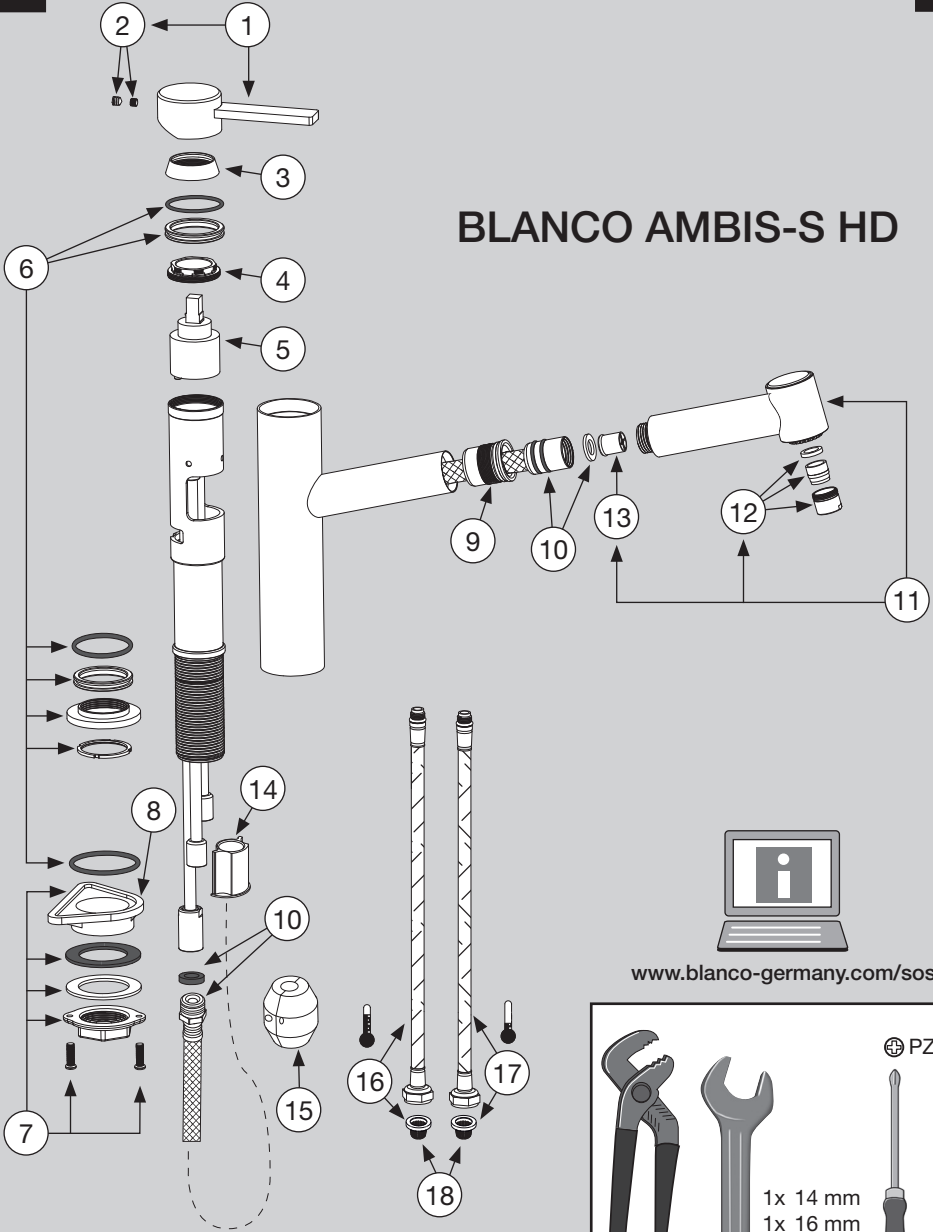

# BLANCO

## BLANCO AMBIS-S HD

# BLANCO AMBIS-S HD

[www.blanco-germany.com/sos](http://www.blanco-germany.com/sos)

⊕ PZ 2

- 1x 14 mm
- 1x 16 mm
- 1x 17 mm
- 1x 19 mm