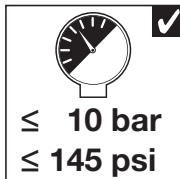

# BLANCO AMBIS-S HD

[www.blanco-germany.com/sos](http://www.blanco-germany.com/sos)

⊕ PZ 2

- 1x 14 mm
- 1x 16 mm
- 1x 17 mm
- 1x 19 mm