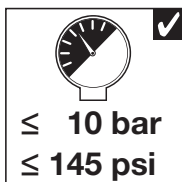

BLANCO

BLANCO CANDOR-S HD

BLANCO CANDOR-S HD

www.blanco.com/sos

⊕ PH 2

1x 11 mm
1x 15 mm
1x 19 mm