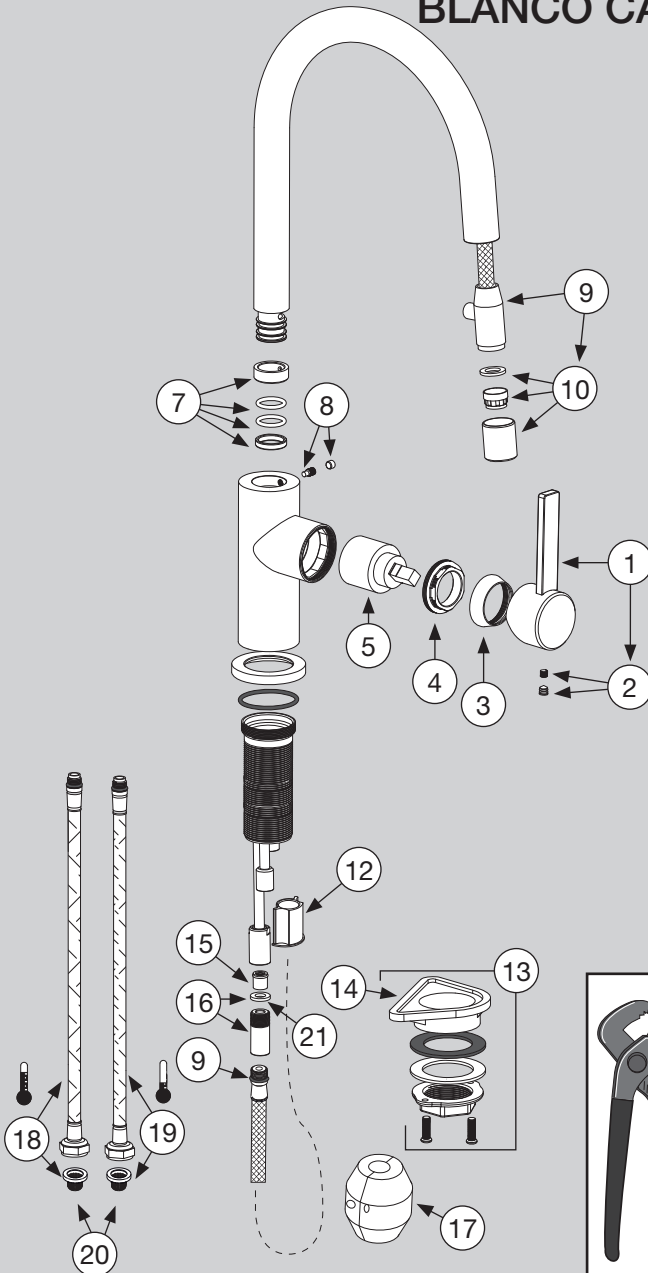

BLANCO

BLANCO CANDOR-S HD

BLANCO CANDOR-S HD

www.blanco.com/sos

⊕ PH 2

1x 11 mm
1x 15 mm
1x 19 mm