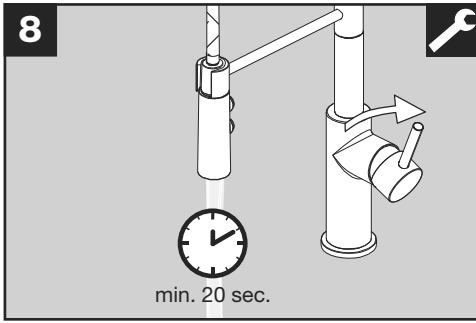

# BLANCO CATRIS-S HD

[www.blanco.com/sos](http://www.blanco.com/sos)

1x 19 mm

PZ 2