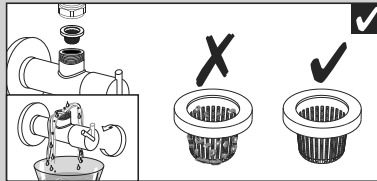

# BLANCO CATRIS-S HD

[www.blanco.com/sos](http://www.blanco.com/sos)

1x 19 mm

PZ 2