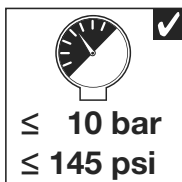

BLANCO

BLANCO CATRIS-S HD