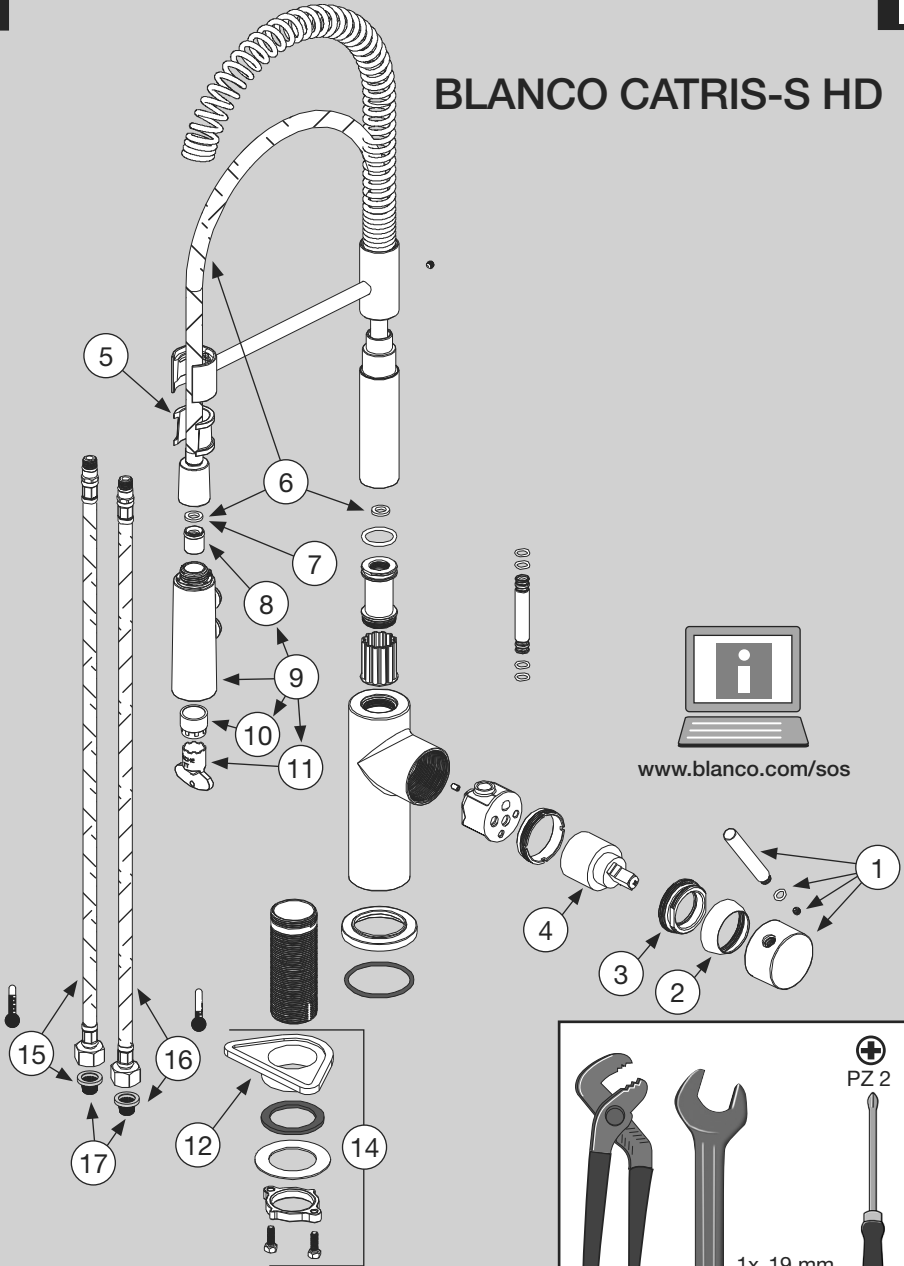

# BLANCO

## BLANCO CATRIS-S HD

1

i

# BLANCO CATRIS-S HD

[www.blanco.com/sos](http://www.blanco.com/sos)

1x 19 mm

PZ 2