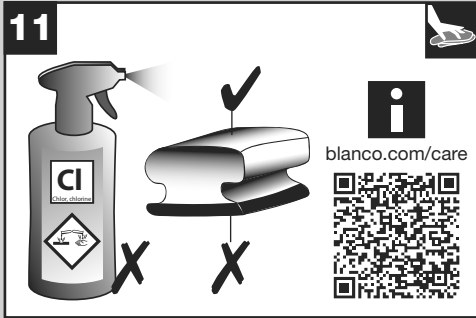

# BLANCO CATRIS-S HD

[www.blanco.com/sos](http://www.blanco.com/sos)

1x 19 mm

PZ 2