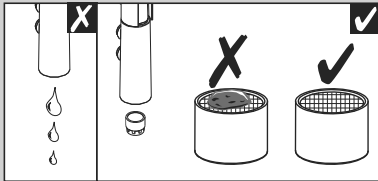

# BLANCO CATRIS-S HD

[www.blanco.com/sos](http://www.blanco.com/sos)

1x 19 mm

PZ 2