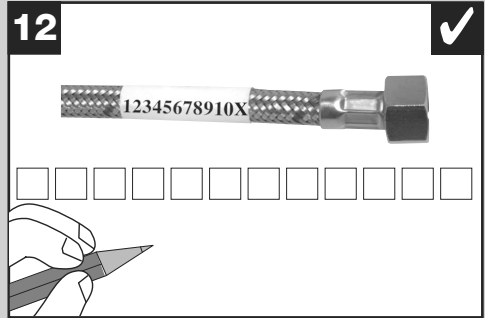

# BLANCO CATRIS-S HD

[www.blanco.com/sos](http://www.blanco.com/sos)

1x 19 mm

PZ 2