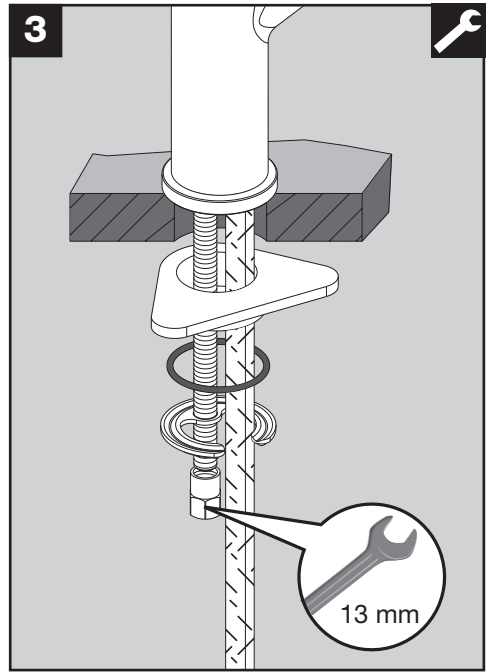

BLANCO

BLANCO JURENA HD

BLANCO JURENA HD

www.blanco-germany.com/sos

BLANCO

BLANCO GmbH + Co KG
 Service
 Tel.: +49 7045 44-81 419
 info@blanco-germany.com
 www.blanco-germany.com

ISO0006500
 121 257 04/2018