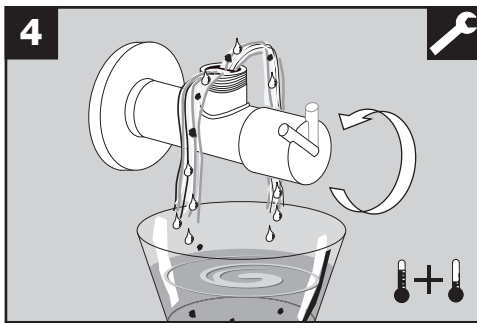

BLANCO

BLANCO JURENA HD

BLANCO JURENA HD

www.blanco-germany.com/sos

BLANCO

BLANCO GmbH + Co KG
 Service
 Tel.: +49 7045 44-81 419
 info@blanco-germany.com
 www.blanco-germany.com

ISO0006500
 121 257 04/2018