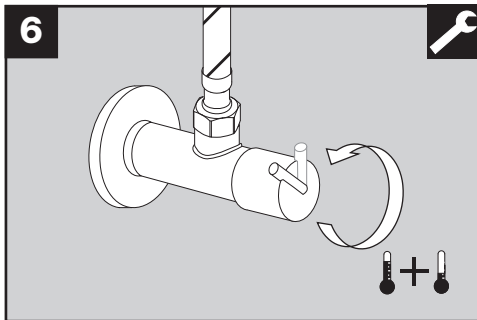

BLANCO

BLANCO JURENA HD

BLANCO JURENA HD

www.blanco-germany.com/sos

BLANCO

BLANCO GmbH + Co KG
 Service
 Tel.: +49 7045 44-81 419
 info@blanco-germany.com
 www.blanco-germany.com

ISO0006500
 121 257 04/2018