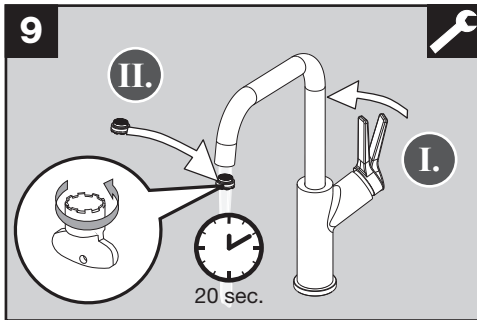

BLANCO

BLANCO JURENA HD

BLANCO JURENA HD

www.blanco-germany.com/sos

BLANCO

BLANCO GmbH + Co KG
 Service
 Tel.: +49 7045 44-81 419
 info@blanco-germany.com
 www.blanco-germany.com

ISO0006500
 121 257 04/2018