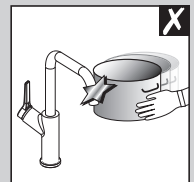

BLANCO

BLANCO JURENA HD

BLANCO JURENA HD

www.blanco-germany.com/sos

BLANCO

BLANCO GmbH + Co KG
 Service
 Tel.: +49 7045 44-81 419
 info@blanco-germany.com
 www.blanco-germany.com

ISO0006500
 121 257 04/2018