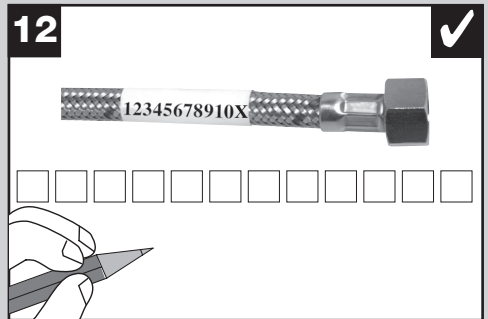

BLANCO

BLANCO JURENA HD

BLANCO JURENA HD

www.blanco-germany.com/sos

BLANCO

BLANCO GmbH + Co KG
 Service
 Tel.: +49 7045 44-81 419
 info@blanco-germany.com
 www.blanco-germany.com

ISO0006500
 121 257 04/2018