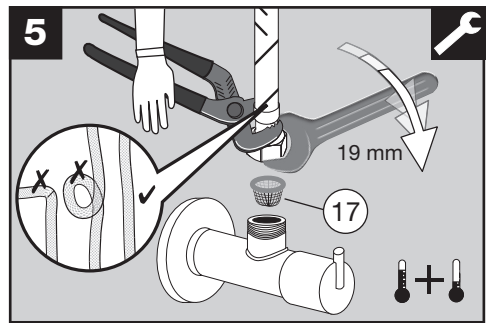

BLANCO

BLANCO JURENA HD

BLANCO JURENA HD

www.blanco-germany.com/sos

BLANCO

BLANCO GmbH + Co KG
 Service
 Tel.: +49 7045 44-81 419
 info@blanco-germany.com
 www.blanco-germany.com

ISO0006500
 121 257 04/2018