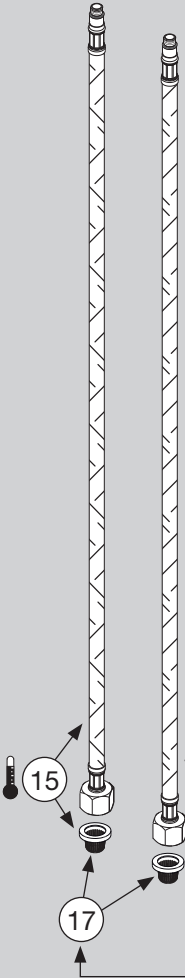

BLANCO

BLANCO JURENA HD

BLANCO JURENA HD

www.blanco-germany.com/sos

BLANCO

BLANCO GmbH + Co KG
 Service
 Tel.: +49 7045 44-81 419
 info@blanco-germany.com
 www.blanco-germany.com

ISO0006500
 121 257 04/2018