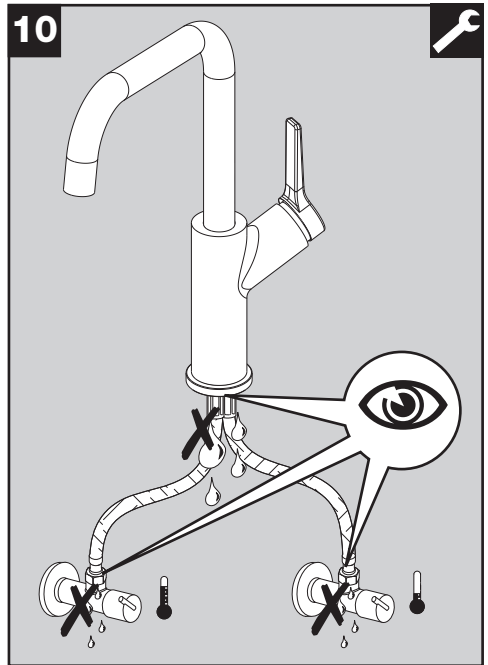

BLANCO

BLANCO JURENA HD

BLANCO JURENA HD

www.blanco-germany.com/sos

BLANCO

BLANCO GmbH + Co KG
 Service
 Tel.: +49 7045 44-81 419
 info@blanco-germany.com
 www.blanco-germany.com

ISO0006500
 121 257 04/2018