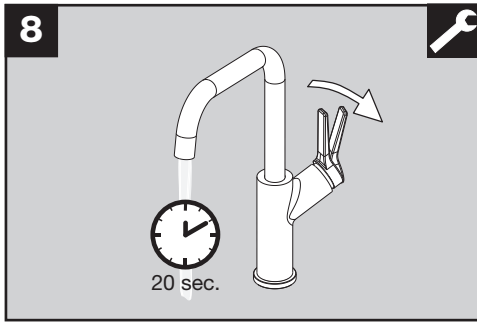

BLANCO

BLANCO JURENA HD

BLANCO JURENA HD

www.blanco-germany.com/sos

BLANCO

BLANCO GmbH + Co KG
 Service
 Tel.: +49 7045 44-81 419
 info@blanco-germany.com
 www.blanco-germany.com

ISO0006500
 121 257 04/2018