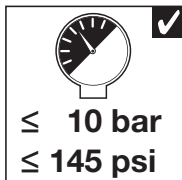

BLANCO

BLANCO JURENA HD

BLANCO JURENA HD

www.blanco-germany.com/sos

BLANCO

BLANCO GmbH + Co KG
 Service
 Tel.: +49 7045 44-81 419
 info@blanco-germany.com
 www.blanco-germany.com

ISO0006500
 121 257 04/2018