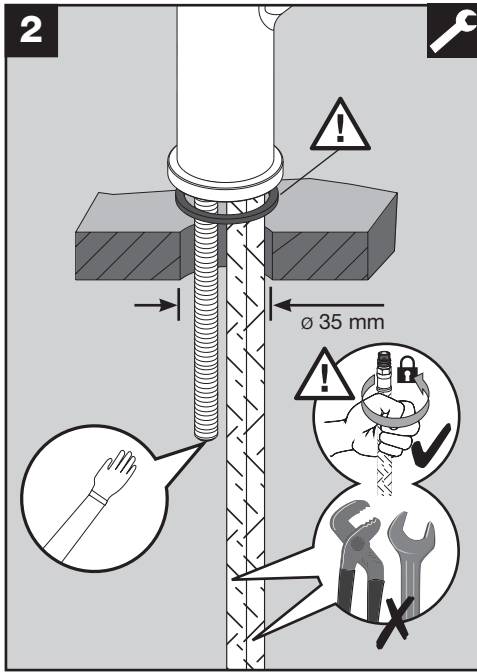

BLANCO

BLANCO JURENA HD

BLANCO JURENA HD

www.blanco-germany.com/sos

BLANCO

BLANCO GmbH + Co KG
 Service
 Tel.: +49 7045 44-81 419
 info@blanco-germany.com
 www.blanco-germany.com

ISO0006500
 121 257 04/2018