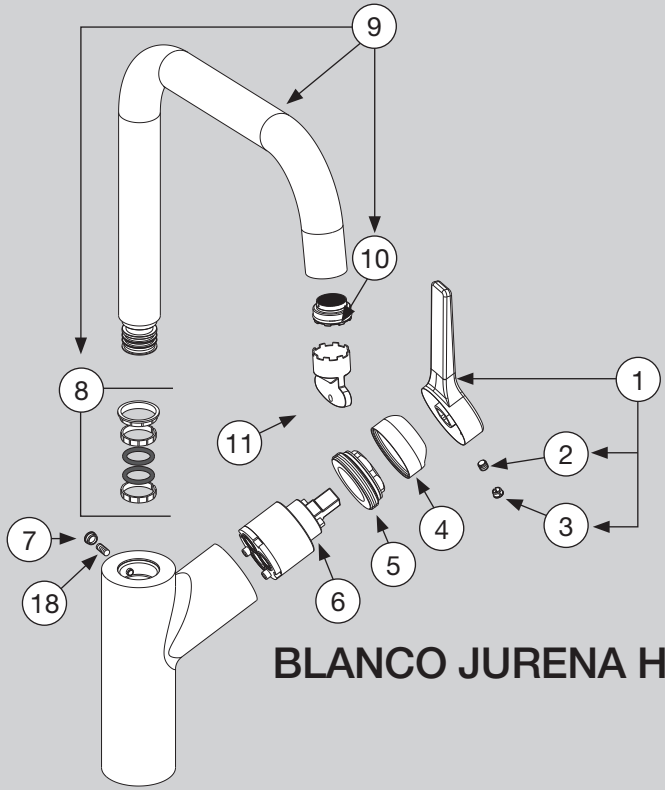

BLANCO

BLANCO JURENA HD

BLANCO JURENA HD

www.blanco-germany.com/sos

BLANCO

BLANCO GmbH + Co KG
 Service
 Tel.: +49 7045 44-81 419
 info@blanco-germany.com
 www.blanco-germany.com

ISO0006500
 121 257 04/2018