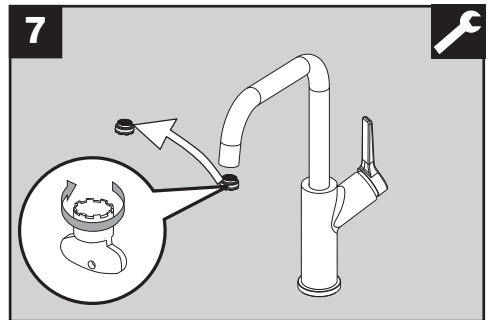

BLANCO

BLANCO JURENA HD

BLANCO JURENA HD

www.blanco-germany.com/sos

BLANCO

BLANCO GmbH + Co KG
 Service
 Tel.: +49 7045 44-81 419
 info@blanco-germany.com
 www.blanco-germany.com

ISO0006500
 121 257 04/2018