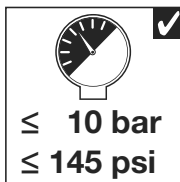

BLANCO

BLANCOCULINA-S II Sensor BLANCOCULINA-S II Mini Sensor

BLANCO CULINA-S II Sensor BLANCO CULINA-S II Mini Sensor

www.blanco.com/sos

1x 19 mm

OPTION

22

blanco.com/care