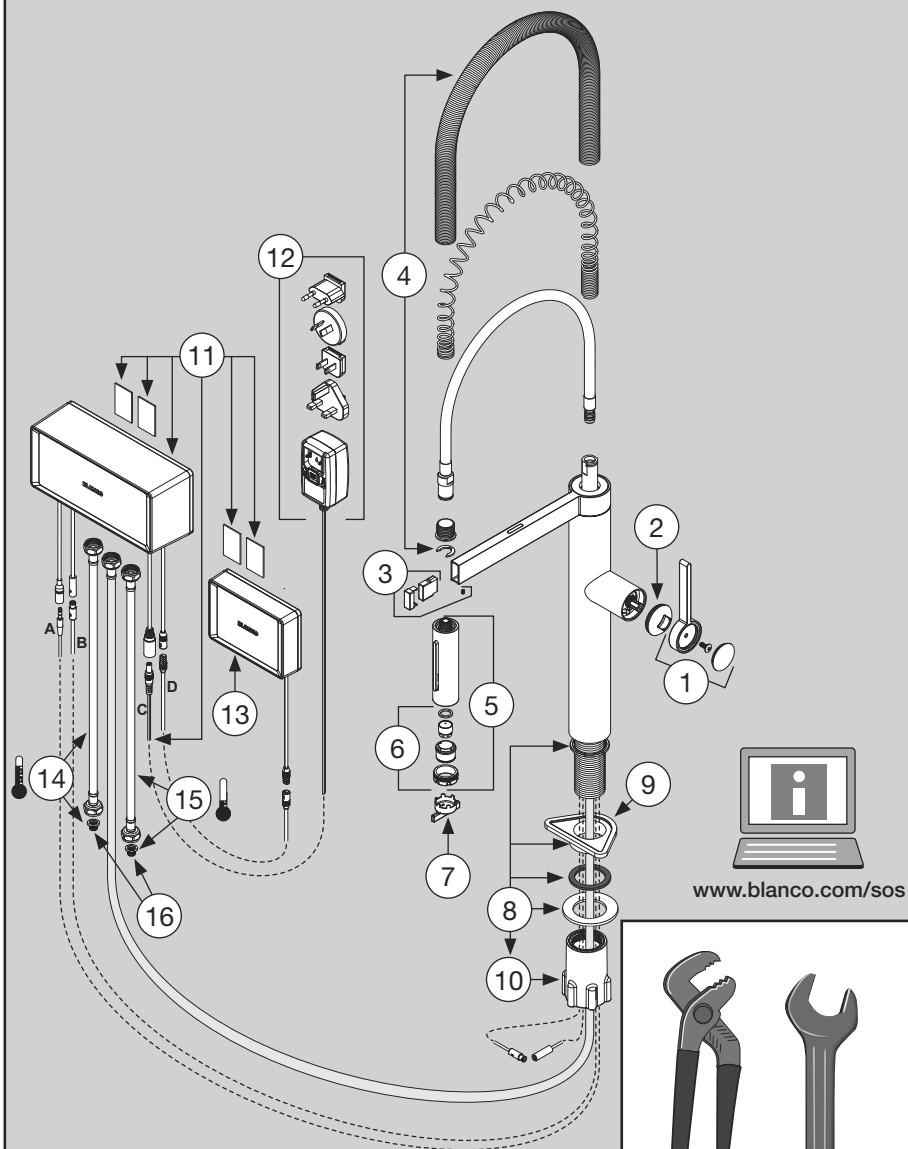

BLANCO

BLANCOCULINA-S II Sensor BLANCOCULINA-S II Mini Sensor

BLANCO CULINA-S II Sensor BLANCO CULINA-S II Mini Sensor

www.blanco.com/sos

1x 19 mm

OPTION

22

blanco.com/care