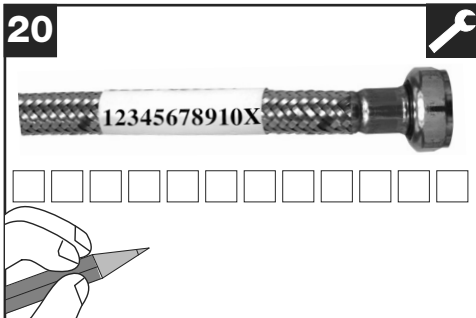

BLANCO

BLANCOCULINA-S II Sensor BLANCOCULINA-S II Mini Sensor

BLANCO CULINA-S II Sensor BLANCO CULINA-S II Mini Sensor

www.blanco.com/sos

1x 19 mm

OPTION

22

blanco.com/care