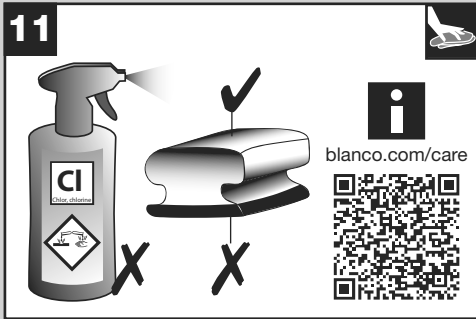

BLANCO

BLANCO CATRIS-S Flexo HD

✓
≤ 70°C
≤ 158°F

✓
≤ 10 bar
≤ 145 psi

BLANCO CATRIS-S Flexo HD

BLANCO

BLANCO GmbH + Co KG
 Service
 Tel.: +49 7045 44-81 419
 service@blanco.com
 www.blanco.com