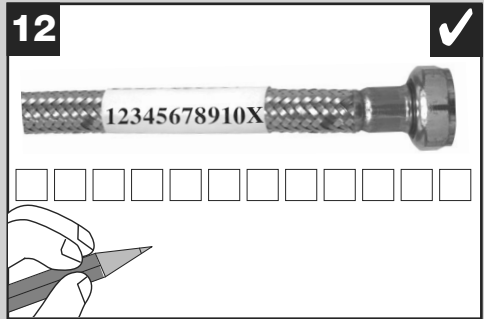

BLANCO

BLANCO CATRIS-S Flexo HD

✓
≤ 70°C
≤ 158°F

✓
≤ 10 bar
≤ 145 psi

BLANCO CATRIS-S Flexo HD

BLANCO

BLANCO GmbH + Co KG
 Service
 Tel.: +49 7045 44-81 419
 service@blanco.com
 www.blanco.com