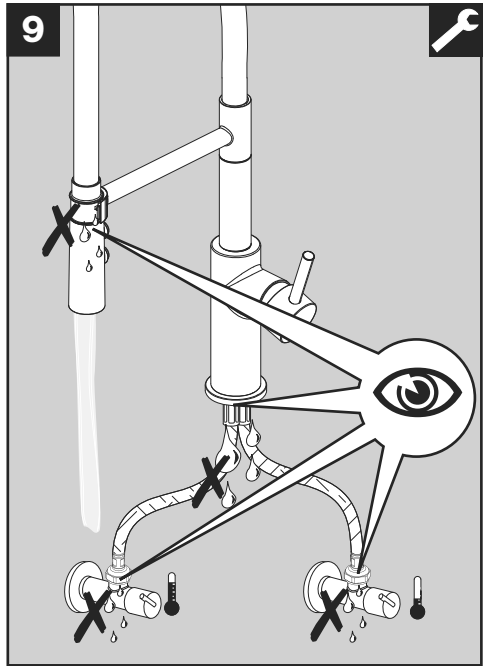

BLANCO

BLANCO CATRIS-S Flexo HD

✓
≤ 70°C
≤ 158°F

✓
≤ 10 bar
≤ 145 psi

BLANCO CATRIS-S Flexo HD

BLANCO

BLANCO GmbH + Co KG
 Service
 Tel.: +49 7045 44-81 419
 service@blanco.com
 www.blanco.com