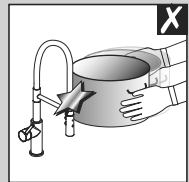

BLANCO

BLANCO CATRIS-S Flexo HD

✓
≤ 70°C
≤ 158°F

✓
≤ 10 bar
≤ 145 psi

BLANCO CATRIS-S Flexo HD

BLANCO

BLANCO GmbH + Co KG
 Service
 Tel.: +49 7045 44-81 419
 service@blanco.com
 www.blanco.com