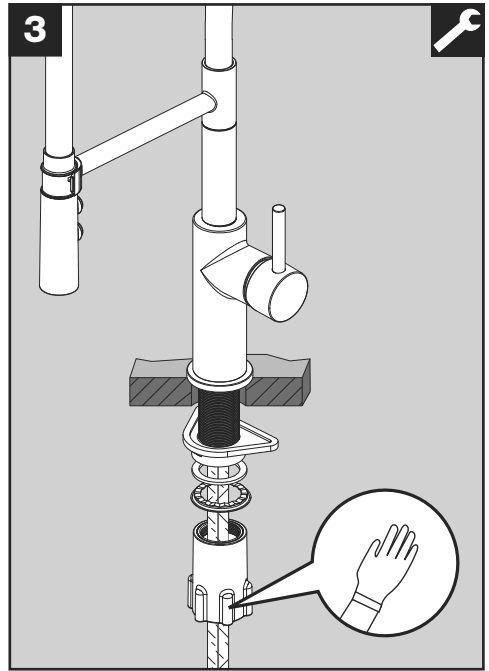

BLANCO

BLANCO CATRIS-S Flexo HD

✓
≤ 70°C
≤ 158°F

✓
≤ 10 bar
≤ 145 psi

BLANCO CATRIS-S Flexo HD

BLANCO

BLANCO GmbH + Co KG
 Service
 Tel.: +49 7045 44-81 419
 service@blanco.com
 www.blanco.com