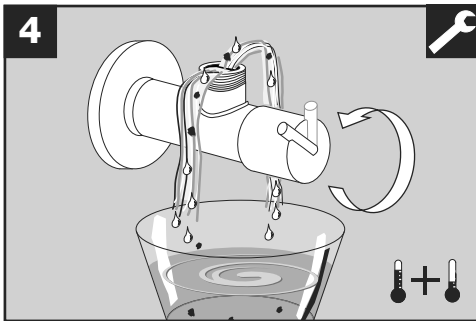

BLANCO

BLANCO CATRIS-S Flexo HD

✓
≤ 70°C
≤ 158°F

✓
≤ 10 bar
≤ 145 psi

BLANCO CATRIS-S Flexo HD

BLANCO

BLANCO GmbH + Co KG
 Service
 Tel.: +49 7045 44-81 419
 service@blanco.com
 www.blanco.com