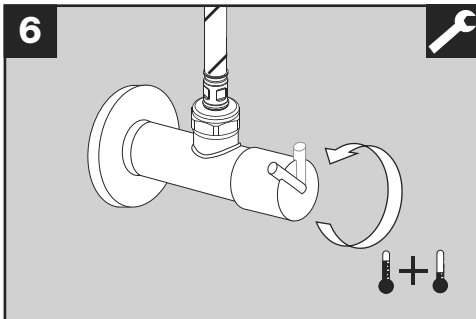

BLANCO

BLANCO CATRIS-S Flexo HD

✓
≤ 70°C
≤ 158°F

✓
≤ 10 bar
≤ 145 psi

BLANCO CATRIS-S Flexo HD

BLANCO

BLANCO GmbH + Co KG
 Service
 Tel.: +49 7045 44-81 419
 service@blanco.com
 www.blanco.com