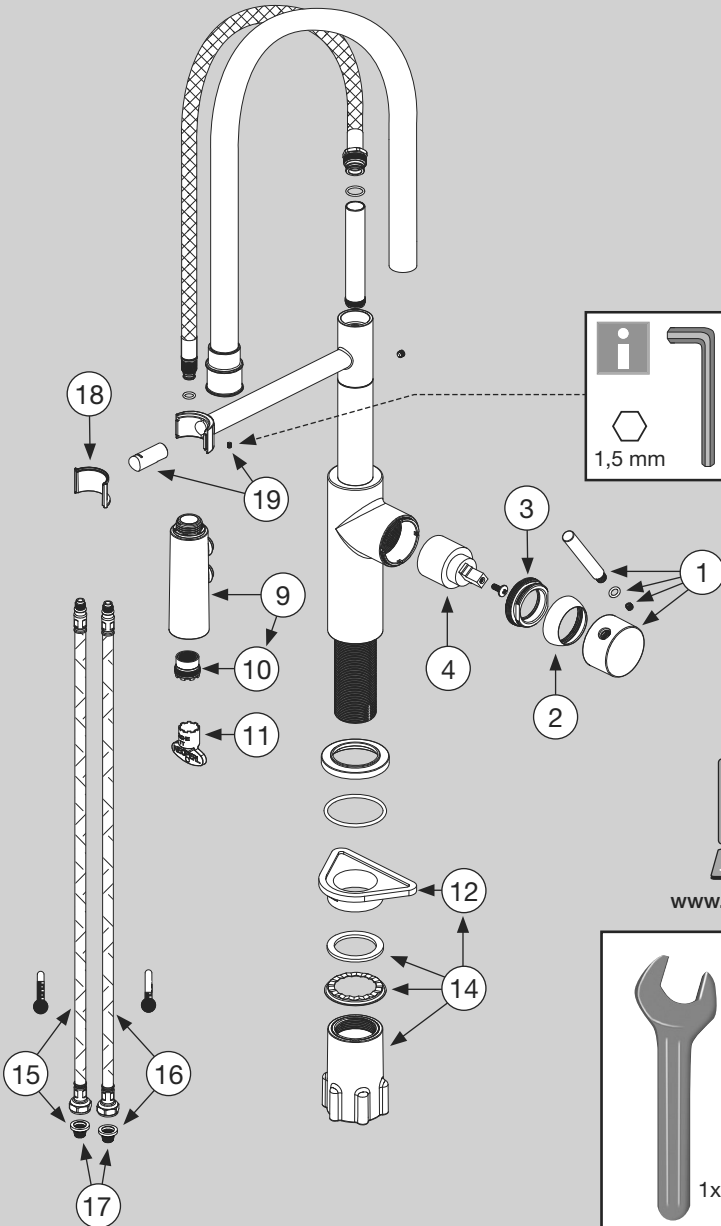

BLANCO

BLANCO CATRIS-S Flexo HD

✓
≤ 70°C
≤ 158°F

✓
≤ 10 bar
≤ 145 psi

BLANCO CATRIS-S Flexo HD

BLANCO

BLANCO GmbH + Co KG
 Service
 Tel.: +49 7045 44-81 419
 service@blanco.com
 www.blanco.com