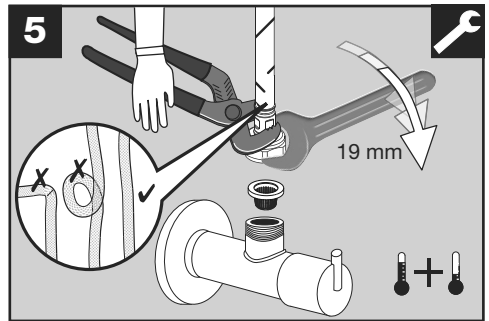

BLANCO

BLANCO CATRIS-S Flexo HD

✓
≤ 70°C
≤ 158°F

✓
≤ 10 bar
≤ 145 psi

BLANCO CATRIS-S Flexo HD

BLANCO

BLANCO GmbH + Co KG
 Service
 Tel.: +49 7045 44-81 419
 service@blanco.com
 www.blanco.com