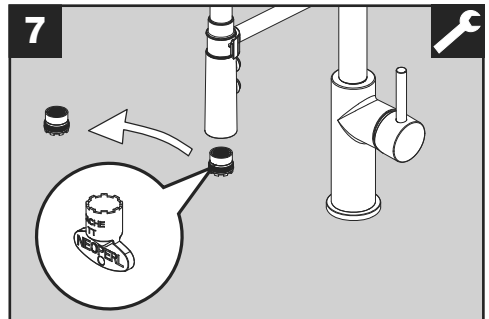

BLANCO

BLANCO CATRIS-S Flexo HD

✓
≤ 70°C
≤ 158°F

✓
≤ 10 bar
≤ 145 psi

BLANCO CATRIS-S Flexo HD

BLANCO

BLANCO GmbH + Co KG
 Service
 Tel.: +49 7045 44-81 419
 service@blanco.com
 www.blanco.com