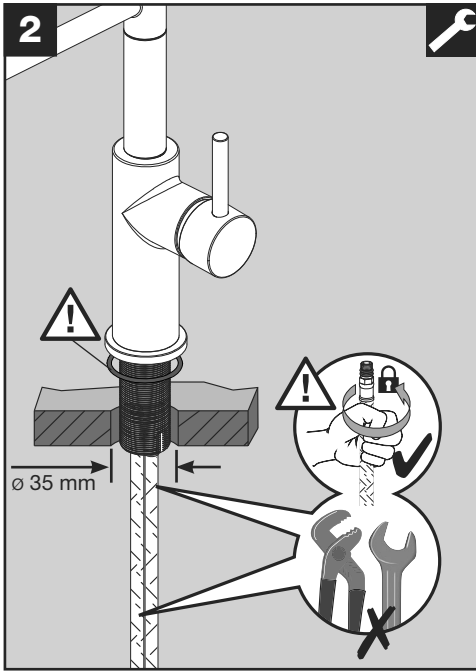

BLANCO

BLANCO CATRIS-S Flexo HD

✓
≤ 70°C
≤ 158°F

✓
≤ 10 bar
≤ 145 psi

BLANCO CATRIS-S Flexo HD

BLANCO

BLANCO GmbH + Co KG
 Service
 Tel.: +49 7045 44-81 419
 service@blanco.com
 www.blanco.com