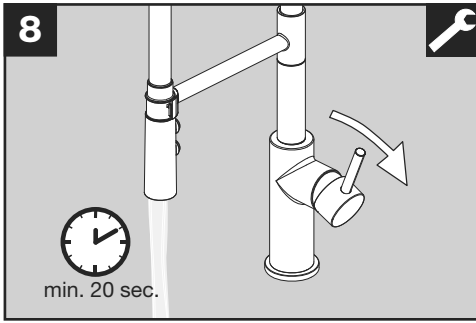

BLANCO

BLANCO CATRIS-S Flexo HD

✓
≤ 70°C
≤ 158°F

✓
≤ 10 bar
≤ 145 psi

BLANCO CATRIS-S Flexo HD

BLANCO

BLANCO GmbH + Co KG
 Service
 Tel.: +49 7045 44-81 419
 service@blanco.com
 www.blanco.com