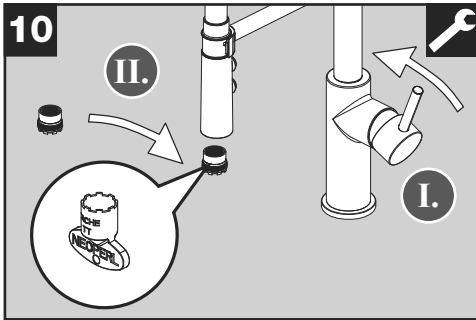

BLANCO

BLANCO CATRIS-S Flexo HD

✓
≤ 70°C
≤ 158°F

✓
≤ 10 bar
≤ 145 psi

BLANCO CATRIS-S Flexo HD

BLANCO

BLANCO GmbH + Co KG
 Service
 Tel.: +49 7045 44-81 419
 service@blanco.com
 www.blanco.com