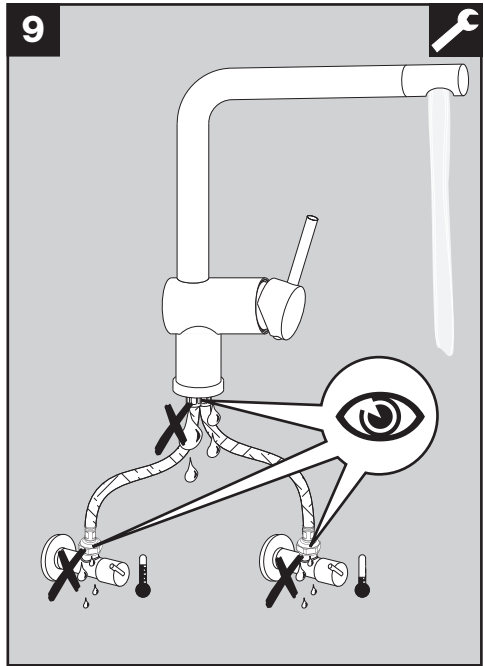

BLANCO

BLANCO LINUS HD

1**i**

BLANCO LINUS HD

www.blanco.com/sos

1x 11 mm
1x 19 mm
1x 22 mm

BLANCO

BLANCO GmbH + Co KG
 Service
 Tel.: +49 7045 44-81 419
 service@blanco.com
 www.blanco.com