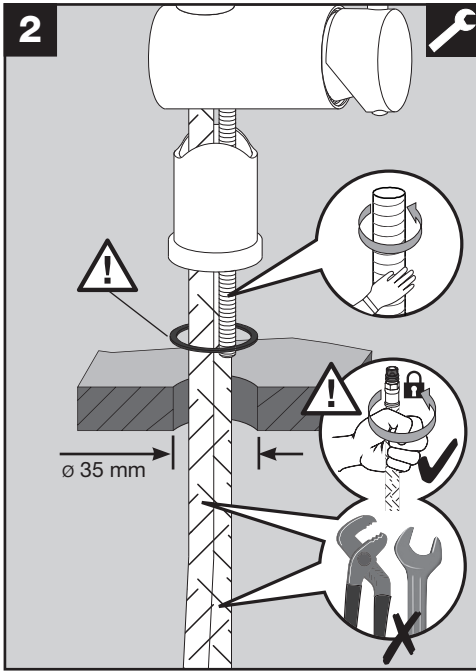

BLANCO

BLANCO LINUS HD

1**i**

BLANCO LINUS HD

www.blanco.com/sos

1x 11 mm
1x 19 mm
1x 22 mm

BLANCO

BLANCO GmbH + Co KG
 Service
 Tel.: +49 7045 44-81 419
 service@blanco.com
 www.blanco.com