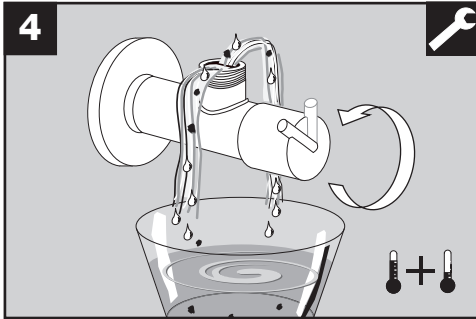

BLANCO

BLANCO LINUS HD

1**i**

BLANCO LINUS HD

www.blanco.com/sos

1x 11 mm
1x 19 mm
1x 22 mm

BLANCO

BLANCO GmbH + Co KG
 Service
 Tel.: +49 7045 44-81 419
 service@blanco.com
 www.blanco.com