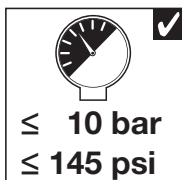

BLANCO

BLANCO LINUS HD

1**i**

BLANCO LINUS HD

www.blanco.com/sos

1x 11 mm
1x 19 mm
1x 22 mm

BLANCO

BLANCO GmbH + Co KG
 Service
 Tel.: +49 7045 44-81 419
 service@blanco.com
 www.blanco.com