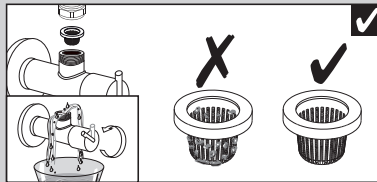

BLANCO

BLANCO LINUS HD

1**i**

BLANCO LINUS HD

www.blanco.com/sos

1x 11 mm
1x 19 mm
1x 22 mm

BLANCO

BLANCO GmbH + Co KG
 Service
 Tel.: +49 7045 44-81 419
 service@blanco.com
 www.blanco.com