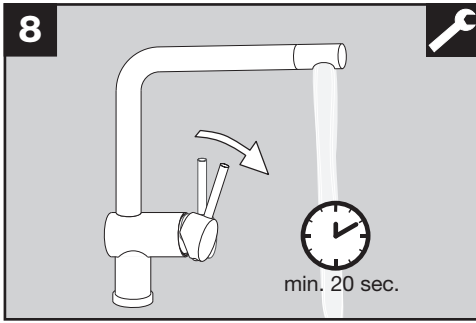

BLANCO

BLANCO LINUS HD

1**i**

BLANCO LINUS HD

www.blanco.com/sos

1x 11 mm
1x 19 mm
1x 22 mm

BLANCO

BLANCO GmbH + Co KG
 Service
 Tel.: +49 7045 44-81 419
 service@blanco.com
 www.blanco.com