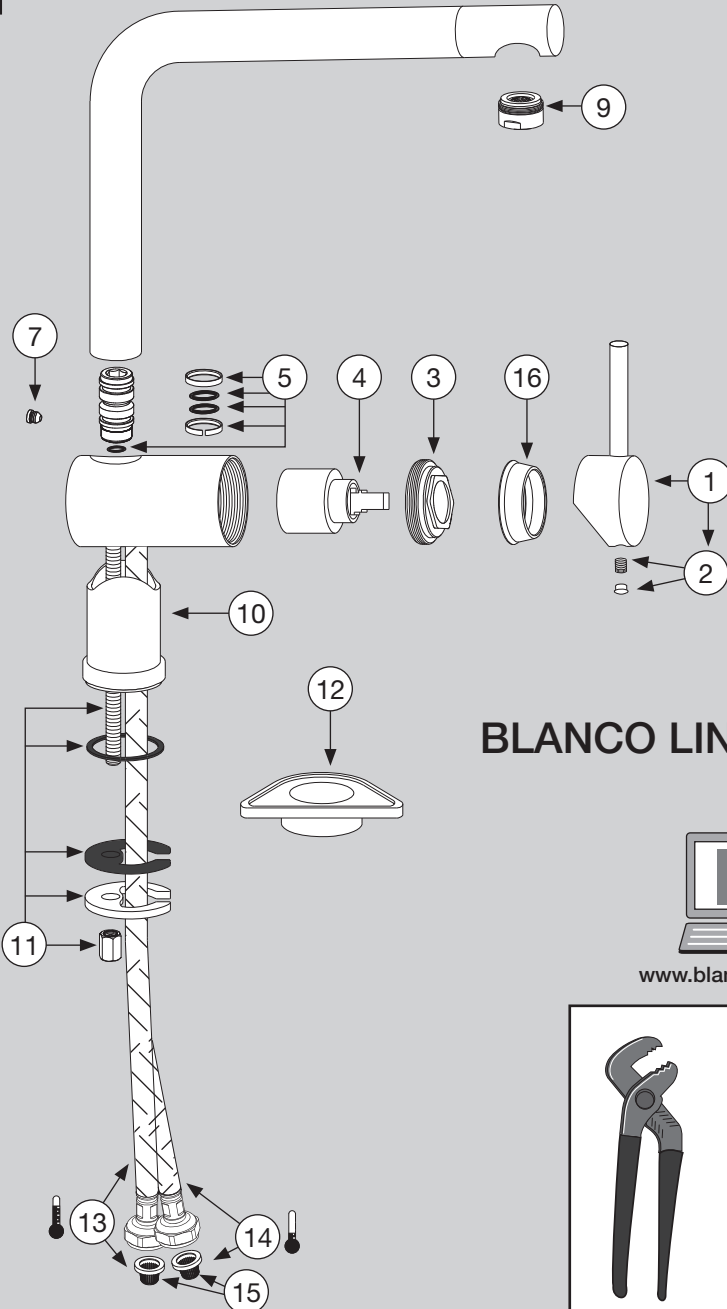

BLANCO

BLANCO LINUS HD

1**i**

BLANCO LINUS HD

www.blanco.com/sos

1x 11 mm
1x 19 mm
1x 22 mm

BLANCO

BLANCO GmbH + Co KG
 Service
 Tel.: +49 7045 44-81 419
 service@blanco.com
 www.blanco.com