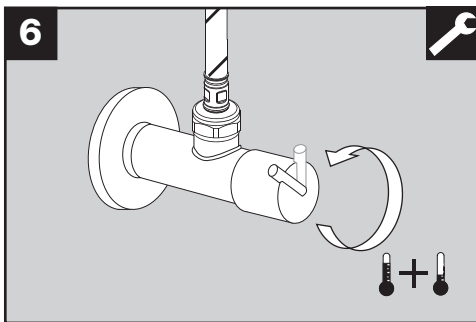

BLANCO

BLANCO LINUS HD

1**i**

BLANCO LINUS HD

www.blanco.com/sos

1x 11 mm
1x 19 mm
1x 22 mm

BLANCO

BLANCO GmbH + Co KG
 Service
 Tel.: +49 7045 44-81 419
 service@blanco.com
 www.blanco.com