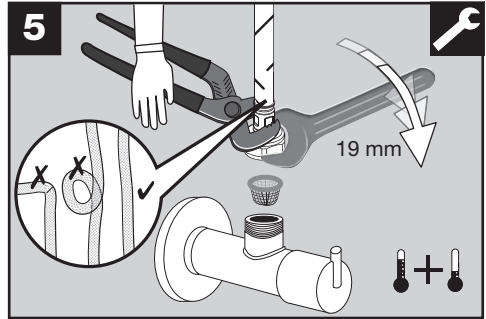

BLANCO

BLANCO LINUS HD

1**i**

BLANCO LINUS HD

www.blanco.com/sos

1x 11 mm
1x 19 mm
1x 22 mm

BLANCO

BLANCO GmbH + Co KG
 Service
 Tel.: +49 7045 44-81 419
 service@blanco.com
 www.blanco.com