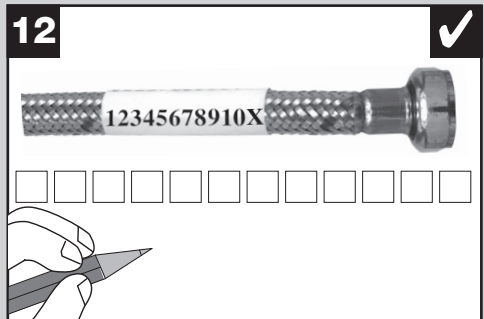

BLANCO

BLANCO LINUS HD

1**i**

BLANCO LINUS HD

www.blanco.com/sos

1x 11 mm
1x 19 mm
1x 22 mm

BLANCO

BLANCO GmbH + Co KG
 Service
 Tel.: +49 7045 44-81 419
 service@blanco.com
 www.blanco.com