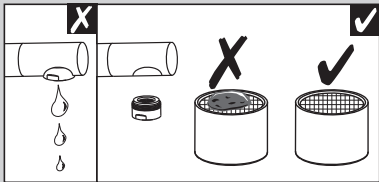

BLANCO

BLANCO LINUS HD

1**i**

BLANCO LINUS HD

www.blanco.com/sos

1x 11 mm
1x 19 mm
1x 22 mm

BLANCO

BLANCO GmbH + Co KG
 Service
 Tel.: +49 7045 44-81 419
 service@blanco.com
 www.blanco.com