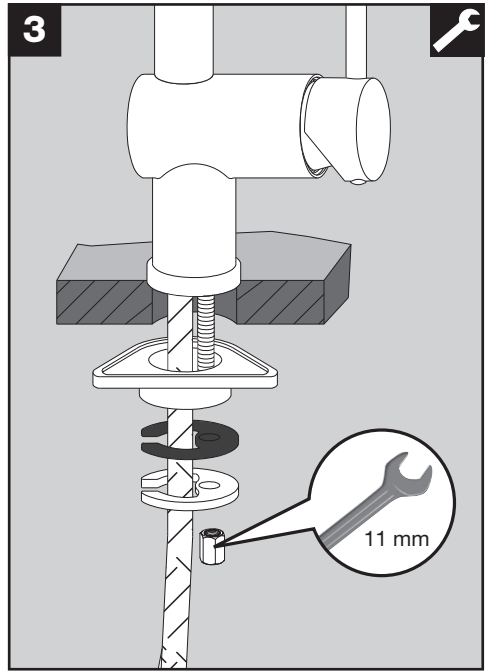

BLANCO

BLANCO LINUS HD

1**i**

BLANCO LINUS HD

www.blanco.com/sos

1x 11 mm
1x 19 mm
1x 22 mm

BLANCO

BLANCO GmbH + Co KG
 Service
 Tel.: +49 7045 44-81 419
 service@blanco.com
 www.blanco.com