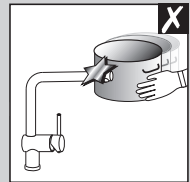

BLANCO

BLANCO LINUS HD

1**i**

BLANCO LINUS HD

www.blanco.com/sos

1x 11 mm
1x 19 mm
1x 22 mm

BLANCO

BLANCO GmbH + Co KG
 Service
 Tel.: +49 7045 44-81 419
 service@blanco.com
 www.blanco.com