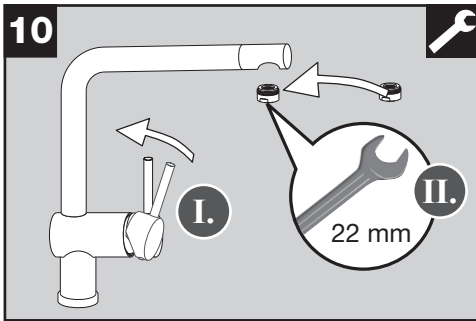

BLANCO

BLANCO LINUS HD

1**i**

BLANCO LINUS HD

www.blanco.com/sos

1x 11 mm
1x 19 mm
1x 22 mm

BLANCO

BLANCO GmbH + Co KG
 Service
 Tel.: +49 7045 44-81 419
 service@blanco.com
 www.blanco.com