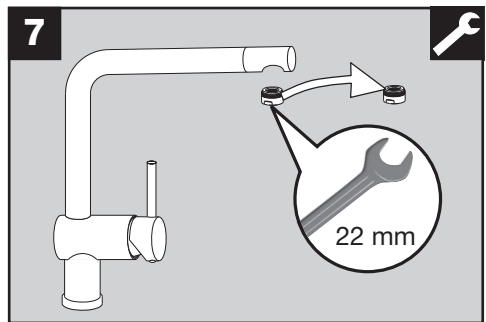

BLANCO

BLANCO LINUS HD

1**i**

BLANCO LINUS HD

www.blanco.com/sos

1x 11 mm
1x 19 mm
1x 22 mm

BLANCO

BLANCO GmbH + Co KG
 Service
 Tel.: +49 7045 44-81 419
 service@blanco.com
 www.blanco.com