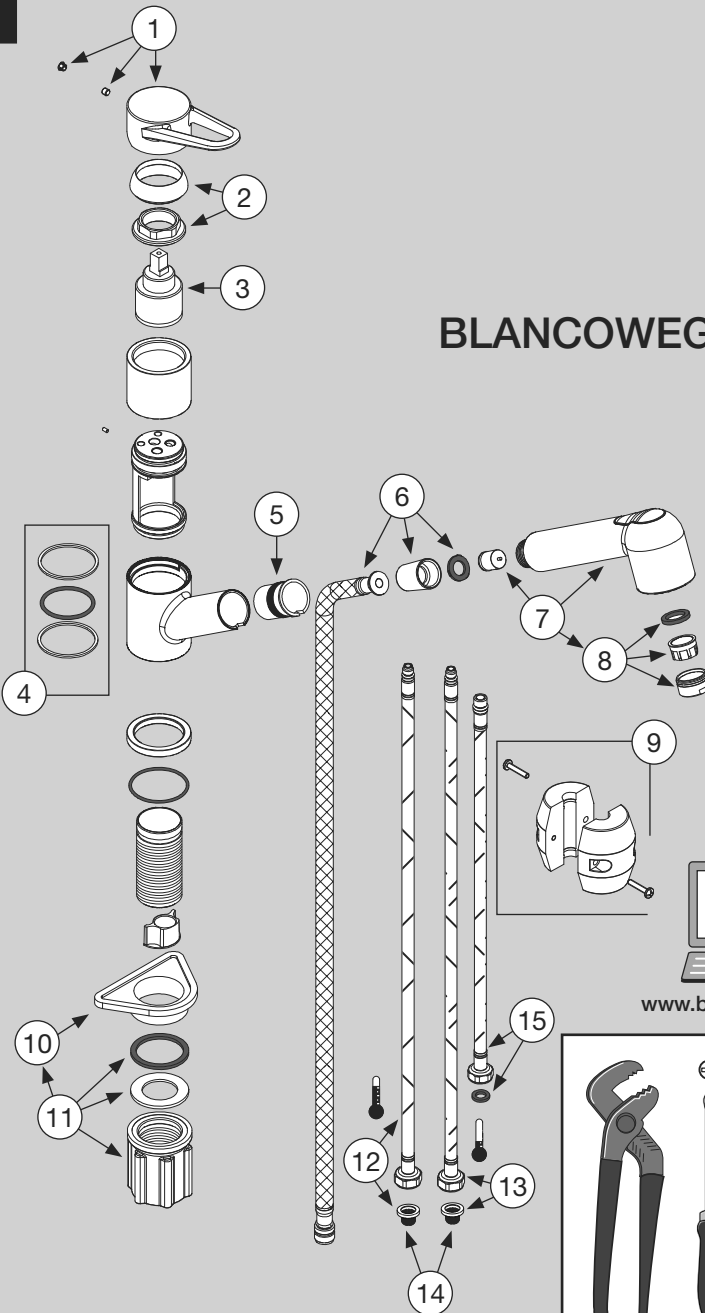

BLANCO

BLANCOWEGA-S II HD

1

BLANCOWEGA-S II HD

www.blanco.com/sos

- 1x 14 mm
- 1x 17 mm
- 1x 19 mm
- 1x 22 mm