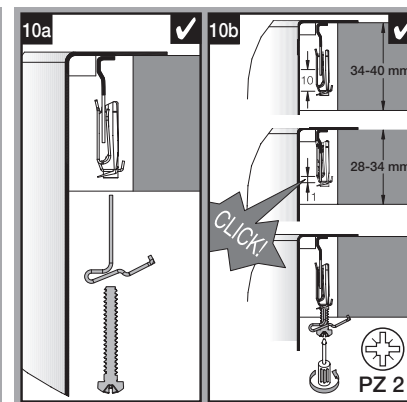

✓ OK
✗ not OK

	+2 mm / -1 mm		R	C
	A	B		
BLANCO CLARON 180-IF	210 mm	430 mm	0-15 mm	-45 mm
BLANCO CLARON 340-IF	370 mm	430 mm	0-15 mm	-15 mm
BLANCO CLARON 400-IF	430 mm	430 mm	0-15 mm	-10 mm
BLANCO CLARON 450-IF	480 mm	430 mm	0-15 mm	-10 mm
BLANCO CLARON 500-IF	530 mm	430 mm	0-15 mm	-35 mm
BLANCO CLARON 550-IF	580 mm	430 mm	0-15 mm	-10 mm
BLANCO CLARON 700-IF	730 mm	430 mm	0-15 mm	-35 mm
BLANCO CLARON XL 60-IF DampfgarPlus	560 mm	450 mm	0-15 mm	-25 mm
BLANCO CLARON 340/180-IF	575 mm	430 mm	0-15 mm	-12,5 mm
BLANCO CLARON 400/400-IF	855 mm	430 mm	0-15 mm	-23 mm
BLANCO ZEROX 180-IF	210 mm	430 mm	0-15 mm	-45 mm
BLANCO ZEROX 340-IF	370 mm	430 mm	0-15 mm	-15 mm
BLANCO ZEROX 400-IF	430 mm	430 mm	0-15 mm	-10 mm
BLANCO ZEROX 450-IF	480 mm	430 mm	0-15 mm	-10 mm
BLANCO ZEROX 500-IF	530 mm	430 mm	0-15 mm	-35 mm
BLANCO ZEROX 550-IF	580 mm	430 mm	0-15 mm	-10 mm
BLANCO ZEROX 700-IF	730 mm	430 mm	0-15 mm	-35 mm
BLANCO ZEROX 340/180-IF	575 mm	430 mm	0-15 mm	-12,5 mm
BLANCO ZEROX 400/400-IF	855 mm	430 mm	0-15 mm	-23 mm
BLANCO JARON XL 6 S-IF	915 mm	430 mm	25 mm	-10 mm