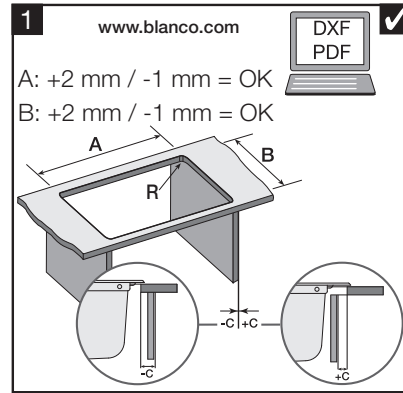

✓ OK
✗ not OK

	+2 mm / -1 mm		R	C
	A	B		
BLANCO CLARON 180-IF	210 mm	430 mm	0-15 mm	-45 mm
BLANCO CLARON 340-IF	370 mm	430 mm	0-15 mm	-15 mm
BLANCO CLARON 400-IF	430 mm	430 mm	0-15 mm	-10 mm
BLANCO CLARON 450-IF	480 mm	430 mm	0-15 mm	-10 mm
BLANCO CLARON 500-IF	530 mm	430 mm	0-15 mm	-35 mm
BLANCO CLARON 550-IF	580 mm	430 mm	0-15 mm	-10 mm
BLANCO CLARON 700-IF	730 mm	430 mm	0-15 mm	-35 mm
BLANCO CLARON XL 60-IF DampfgarPlus	560 mm	450 mm	0-15 mm	-25 mm
BLANCO CLARON 340/180-IF	575 mm	430 mm	0-15 mm	-12,5 mm
BLANCO CLARON 400/400-IF	855 mm	430 mm	0-15 mm	-23 mm
BLANCO ZEROX 180-IF	210 mm	430 mm	0-15 mm	-45 mm
BLANCO ZEROX 340-IF	370 mm	430 mm	0-15 mm	-15 mm
BLANCO ZEROX 400-IF	430 mm	430 mm	0-15 mm	-10 mm
BLANCO ZEROX 450-IF	480 mm	430 mm	0-15 mm	-10 mm
BLANCO ZEROX 500-IF	530 mm	430 mm	0-15 mm	-35 mm
BLANCO ZEROX 550-IF	580 mm	430 mm	0-15 mm	-10 mm
BLANCO ZEROX 700-IF	730 mm	430 mm	0-15 mm	-35 mm
BLANCO ZEROX 340/180-IF	575 mm	430 mm	0-15 mm	-12,5 mm
BLANCO ZEROX 400/400-IF	855 mm	430 mm	0-15 mm	-23 mm
BLANCO JARON XL 6 S-IF	915 mm	430 mm	25 mm	-10 mm