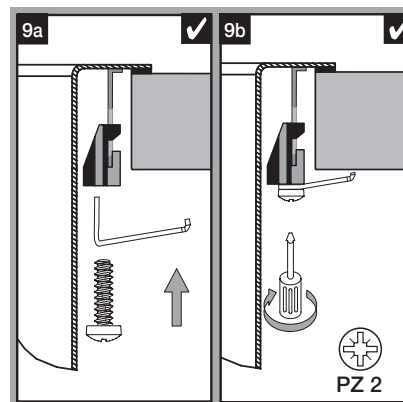

✓ OK
✗ not OK

	+2 mm / -1 mm		R	C
	A	B		
BLANCO CLARON 180-IF	210 mm	430 mm	0-15 mm	-45 mm
BLANCO CLARON 340-IF	370 mm	430 mm	0-15 mm	-15 mm
BLANCO CLARON 400-IF	430 mm	430 mm	0-15 mm	-10 mm
BLANCO CLARON 450-IF	480 mm	430 mm	0-15 mm	-10 mm
BLANCO CLARON 500-IF	530 mm	430 mm	0-15 mm	-35 mm
BLANCO CLARON 550-IF	580 mm	430 mm	0-15 mm	-10 mm
BLANCO CLARON 700-IF	730 mm	430 mm	0-15 mm	-35 mm
BLANCO CLARON XL 60-IF DampfgarPlus	560 mm	450 mm	0-15 mm	-25 mm
BLANCO CLARON 340/180-IF	575 mm	430 mm	0-15 mm	-12,5 mm
BLANCO CLARON 400/400-IF	855 mm	430 mm	0-15 mm	-23 mm
BLANCO ZEROX 180-IF	210 mm	430 mm	0-15 mm	-45 mm
BLANCO ZEROX 340-IF	370 mm	430 mm	0-15 mm	-15 mm
BLANCO ZEROX 400-IF	430 mm	430 mm	0-15 mm	-10 mm
BLANCO ZEROX 450-IF	480 mm	430 mm	0-15 mm	-10 mm
BLANCO ZEROX 500-IF	530 mm	430 mm	0-15 mm	-35 mm
BLANCO ZEROX 550-IF	580 mm	430 mm	0-15 mm	-10 mm
BLANCO ZEROX 700-IF	730 mm	430 mm	0-15 mm	-35 mm
BLANCO ZEROX 340/180-IF	575 mm	430 mm	0-15 mm	-12,5 mm
BLANCO ZEROX 400/400-IF	855 mm	430 mm	0-15 mm	-23 mm
BLANCO JARON XL 6 S-IF	915 mm	430 mm	25 mm	-10 mm