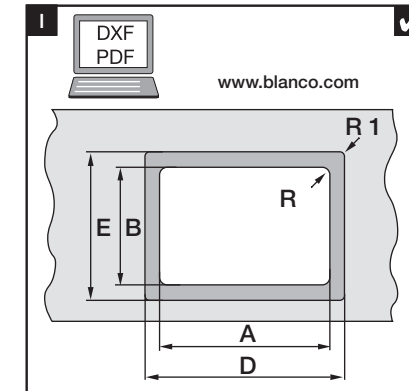

+2 mm / -1 mm		R	C	+1 mm / -0,5 mm	-0,5 mm	
	A	B			D	E	
BLANCO CLARON 180-IF	210 mm	430 mm	0-15 mm	-45 mm	222 mm	442 mm	11 mm
BLANCO CLARON 340-IF	370 mm	430 mm	0-15 mm	-15 mm	382 mm	442 mm	11 mm
BLANCO CLARON 400-IF	430 mm	430 mm	0-15 mm	-10 mm	442 mm	442 mm	11 mm
BLANCO CLARON 450-IF	480 mm	430 mm	0-15 mm	-10 mm	492 mm	442 mm	11 mm
BLANCO CLARON 500-IF	530 mm	430 mm	0-15 mm	-35 mm	542 mm	442 mm	11 mm
BLANCO CLARON 550-IF	580 mm	430 mm	0-15 mm	-10 mm	592 mm	442 mm	11 mm
BLANCO CLARON 700-IF	730 mm	430 mm	0-15 mm	-35 mm	742 mm	442 mm	11 mm
BLANCO CLARON XL 60-IF DampfgarPlus	560 mm	450 mm	0-15 mm	-25 mm	572 mm	462 mm	11 mm
BLANCO CLARON 340/180-IF	575 mm	430 mm	0-15 mm	-12,5 mm	587 mm	442 mm	11 mm
BLANCO CLARON 400/400-IF	855 mm	430 mm	0-15 mm	-23 mm	867 mm	442 mm	11 mm
BLANCO ZEROX 180-IF	210 mm	430 mm	0-15 mm	-45 mm	222 mm	442 mm	5 mm
BLANCO ZEROX 340-IF	370 mm	430 mm	0-15 mm	-15 mm	382 mm	442 mm	5 mm
BLANCO ZEROX 400-IF	430 mm	430 mm	0-15 mm	-10 mm	442 mm	442 mm	5 mm
BLANCO ZEROX 450-IF	480 mm	430 mm	0-15 mm	-10 mm	492 mm	442 mm	5 mm
BLANCO ZEROX 500-IF	530 mm	430 mm	0-15 mm	-35 mm	542 mm	442 mm	5 mm
BLANCO ZEROX 550-IF	580 mm	430 mm	0-15 mm	-10 mm	592 mm	442 mm	5 mm
BLANCO ZEROX 700-IF	730 mm	430 mm	0-15 mm	-35 mm	742 mm	442 mm	5 mm
BLANCO ZEROX 340/180-IF	575 mm	430 mm	0-15 mm	-12,5 mm	587 mm	442 mm	5 mm
BLANCO ZEROX 400/400-IF	855 mm	430 mm	0-15 mm	-23 mm	867 mm	442 mm	5 mm
BLANCO JARON XL 6 S-IF	915 mm	430 mm	25 mm	-10 mm	927 mm	442 mm	31 mm