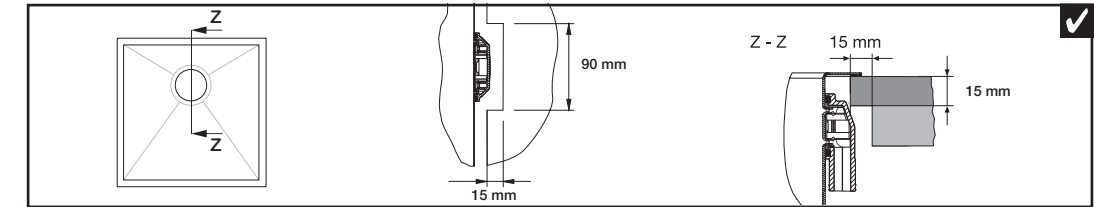

+2 mm / -1 mm		R	C	+1 mm / -0,5 mm	-0,5 mm	
	A	B			D	E	
BLANCO CLARON 180-IF	210 mm	430 mm	0-15 mm	-45 mm	222 mm	442 mm	11 mm
BLANCO CLARON 340-IF	370 mm	430 mm	0-15 mm	-15 mm	382 mm	442 mm	11 mm
BLANCO CLARON 400-IF	430 mm	430 mm	0-15 mm	-10 mm	442 mm	442 mm	11 mm
BLANCO CLARON 450-IF	480 mm	430 mm	0-15 mm	-10 mm	492 mm	442 mm	11 mm
BLANCO CLARON 500-IF	530 mm	430 mm	0-15 mm	-35 mm	542 mm	442 mm	11 mm
BLANCO CLARON 550-IF	580 mm	430 mm	0-15 mm	-10 mm	592 mm	442 mm	11 mm
BLANCO CLARON 700-IF	730 mm	430 mm	0-15 mm	-35 mm	742 mm	442 mm	11 mm
BLANCO CLARON XL 60-IF DampfgarPlus	560 mm	450 mm	0-15 mm	-25 mm	572 mm	462 mm	11 mm
BLANCO CLARON 340/180-IF	575 mm	430 mm	0-15 mm	-12,5 mm	587 mm	442 mm	11 mm
BLANCO CLARON 400/400-IF	855 mm	430 mm	0-15 mm	-23 mm	867 mm	442 mm	11 mm
BLANCO ZEROX 180-IF	210 mm	430 mm	0-15 mm	-45 mm	222 mm	442 mm	5 mm
BLANCO ZEROX 340-IF	370 mm	430 mm	0-15 mm	-15 mm	382 mm	442 mm	5 mm
BLANCO ZEROX 400-IF	430 mm	430 mm	0-15 mm	-10 mm	442 mm	442 mm	5 mm
BLANCO ZEROX 450-IF	480 mm	430 mm	0-15 mm	-10 mm	492 mm	442 mm	5 mm
BLANCO ZEROX 500-IF	530 mm	430 mm	0-15 mm	-35 mm	542 mm	442 mm	5 mm
BLANCO ZEROX 550-IF	580 mm	430 mm	0-15 mm	-10 mm	592 mm	442 mm	5 mm
BLANCO ZEROX 700-IF	730 mm	430 mm	0-15 mm	-35 mm	742 mm	442 mm	5 mm
BLANCO ZEROX 340/180-IF	575 mm	430 mm	0-15 mm	-12,5 mm	587 mm	442 mm	5 mm
BLANCO ZEROX 400/400-IF	855 mm	430 mm	0-15 mm	-23 mm	867 mm	442 mm	5 mm
BLANCO JARON XL 6 S-IF	915 mm	430 mm	25 mm	-10 mm	927 mm	442 mm	31 mm