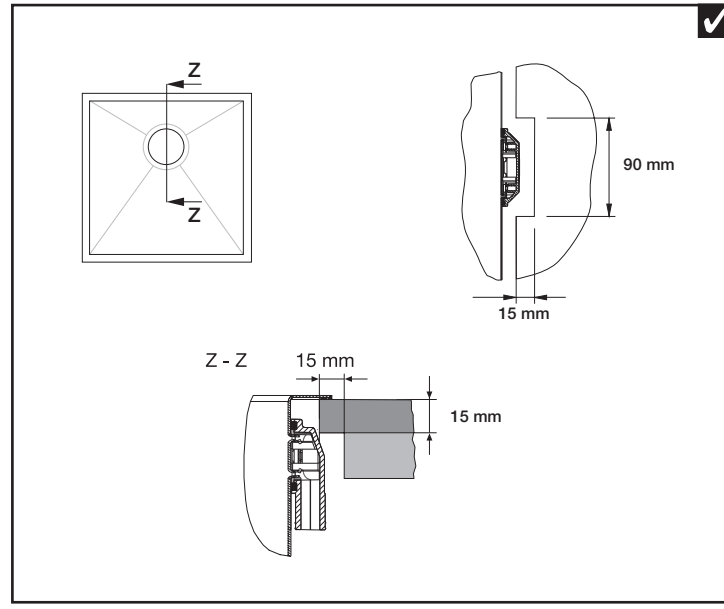

✓ OK
✗ not OK

	+2 mm / -1 mm		R	C
	A	B		
BLANCO CLARON 180-IF	210 mm	430 mm	0-15 mm	-45 mm
BLANCO CLARON 340-IF	370 mm	430 mm	0-15 mm	-15 mm
BLANCO CLARON 400-IF	430 mm	430 mm	0-15 mm	-10 mm
BLANCO CLARON 450-IF	480 mm	430 mm	0-15 mm	-10 mm
BLANCO CLARON 500-IF	530 mm	430 mm	0-15 mm	-35 mm
BLANCO CLARON 550-IF	580 mm	430 mm	0-15 mm	-10 mm
BLANCO CLARON 700-IF	730 mm	430 mm	0-15 mm	-35 mm
BLANCO CLARON XL 60-IF DampfgarPlus	560 mm	450 mm	0-15 mm	-25 mm
BLANCO CLARON 340/180-IF	575 mm	430 mm	0-15 mm	-12,5 mm
BLANCO CLARON 400/400-IF	855 mm	430 mm	0-15 mm	-23 mm
BLANCO ZEROX 180-IF	210 mm	430 mm	0-15 mm	-45 mm
BLANCO ZEROX 340-IF	370 mm	430 mm	0-15 mm	-15 mm
BLANCO ZEROX 400-IF	430 mm	430 mm	0-15 mm	-10 mm
BLANCO ZEROX 450-IF	480 mm	430 mm	0-15 mm	-10 mm
BLANCO ZEROX 500-IF	530 mm	430 mm	0-15 mm	-35 mm
BLANCO ZEROX 550-IF	580 mm	430 mm	0-15 mm	-10 mm
BLANCO ZEROX 700-IF	730 mm	430 mm	0-15 mm	-35 mm
BLANCO ZEROX 340/180-IF	575 mm	430 mm	0-15 mm	-12,5 mm
BLANCO ZEROX 400/400-IF	855 mm	430 mm	0-15 mm	-23 mm
BLANCO JARON XL 6 S-IF	915 mm	430 mm	25 mm	-10 mm