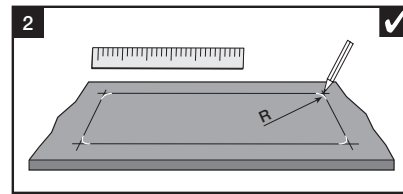

✓ OK
✗ not OK

	+2 mm / -1 mm		R	C
	A	B		
BLANCO CLARON 180-IF	210 mm	430 mm	0-15 mm	-45 mm
BLANCO CLARON 340-IF	370 mm	430 mm	0-15 mm	-15 mm
BLANCO CLARON 400-IF	430 mm	430 mm	0-15 mm	-10 mm
BLANCO CLARON 450-IF	480 mm	430 mm	0-15 mm	-10 mm
BLANCO CLARON 500-IF	530 mm	430 mm	0-15 mm	-35 mm
BLANCO CLARON 550-IF	580 mm	430 mm	0-15 mm	-10 mm
BLANCO CLARON 700-IF	730 mm	430 mm	0-15 mm	-35 mm
BLANCO CLARON XL 60-IF DampfgarPlus	560 mm	450 mm	0-15 mm	-25 mm
BLANCO CLARON 340/180-IF	575 mm	430 mm	0-15 mm	-12,5 mm
BLANCO CLARON 400/400-IF	855 mm	430 mm	0-15 mm	-23 mm
BLANCO ZEROX 180-IF	210 mm	430 mm	0-15 mm	-45 mm
BLANCO ZEROX 340-IF	370 mm	430 mm	0-15 mm	-15 mm
BLANCO ZEROX 400-IF	430 mm	430 mm	0-15 mm	-10 mm
BLANCO ZEROX 450-IF	480 mm	430 mm	0-15 mm	-10 mm
BLANCO ZEROX 500-IF	530 mm	430 mm	0-15 mm	-35 mm
BLANCO ZEROX 550-IF	580 mm	430 mm	0-15 mm	-10 mm
BLANCO ZEROX 700-IF	730 mm	430 mm	0-15 mm	-35 mm
BLANCO ZEROX 340/180-IF	575 mm	430 mm	0-15 mm	-12,5 mm
BLANCO ZEROX 400/400-IF	855 mm	430 mm	0-15 mm	-23 mm
BLANCO JARON XL 6 S-IF	915 mm	430 mm	25 mm	-10 mm