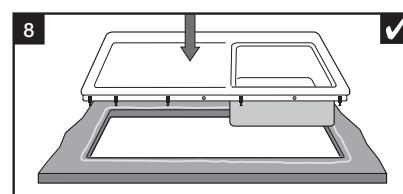

✓ OK
✗ not OK

	+2 mm / -1 mm		R	C
	A	B		
BLANCO CLARON 180-IF	210 mm	430 mm	0-15 mm	-45 mm
BLANCO CLARON 340-IF	370 mm	430 mm	0-15 mm	-15 mm
BLANCO CLARON 400-IF	430 mm	430 mm	0-15 mm	-10 mm
BLANCO CLARON 450-IF	480 mm	430 mm	0-15 mm	-10 mm
BLANCO CLARON 500-IF	530 mm	430 mm	0-15 mm	-35 mm
BLANCO CLARON 550-IF	580 mm	430 mm	0-15 mm	-10 mm
BLANCO CLARON 700-IF	730 mm	430 mm	0-15 mm	-35 mm
BLANCO CLARON XL 60-IF DampfgarPlus	560 mm	450 mm	0-15 mm	-25 mm
BLANCO CLARON 340/180-IF	575 mm	430 mm	0-15 mm	-12,5 mm
BLANCO CLARON 400/400-IF	855 mm	430 mm	0-15 mm	-23 mm
BLANCO ZEROX 180-IF	210 mm	430 mm	0-15 mm	-45 mm
BLANCO ZEROX 340-IF	370 mm	430 mm	0-15 mm	-15 mm
BLANCO ZEROX 400-IF	430 mm	430 mm	0-15 mm	-10 mm
BLANCO ZEROX 450-IF	480 mm	430 mm	0-15 mm	-10 mm
BLANCO ZEROX 500-IF	530 mm	430 mm	0-15 mm	-35 mm
BLANCO ZEROX 550-IF	580 mm	430 mm	0-15 mm	-10 mm
BLANCO ZEROX 700-IF	730 mm	430 mm	0-15 mm	-35 mm
BLANCO ZEROX 340/180-IF	575 mm	430 mm	0-15 mm	-12,5 mm
BLANCO ZEROX 400/400-IF	855 mm	430 mm	0-15 mm	-23 mm
BLANCO JARON XL 6 S-IF	915 mm	430 mm	25 mm	-10 mm