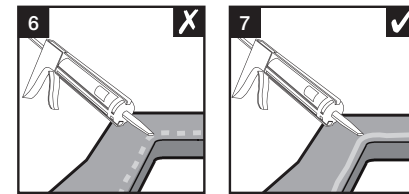

✓ OK
✗ not OK

	+2 mm / -1 mm		R	C
	A	B		
BLANCO CLARON 180-IF	210 mm	430 mm	0-15 mm	-45 mm
BLANCO CLARON 340-IF	370 mm	430 mm	0-15 mm	-15 mm
BLANCO CLARON 400-IF	430 mm	430 mm	0-15 mm	-10 mm
BLANCO CLARON 450-IF	480 mm	430 mm	0-15 mm	-10 mm
BLANCO CLARON 500-IF	530 mm	430 mm	0-15 mm	-35 mm
BLANCO CLARON 550-IF	580 mm	430 mm	0-15 mm	-10 mm
BLANCO CLARON 700-IF	730 mm	430 mm	0-15 mm	-35 mm
BLANCO CLARON XL 60-IF DampfgarPlus	560 mm	450 mm	0-15 mm	-25 mm
BLANCO CLARON 340/180-IF	575 mm	430 mm	0-15 mm	-12,5 mm
BLANCO CLARON 400/400-IF	855 mm	430 mm	0-15 mm	-23 mm
BLANCO ZEROX 180-IF	210 mm	430 mm	0-15 mm	-45 mm
BLANCO ZEROX 340-IF	370 mm	430 mm	0-15 mm	-15 mm
BLANCO ZEROX 400-IF	430 mm	430 mm	0-15 mm	-10 mm
BLANCO ZEROX 450-IF	480 mm	430 mm	0-15 mm	-10 mm
BLANCO ZEROX 500-IF	530 mm	430 mm	0-15 mm	-35 mm
BLANCO ZEROX 550-IF	580 mm	430 mm	0-15 mm	-10 mm
BLANCO ZEROX 700-IF	730 mm	430 mm	0-15 mm	-35 mm
BLANCO ZEROX 340/180-IF	575 mm	430 mm	0-15 mm	-12,5 mm
BLANCO ZEROX 400/400-IF	855 mm	430 mm	0-15 mm	-23 mm
BLANCO JARON XL 6 S-IF	915 mm	430 mm	25 mm	-10 mm