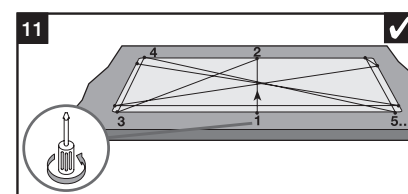

✓ OK
✗ not OK

	+2 mm / -1 mm		R	C
	A	B		
BLANCO CLARON 180-IF	210 mm	430 mm	0-15 mm	-45 mm
BLANCO CLARON 340-IF	370 mm	430 mm	0-15 mm	-15 mm
BLANCO CLARON 400-IF	430 mm	430 mm	0-15 mm	-10 mm
BLANCO CLARON 450-IF	480 mm	430 mm	0-15 mm	-10 mm
BLANCO CLARON 500-IF	530 mm	430 mm	0-15 mm	-35 mm
BLANCO CLARON 550-IF	580 mm	430 mm	0-15 mm	-10 mm
BLANCO CLARON 700-IF	730 mm	430 mm	0-15 mm	-35 mm
BLANCO CLARON XL 60-IF DampfgarPlus	560 mm	450 mm	0-15 mm	-25 mm
BLANCO CLARON 340/180-IF	575 mm	430 mm	0-15 mm	-12,5 mm
BLANCO CLARON 400/400-IF	855 mm	430 mm	0-15 mm	-23 mm
BLANCO ZEROX 180-IF	210 mm	430 mm	0-15 mm	-45 mm
BLANCO ZEROX 340-IF	370 mm	430 mm	0-15 mm	-15 mm
BLANCO ZEROX 400-IF	430 mm	430 mm	0-15 mm	-10 mm
BLANCO ZEROX 450-IF	480 mm	430 mm	0-15 mm	-10 mm
BLANCO ZEROX 500-IF	530 mm	430 mm	0-15 mm	-35 mm
BLANCO ZEROX 550-IF	580 mm	430 mm	0-15 mm	-10 mm
BLANCO ZEROX 700-IF	730 mm	430 mm	0-15 mm	-35 mm
BLANCO ZEROX 340/180-IF	575 mm	430 mm	0-15 mm	-12,5 mm
BLANCO ZEROX 400/400-IF	855 mm	430 mm	0-15 mm	-23 mm
BLANCO JARON XL 6 S-IF	915 mm	430 mm	25 mm	-10 mm