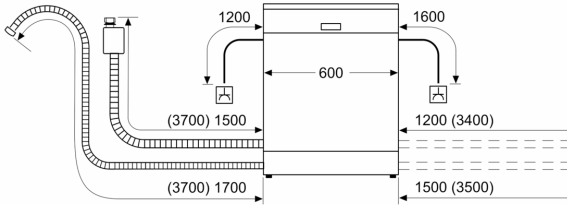

#### Technische Informationen und Zubehör

- Aqua Stop: eine Constructa Garantie bei Wasserschäden – ein Geräteleben lang.\*
- Glasschutz-Technik
- inkl. Kleinteilehalter (2x)
- Inkl. Dampfschutz für die Arbeitsplatte
- Gerätemaße (H x B x T): 86.5 cm x 59.8 cm x 55.0 cm

## Vollintegrierter Geschirrspüler, 60 cm, XXL CB5VX03ITE

Maße in mm

⚡ Steckdose  
( ) Werte mit Verlängerungssatz

Maße in mm