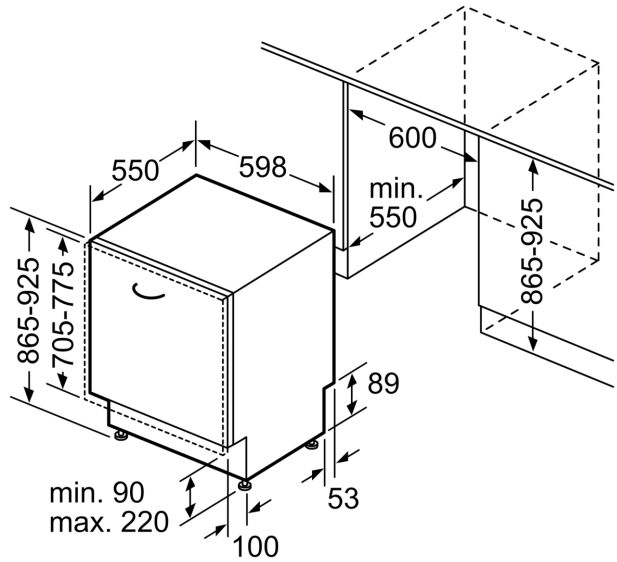

#### Technische Informationen und Zubehör

- Aqua Stop: eine Constructa Garantie bei Wasserschäden – ein Geräteleben lang.\*
- Glasschutz-Technik
- inkl. Kleinteilehalter (2x)
- Inkl. Dampfschutz für die Arbeitsplatte
- Gerätemaße (H x B x T): 86.5 cm x 59.8 cm x 55.0 cm

## Vollintegrierter Geschirrspüler, 60 cm, XXL CB5VX03ITE

Maße in mm

⚡ Steckdose  
( ) Werte mit Verlängerungssatz

Maße in mm