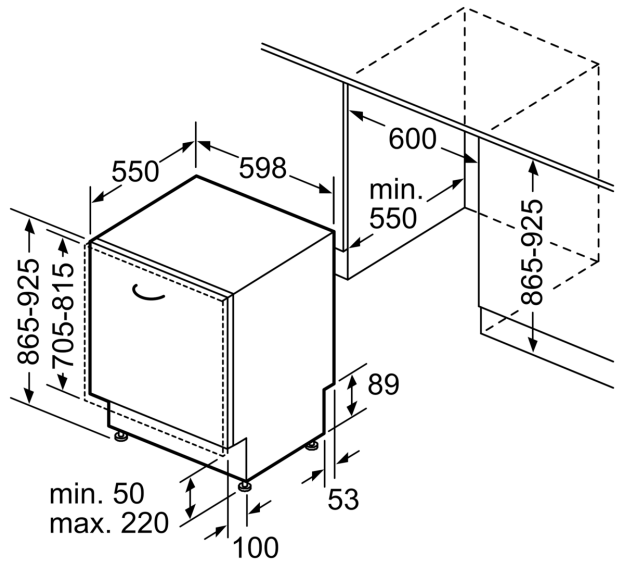

Energieeffizienzklasse:D
 Energieverbrauch des Eco 50°C Programm pro 100 Betriebszyklen: .84 kWh
 Höchste Anzahl von Maßgedecken (EU 2017/1369):13
 Wasserverbrauch in Litern im eco-Programm pro Betriebszyklus (EU 2017/1369):9.0 l
 Programmdauer (EU 2017/1369):4:30 h
 Luftschallemissionen (EU 2017/1369):46 dB(A) re 1pW
 Luftschallemissionsklasse (EU 2017/1369):C
 Bauform:Integrierbar
 Höhe der Arbeitsplatte:0 mm
 Abmessungen des Gerätes:865 x 598 x 550 mm
 Min. Nischenmaße für Installation (H x B x T):865-925 x 600 x 550 mm
 Tiefe bei geöffneter Tür (90°):1200 mm
 Höhenverstellbare Füße:Ja - alle von vorne
 Höhenverstellung max.:60 mm
 Verstellbarer Sockel:Horizontal und Vertikal
 Nettogewicht:34.4 kg
 Bruttogewicht:36.5 kg
 Anschlusswert:2400 W
 Absicherung:10 A
 Spannung:220-240 V
 Frequenz:50; 60 Hz
 Länge Anschlusskabel:175.0 cm
 Steckerart:Schuko-/Gardy.m.Erdung
 Länge Zulaufschlauch:165 cm
 Länge Ablaufschlauch:190 cm
 EAN-Nummer:4242004285632
 Art der Installation:Vollintegriert

Technische Informationen und Zubehör

- Aqua Stop: eine Constructa Garantie bei Wasserschäden – ein Geräteleben lang.*
- mit VarioScharnier
- Glasschutz-Technik
- inkl. Kleinteilehalter (2x)
- Inkl. Dampfschutz für die Arbeitsplatte
- Gerätemaße (H x B x T): 86.5 cm x 59.8 cm x 55.0 cm

Maße in mm