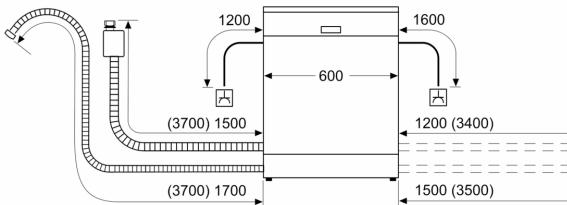

Energieeffizienzklasse:D
 Energieverbrauch des Eco 50°C Programm pro 100 Betriebszyklen: .84 kWh
 Höchste Anzahl von Maßgedecken (EU 2017/1369):13
 Wasserverbrauch in Litern im eco-Programm pro Betriebszyklus (EU 2017/1369):9.0 l
 Programmdauer (EU 2017/1369):4:30 h
 Luftschallemissionen (EU 2017/1369):46 dB(A) re 1pW
 Luftschallemissionsklasse (EU 2017/1369):C
 Bauform:Integrierbar
 Höhe der Arbeitsplatte:0 mm
 Abmessungen des Gerätes:865 x 598 x 550 mm
 Min. Nischenmaße für Installation (H x B x T):865-925 x 600 x 550 mm
 Tiefe bei geöffneter Tür (90°):1200 mm
 Höhenverstellbare Füße:Ja - alle von vorne
 Höhenverstellung max.:60 mm
 Verstellbarer Sockel:Horizontal und Vertikal
 Nettogewicht:34.4 kg
 Bruttogewicht:36.5 kg
 Anschlusswert:2400 W
 Absicherung:10 A
 Spannung:220-240 V
 Frequenz:50; 60 Hz
 Länge Anschlusskabel:175.0 cm
 Steckerart:Schuko-/Gardy.m.Erdung
 Länge Zulaufschlauch:165 cm
 Länge Ablaufschlauch:190 cm
 EAN-Nummer:4242004285632
 Art der Installation:Vollintegriert

* Garantiebedingungen finden Sie unter <https://www.constructa.com/de/service/garantie>

Vollintegrierter Geschirrspüler, 60 cm, XXL, Varioscharnier für besondere Einbausituationen CB6HX02HUE

Maße in mm

✶ Steckdose
() Werte mit Verlängerungssatz