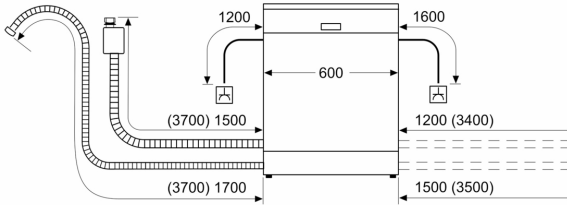

Anzeige und Bedienung

- Home Connect-fähig über WLAN
- Bedienblende mit Klartext (englisch)
- Restzeitanzeige
- Display für elektr. Startzeitvorwahl: 1-24 h

Technische Informationen und Zubehör

- Aqua Stop: eine Constructa Garantie bei Wasserschäden – ein Geräteleben lang.*
- Kindersicherung: Tastensperre
- Glasschutz-Technik
- inkl. Kleinteilehalter (2x)
- Inkl. Dampfschutz für die Arbeitsplatte
- Gerätemaße (H x B x T): 81.5 cm x 59.8 cm x 57.3 cm

¹ auf einer Energieeffizienzklassen-Skala von A bis G

²Energieverbrauch kWh/100 Betriebszyklen (im Programm Eco 50 °C)

Teilintegrierter Geschirrspüler, 60 cm, Gebürsteter Stahl CG5IS03ITE

Maße in mm

⚡ Steckdose
() Werte mit Verlängerungssatz