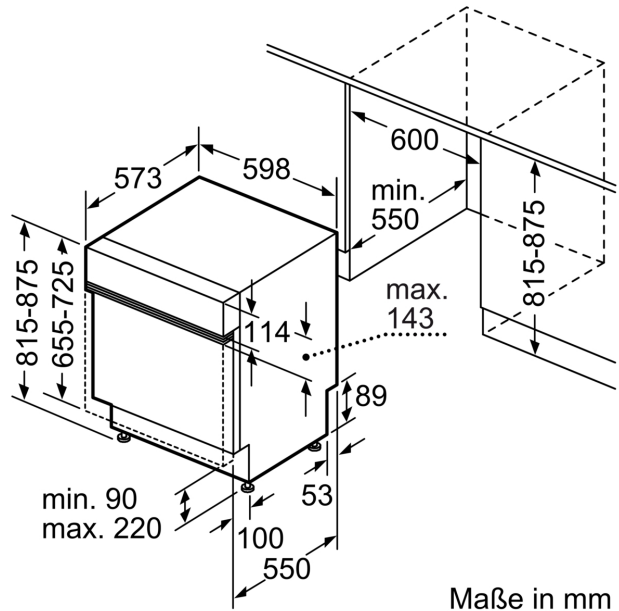

Anzeige und Bedienung

- Home Connect-fähig über WLAN
- Bedienblende mit Klartext (englisch)
- Restzeitanzeige
- Display für elektr. Startzeitvorwahl: 1-24 h

Technische Informationen und Zubehör

- Aqua Stop: eine Constructa Garantie bei Wasserschäden – ein Geräteleben lang.*
- Kindersicherung: Tastensperre
- Glasschutz-Technik
- inkl. Kleinteilehalter (2x)
- Inkl. Dampfschutz für die Arbeitsplatte
- Gerätemaße (H x B x T): 81.5 cm x 59.8 cm x 57.3 cm

¹ auf einer Energieeffizienzklassen-Skala von A bis G

²Energieverbrauch kWh/100 Betriebszyklen (im Programm Eco 50 °C)

Teilintegrierter Geschirrspüler, 60 cm, Gebürsteter Stahl CG5IS03ITE

Maße in mm

⚡ Steckdose
() Werte mit Verlängerungssatz

Maße in mm