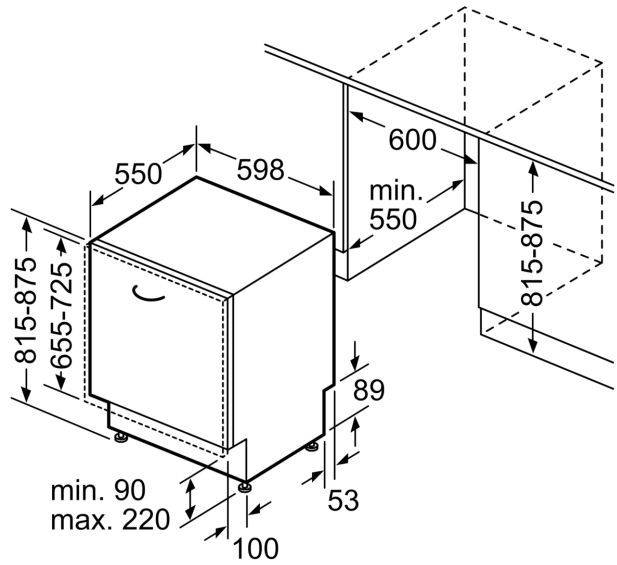

#### Technische Informationen und Zubehör

- Aqua Stop: eine Constructa Garantie bei Wasserschäden – ein Geräteleben lang.\*
- Glasschutz-Technik
- inkl. Kleinteilehalter (2x)
- Inkl. Dampfschutz für die Arbeitsplatte
- Gerätemaße (H x B x T): 81.5 cm x 59.8 cm x 55.0 cm

## Vollintegrierter Geschirrspüler, 60 cm CG5VX03ITE

Maße in mm

✱ Steckdose  
( ) Werte mit Verlängerungssatz

Maße in mm