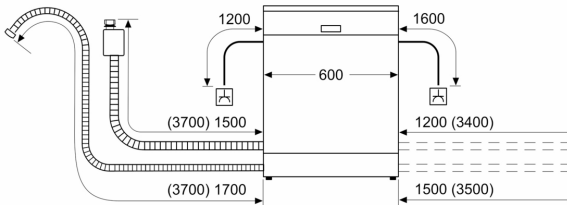

#### Technische Informationen und Zubehör

- Aqua Stop: eine Constructa Garantie bei Wasserschäden – ein Geräteleben lang.\*
- Glasschutz-Technik
- inkl. Kleinteilehalter (2x)
- Inkl. Dampfschutz für die Arbeitsplatte
- Gerätemaße (H x B x T): 81.5 cm x 59.8 cm x 55.0 cm

## Vollintegrierter Geschirrspüler, 60 cm CG5VX03ITE

Maße in mm

✱ Steckdose  
( ) Werte mit Verlängerungssatz

Maße in mm