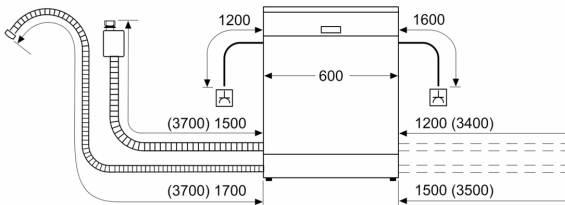

Energieeffizienzklasse:D
 Energieverbrauch des Eco 50°C Programm pro 100 Betriebszyklen: .84 kWh
 Höchste Anzahl von Maßgedecken (EU 2017/1369):13
 Wasserverbrauch in Litern im eco-Programm pro Betriebszyklus (EU 2017/1369):9.0 l
 Programmdauer (EU 2017/1369):4:30 h
 Luftschallemissionen (EU 2017/1369):46 dB(A) re 1pW
 Luftschallemissionsklasse (EU 2017/1369):C
 Bauform:Integrierbar
 Höhe der Arbeitsplatte:0 mm
 Abmessungen des Gerätes:815 x 598 x 550 mm
 Min. Nischenmaße für Installation (H x B x T):815-865 x 600 x 550 mm
 Tiefe bei geöffneter Tür (90°):1150 mm
 Höhenverstellbare Füße:Ja - alle von vorne
 Höhenverstellung max.:60 mm
 Verstellbarer Sockel:Horizontal und Vertikal
 Nettogewicht:33.7 kg
 Bruttogewicht:35.9 kg
 Anschlusswert:2400 W
 Absicherung:10 A
 Spannung:220-240 V
 Frequenz:50; 60 Hz
 Länge Anschlusskabel:175.0 cm
 Steckerart:Schuko-/Gardy.m.Erdung
 Länge Zulaufschlauch:165 cm
 Länge Ablaufschlauch:190 cm
 EAN-Nummer:4242004285649
 Art der Installation:Vollintegriert

* Garantiebedingungen finden Sie unter
<https://www.constructa.com/de/service/garantie>

Vollintegrierter Geschirrspüler, 60 cm, Varioscharnier für besondere Einbausituationen CG6HX02HUE

Maße in mm

⚡ Steckdose
() Werte mit Verlängerungssatz