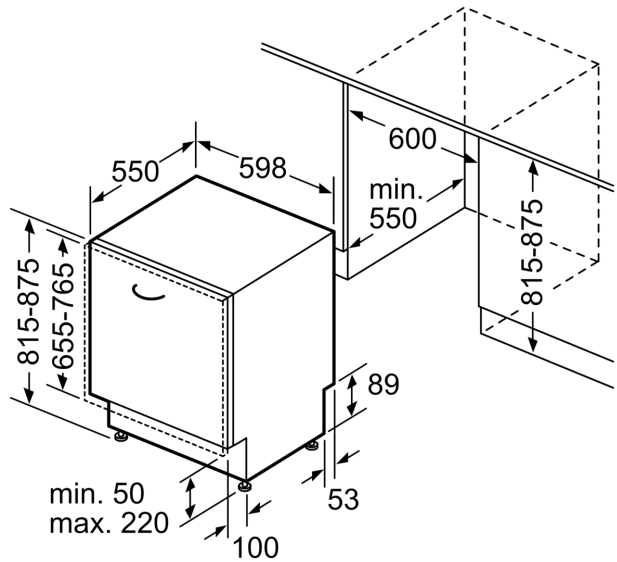

Energieeffizienzklasse:D
 Energieverbrauch des Eco 50°C Programm pro 100 Betriebszyklen: .84 kWh
 Höchste Anzahl von Maßgedecken (EU 2017/1369):13
 Wasserverbrauch in Litern im eco-Programm pro Betriebszyklus (EU 2017/1369):9.0 l
 Programmdauer (EU 2017/1369):4:30 h
 Luftschallemissionen (EU 2017/1369):46 dB(A) re 1pW
 Luftschallemissionsklasse (EU 2017/1369):C
 Bauform:Integrierbar
 Höhe der Arbeitsplatte:0 mm
 Abmessungen des Gerätes:815 x 598 x 550 mm
 Min. Nischenmaße für Installation (H x B x T):815-865 x 600 x 550 mm
 Tiefe bei geöffneter Tür (90°):1150 mm
 Höhenverstellbare Füße:Ja - alle von vorne
 Höhenverstellung max.:60 mm
 Verstellbarer Sockel:Horizontal und Vertikal
 Nettogewicht:33.7 kg
 Bruttogewicht:35.9 kg
 Anschlusswert:2400 W
 Absicherung:10 A
 Spannung:220-240 V
 Frequenz:50; 60 Hz
 Länge Anschlusskabel:175.0 cm
 Steckerart:Schuko-/Gardy.m.Erdung
 Länge Zulaufschlauch:165 cm
 Länge Ablaufschlauch:190 cm
 EAN-Nummer:4242004285649
 Art der Installation:Vollintegriert

Technische Informationen und Zubehör

- Aqua Stop: eine Constructa Garantie bei Wasserschäden – ein Geräteleben lang.*
- mit VarioScharnier
- Glasschutz-Technik
- inkl. Kleinteilehalter (2x)
- Inkl. Dampfschutz für die Arbeitsplatte
- Gerätemaße (H x B x T): 81.5 cm x 59.8 cm x 55.0 cm

* Garantiebedingungen finden Sie unter
<https://www.constructa.com/de/service/garantie>

Vollintegrierter Geschirrspüler, 60 cm, Varioscharnier für besondere Einbausituationen CG6HX02HUE

Maße in mm

⚡ Steckdose
() Werte mit Verlängerungssatz

Maße in mm