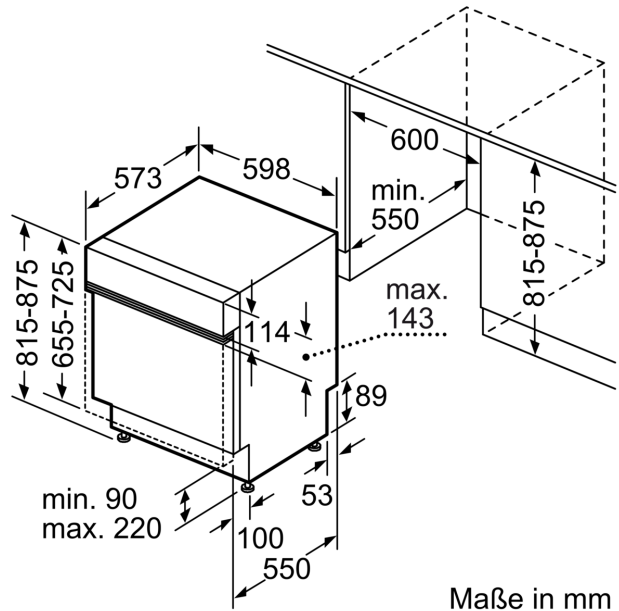

Energieeffizienzklasse:D
 Energieverbrauch des Eco 50°C Programm pro 100 Betriebszyklen: .84 kWh
 Höchste Anzahl von Maßgedecken (EU 2017/1369):13
 Wasserverbrauch in Litern im eco-Programm pro Betriebszyklus (EU
 2017/1369):9.0 l
 Programmdauer (EU 2017/1369):4:30 h
 Luftschallemissionen (EU 2017/1369):42 dB(A) re 1pW
 Luftschallemissionsklasse (EU 2017/1369):B
 Bauform:Integrierbar
 Höhe der Arbeitsplatte:0 mm
 Abmessungen des Gerätes:815 x 598 x 573 mm
 Min. Nischenmaße für Installation (H x B x T):815-875 x 600 x 550 mm
 Tiefe bei geöffneter Tür (90°):1150 mm
 Höhenverstellbare Füße:Ja - alle von vorne
 Höhenverstellung max.:60 mm
 Verstellbarer Sockel:Horizontal und Vertikal
 Nettogewicht:34.4 kg
 Bruttogewicht:36.5 kg
 Anschlusswert:2400 W
 Absicherung:10 A
 Spannung:220-240 V
 Frequenz:50; 60 Hz
 Länge Anschlusskabel:175.0 cm
 Steckerart:Schuko-/Gardy.m.Erdung
 Länge Zulaufschlauch:165 cm
 Länge Ablaufschlauch:190 cm
 EAN-Nummer:4242004284772
 Art der Installation:Teilintegriert

- Glasschutz-Technik
- inkl. Backblechhalter (2x)
- inkl. Flaschenhalter
- inkl. Kleinteilehalter (2x)
- Salzeinfüllhilfe (Trichter)
- Inkl. Dampfschutz für die Arbeitsplatte
- Gerätemaße (H x B x T): 81.5 cm x 59.8 cm x 57.3 cm

* Garantiebedingungen finden Sie unter <https://www.constructa.com/de/service/garantie>

Teilintegrierter Geschirrspüler, 60 cm, Gebürsteter Stahl CG6IS00HBD

Maße in mm

⚡ Steckdose
() Werte mit Verlängerungssatz

Maße in mm