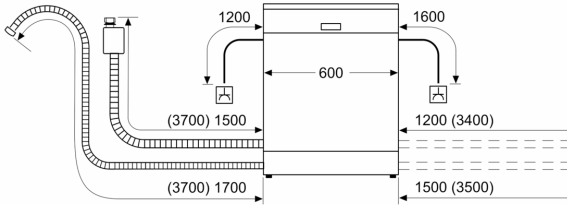

- Glasschutz-Technik
- inkl. Backblechhalter (2x)
- inkl. Flaschenhalter
- inkl. Kleinteilehalter (2x)
- Salzeinfüllhilfe (Trichter)
- Inkl. Dampfschutz für die Arbeitsplatte
- Gerätemaße (H x B x T): 81.5 cm x 59.8 cm x 57.3 cm

* Garantiebedingungen finden Sie unter <https://www.constructa.com/de/service/garantie>

Teilintegrierter Geschirrspüler, 60 cm, Gebürsteter Stahl CG6IS00HBD

Maße in mm

⚡ Steckdose
() Werte mit Verlängerungssatz