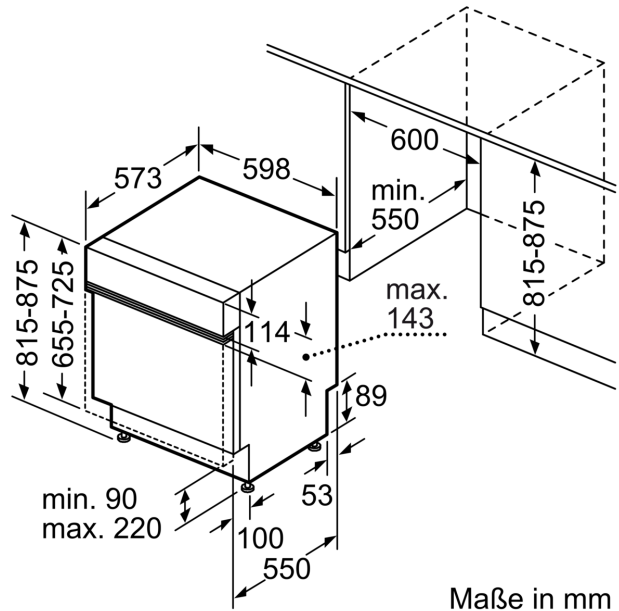

- Kindersicherung: Tastensperre
- Glasschutz-Technik
- inkl. Flaschenhalter
- inkl. Kleinteilehalter (2x)
- Salzeinfüllhilfe (Trichter)
- Inkl. Dampfschutz für die Arbeitsplatte
- Gerätemaße (H x B x T): 81.5 cm x 59.8 cm x 57.3 cm

* Garantiebedingungen finden Sie unter <https://www.constructa.com/de/service/garantie>

Teilintegrierter Geschirrspüler, 60 cm, Gebürsteter Stahl CG6IS02EBD

Maße in mm

⚡ Steckdose
() Werte mit Verlängerungssatz

Maße in mm