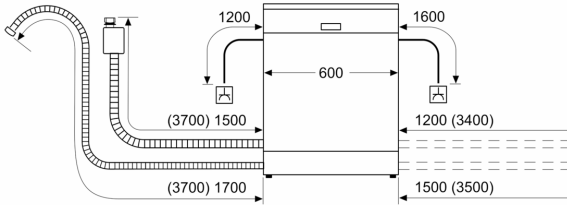

- Kindersicherung: Tastensperre
- Glasschutz-Technik
- inkl. Flaschenhalter
- inkl. Kleinteilehalter (2x)
- Salzeinfüllhilfe (Trichter)
- Inkl. Dampfschutz für die Arbeitsplatte
- Gerätemaße (H x B x T): 81.5 cm x 59.8 cm x 57.3 cm

* Garantiebedingungen finden Sie unter <https://www.constructa.com/de/service/garantie>

Teilintegrierter Geschirrspüler, 60 cm, Gebürsteter Stahl CG6IS02EBD

Maße in mm

⚡ Steckdose
() Werte mit Verlängerungssatz