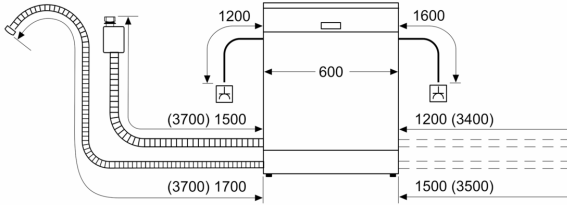

* Garantiebedingungen finden Sie unter <https://www.constructa.com/de/service/garantie>

Vollintegrierter Geschirrspüler, 60 cm CG6VX02ETE

Maße in mm

✱ Steckdose
() Werte mit Verlängerungssatz

Maße in mm