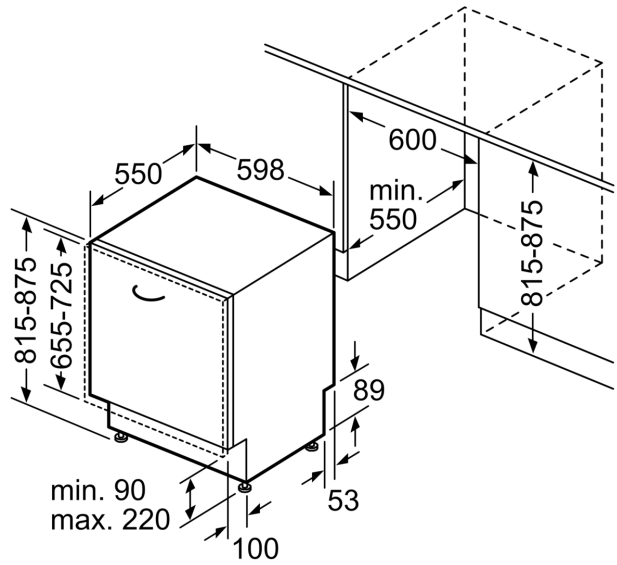

Energieeffizienzklasse:B
 Energieverbrauch des Eco 50°C Programm pro 100 Betriebszyklen: .64 kWh
 Höchste Anzahl von Maßgedecken (EU 2017/1369):13
 Wasserverbrauch in Litern im eco-Programm pro Betriebszyklus (EU 2017/1369):9.0 l
 Programmdauer (EU 2017/1369):3:55 h
 Luftschallemissionen (EU 2017/1369):44 dB(A) re 1pW
 Luftschallemissionsklasse (EU 2017/1369):B
 Bauform:Integrierbar
 Höhe der Arbeitsplatte:0 mm
 Abmessungen des Gerätes:815 x 598 x 550 mm
 Min. Nischenmaße für Installation (H x B x T):815-875 x 600 x 550 mm
 Tiefe bei geöffneter Tür (90°):1150 mm
 Höhenverstellbare Füße:Ja - alle von vorne
 Höhenverstellung max.:60 mm
 Verstellbarer Sockel:Horizontal und Vertikal
 Nettogewicht:34.1 kg
 Bruttogewicht:36.2 kg
 Anschlusswert:2400 W
 Absicherung:10 A
 Spannung:220-240 V
 Frequenz:50; 60 Hz
 Länge Anschlusskabel:175.0 cm
 Steckerart:Schuko-/Gardy.m.Erdung
 Länge Zulaufschlauch:165 cm
 Länge Ablaufschlauch:190 cm
 EAN-Nummer:4242004285304
 Art der Installation:Vollintegriert

Technische Informationen und Zubehör

- Aqua Stop: eine Constructa Garantie bei Wasserschäden – ein Geräteleben lang.*
- Glasschutz-Technik

- inkl. Kleinteilehalter (2x)
- Inkl. Dampfschutz für die Arbeitsplatte
- Gerätemaße (H x B x T): 81.5 cm x 59.8 cm x 55.0 cm

* Garantiebedingungen finden Sie unter <https://www.constructa.com/de/service/garantie>

Vollintegrierter Geschirrspüler, 60 cm CG6VX02ETE

Maße in mm

✱ Steckdose
() Werte mit Verlängerungssatz

Maße in mm