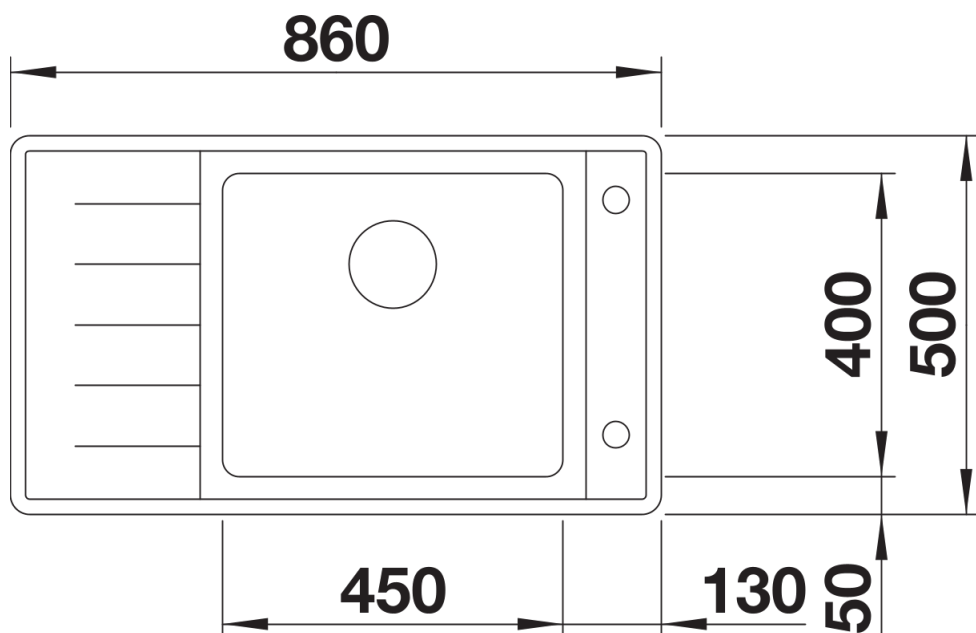

## Lieferumfang

---

- Multifunktionales Edelstahlsieb
- Ablaufgarnitur mit platzsparendem Rohr
- 3 ½" InFino-Korbsieb mit Ablauf-Fernbedienung (Drehschalter)

227692 - Multifunktionsschale aus Edelstahl

## Details

---

Aufsicht

Ausschnitt

Frontansicht

Seitenansicht