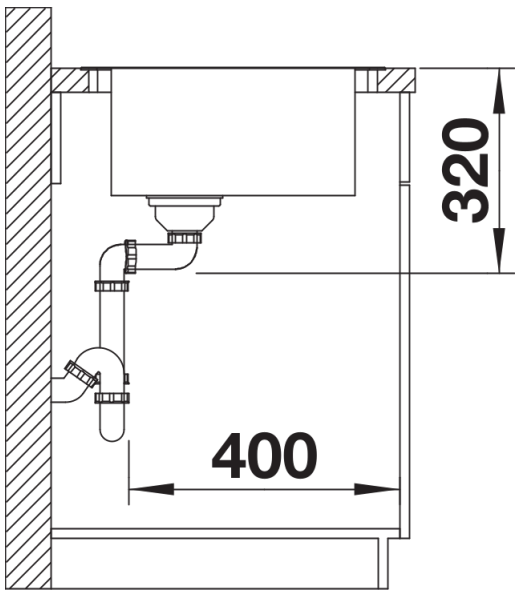

## Lieferumfang

---

- Multifunktionales Edelstahlsieb
- Ablaufgarnitur mit platzsparendem Rohr
- 3 ½" InFino-Korbsieb mit Ablauf-Fernbedienung (Drehschalter)

227692 - Multifunktionsschale aus Edelstahl

## Details

---

Aufsicht

Ausschnitt

Frontansicht

Seitenansicht