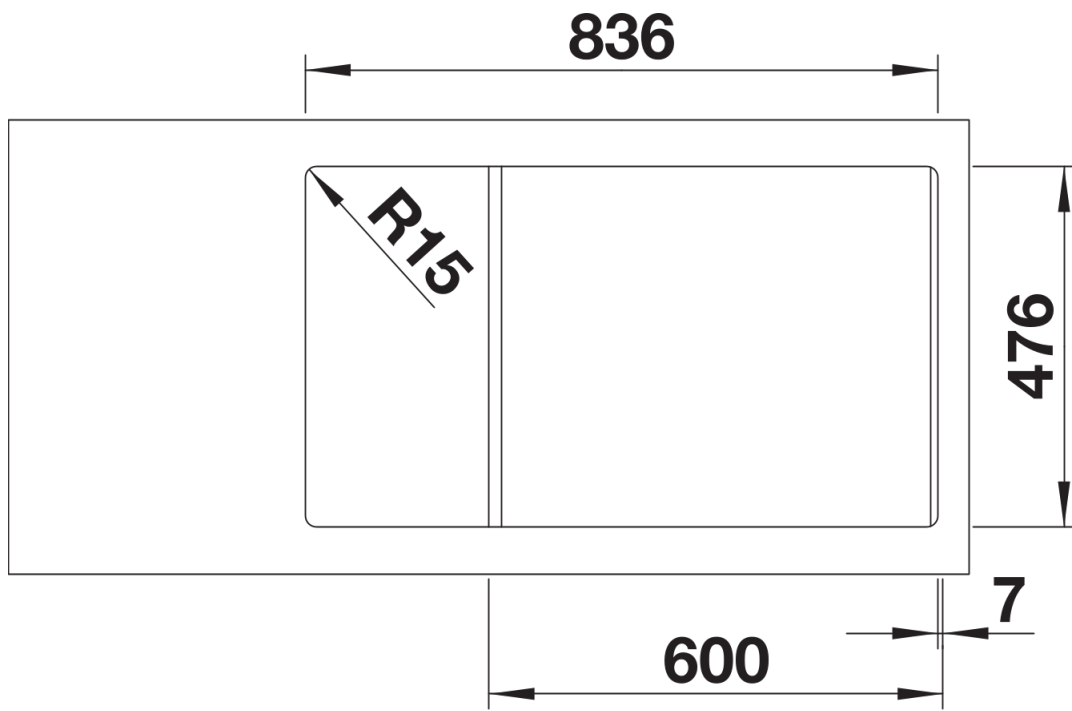

## Lieferumfang

---

- Multifunktionales Edelstahlsieb
- Ablaufgarnitur mit platzsparendem Rohr
- 3 ½" InFino-Korbsieb mit Ablauf-Fernbedienung (Drehschalter)

227692 - Multifunktionsschale aus Edelstahl

## Details

---

Aufsicht

Ausschnitt

Frontansicht

Seitenansicht