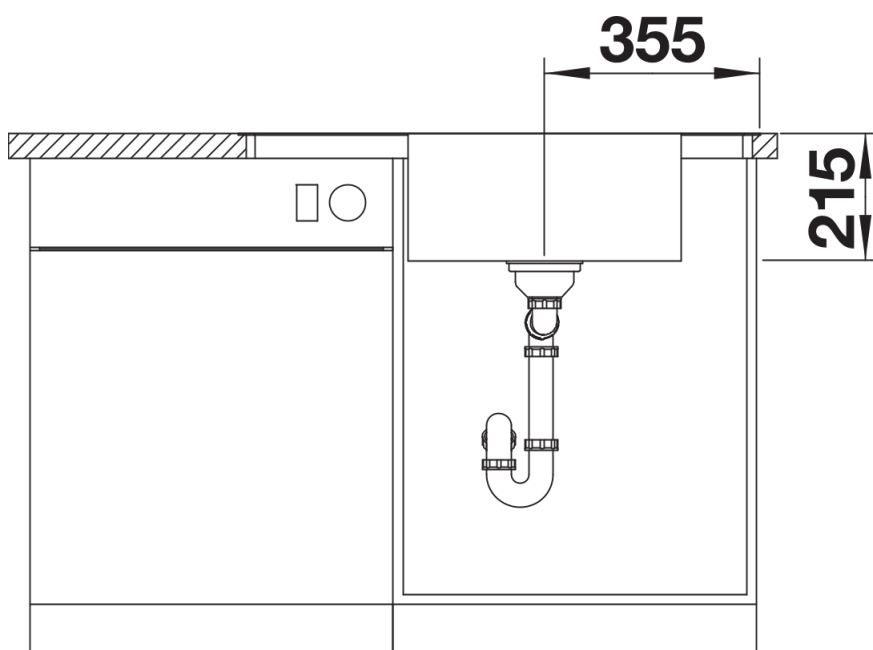

## Lieferumfang

---

- Multifunktionales Edelstahlsieb
- Ablaufgarnitur mit platzsparendem Rohr
- 3 ½" InFino-Korbsieb mit Ablauf-Fernbedienung (Drehschalter)

227692 - Multifunktionsschale aus Edelstahl

## Details

---

Aufsicht

Ausschnitt

Frontansicht

Seitenansicht