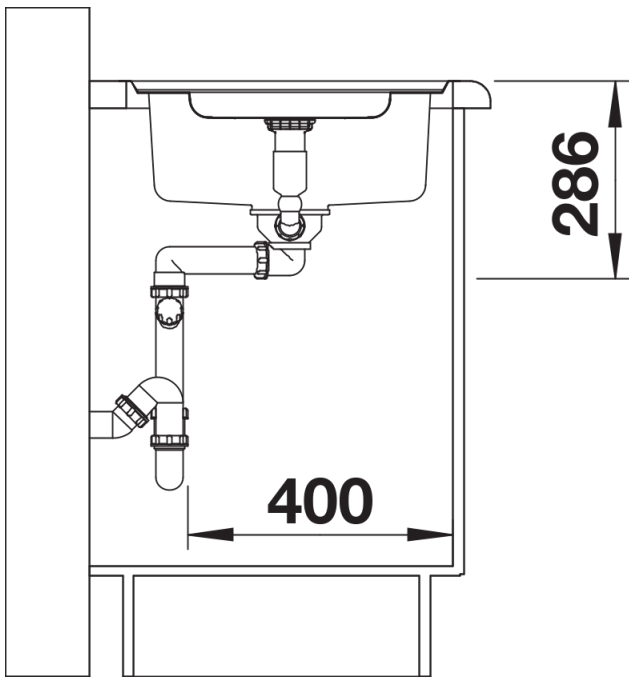

Planungshinweise

- Ausschnitt-Daten für alle Einbauverfahren finden Sie in unserem Internet-Download

Lieferumfang

- Gelochter Einsatz aus Edelstahl
- Ablaufgarnitur mit Raumsparrohr
- 3 ½" InFino-Korbventil mit Abлаuffernbedienung (Drehbetätigung)

Details

Aufsicht

Ausschnitt

Frontansicht

Seitenansicht