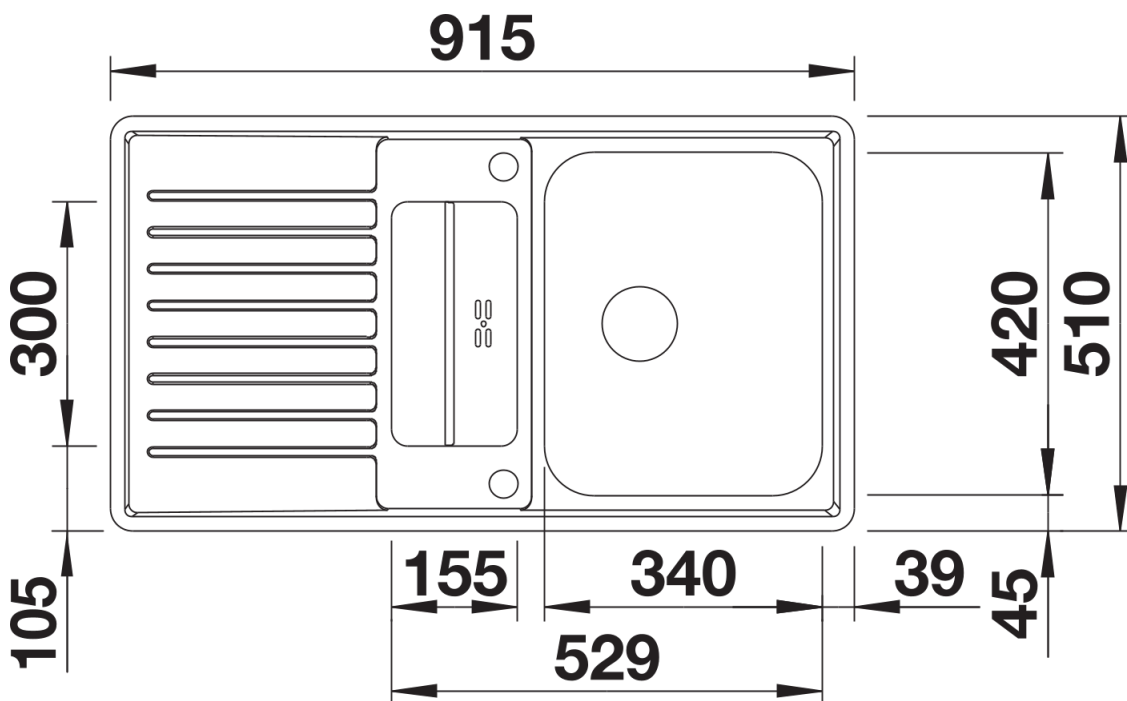

Produktdatenblatt CLASSIC Pro 5 S-IF

Art. Nr. 523663

Vorteil

- Ausgewogene, zeitlose Optik: Hauptbecken mit klarer Kontur
- Eleganter IF-Flachrand für flächenbündigen oder aufliegenden Einbau
- Geräumiges Hauptbecken, auch für einhängbare Funktionsschale
- Reversibel einbaubar
- Praktischer Zusatzausguss mit Edelstahleinsatz
- Umfangreiches optionales Zubehör
- Ablaufsystem InFino – elegant integriert und besonders pflegeleicht

Planungshinweise

- Ausschnitt-Daten für alle Einbauverfahren finden Sie in unserem Internet-Download

Lieferumfang

- Gelochter Einsatz aus Edelstahl
- Ablaufgarnitur mit Raumsparrohr
- 3 ½" InFino-Korbventil mit Abлаuffernbedienung (Drehbetätigung)

Details

Aufsicht

Ausschnitt

Frontansicht

Seitenansicht