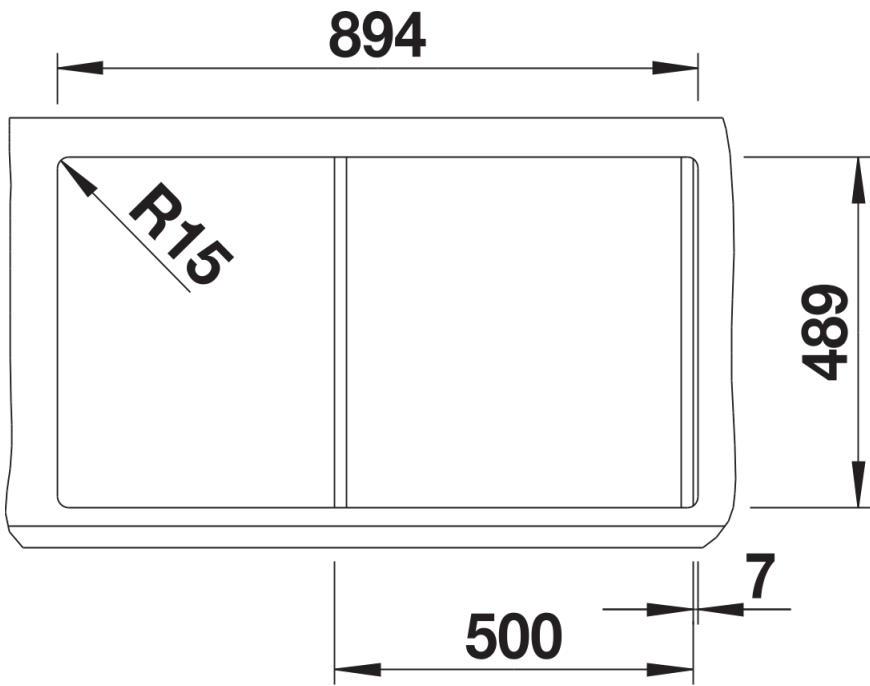

Produktdatenblatt CLASSIC Pro 5 S-IF

Art. Nr. 523663

Vorteil

- Ausgewogene, zeitlose Optik: Hauptbecken mit klarer Kontur
- Eleganter IF-Flachrand für flächenbündigen oder aufliegenden Einbau
- Geräumiges Hauptbecken, auch für einhängbare Funktionsschale
- Reversibel einbaubar
- Praktischer Zusatzausguss mit Edelstahleinsatz
- Umfangreiches optionales Zubehör
- Ablaufsystem InFino – elegant integriert und besonders pflegeleicht

Planungshinweise

- Ausschnitt-Daten für alle Einbauverfahren finden Sie in unserem Internet-Download

Lieferumfang

- Gelochter Einsatz aus Edelstahl
- Ablaufgarnitur mit Raumsparrohr
- 3 ½" InFino-Korbventil mit Abлаuffernbedienung (Drehbetätigung)

Details

Aufsicht

Ausschnitt

Frontansicht

Seitenansicht