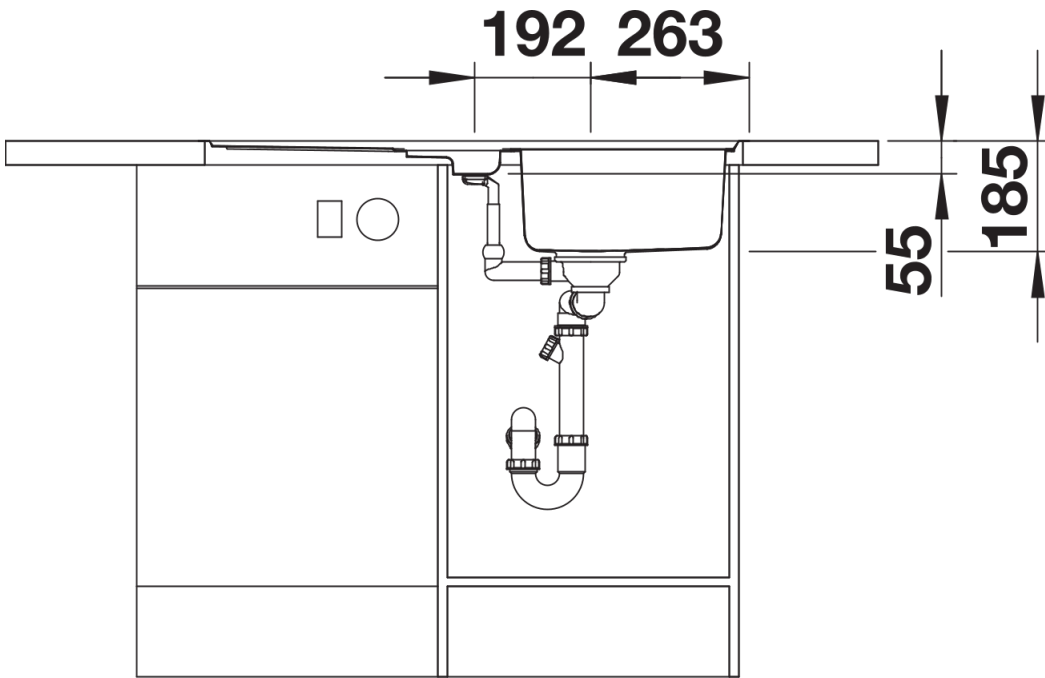

Produktdatenblatt CLASSIC Pro 5 S-IF

Art. Nr. 523663

Vorteil

- Ausgewogene, zeitlose Optik: Hauptbecken mit klarer Kontur
- Eleganter IF-Flachrand für flächenbündigen oder aufliegenden Einbau
- Geräumiges Hauptbecken, auch für einhängbare Funktionsschale
- Reversibel einbaubar
- Praktischer Zusatzausguss mit Edelstahleinsatz
- Umfangreiches optionales Zubehör
- Ablaufsystem InFino – elegant integriert und besonders pflegeleicht

Planungshinweise

- Ausschnitt-Daten für alle Einbauverfahren finden Sie in unserem Internet-Download

Lieferumfang

- Gelochter Einsatz aus Edelstahl
- Ablaufgarnitur mit Raumsparrohr
- 3 ½" InFino-Korbventil mit Abлаuffernbedienung (Drehbetätigung)

Details

Aufsicht

Ausschnitt

Frontansicht

Seitenansicht