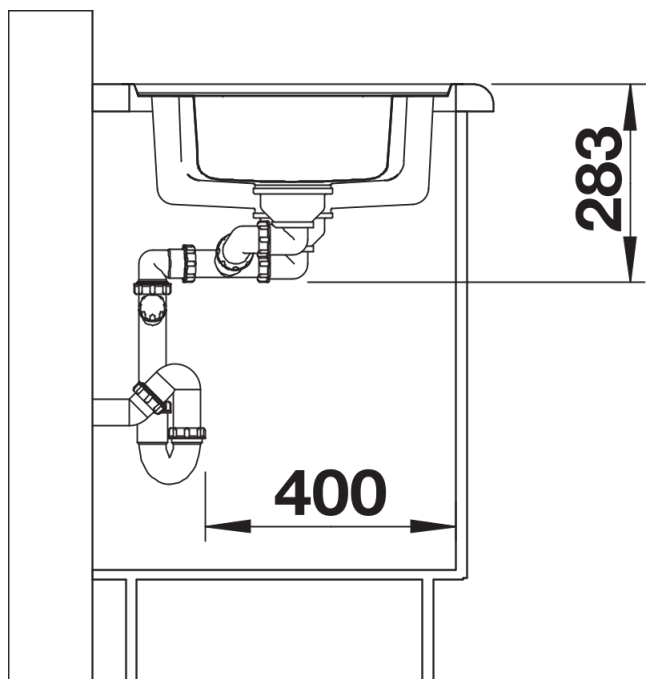

Planungshinweise

- Ausschnitt-Daten für alle Einbauverfahren finden Sie in unserem Internet-Download

Lieferumfang

- Edelstahlsieb
- Abflusset mit platzsparendem Rohr
- 2 x 3 ½"-Ablauffernbedienung (Drehschalter) für das Hauptbecken

225253 - Funktionsschale aus Edelstahl

Details

Aufsicht

Ausschnitt

Frontansicht

Seitenansicht