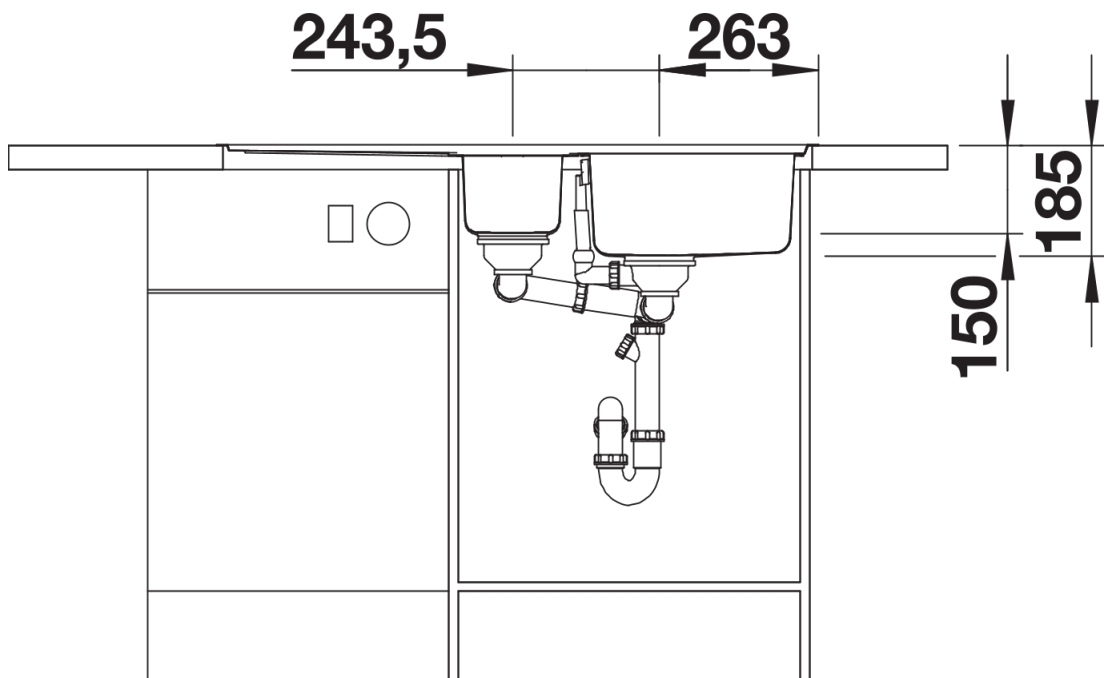

Planungshinweise

- Ausschnitt-Daten für alle Einbauverfahren finden Sie in unserem Internet-Download

Lieferumfang

- Edelstahlsieb
- Abflusset mit platzsparendem Rohr
- 2 x 3 ½"-Ablauffernbedienung (Drehschalter) für das Hauptbecken

225253 - Funktionsschale aus Edelstahl

Details

Aufsicht

Ausschnitt

Frontansicht

Seitenansicht