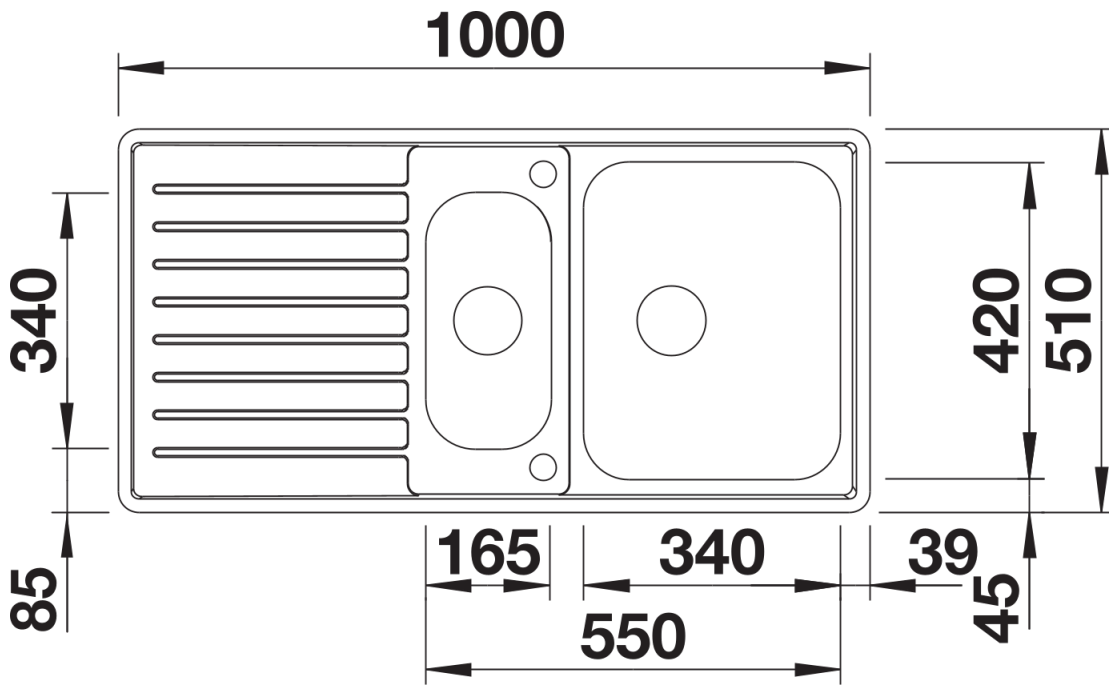

Produktdatenblatt CLASSIC Pro 6 S-IF

Art. Nr. 523665

Vorteil

- Ausgewogene, zeitlose Optik: Hauptbecken mit klarer Kontur
- Eleganter IF-Flachrand für flächenbündigen oder aufliegenden Einbau
- Geräumiges Hauptbecken, auch für einhängbare Funktionsschale
- Reversibel einbaubar
- Mit praktischem Zusatzbecken in zentraler Lage
- Umfangreiches optionales Zubehör
- Ablaufsystem InFino – elegant integriert und besonders pflegeleicht

Planungshinweise

- Ausschnitt-Daten für alle Einbauverfahren finden Sie in unserem Internet-Download

Lieferumfang

- Edelstahlsieb
- Abflusset mit platzsparendem Rohr
- 2 x 3 ½"-Ablauffernbedienung (Drehschalter) für das Hauptbecken

225253 - Funktionsschale aus Edelstahl

Details

Aufsicht

Ausschnitt

Frontansicht

Seitenansicht