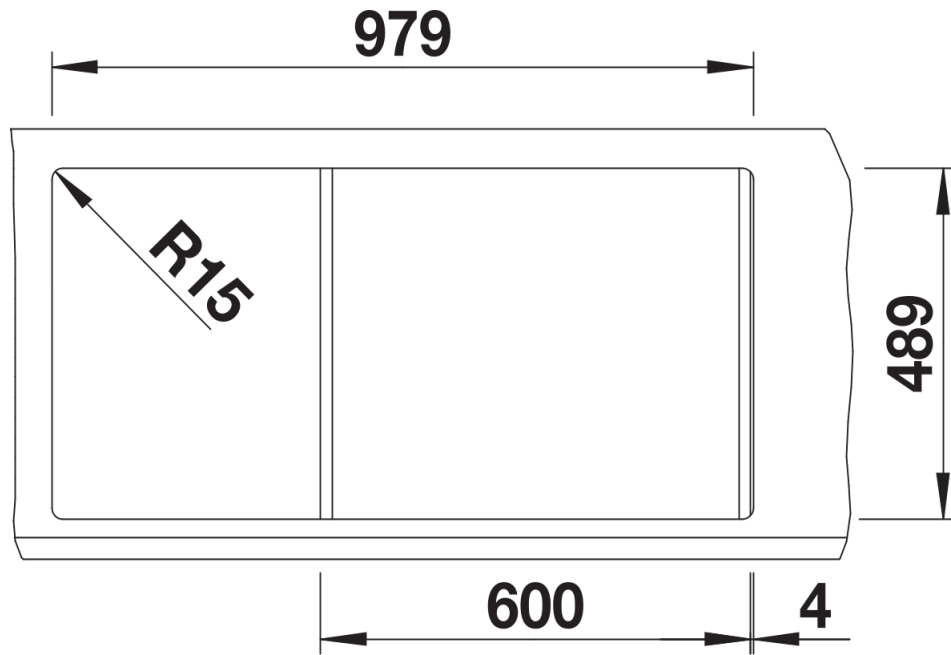

Planungshinweise

- Ausschnitt-Daten für alle Einbauverfahren finden Sie in unserem Internet-Download

Lieferumfang

- Edelstahlsieb
- Abflusset mit platzsparendem Rohr
- 2 x 3 ½"-Ablauffernbedienung (Drehschalter) für das Hauptbecken

225253 - Funktionsschale aus Edelstahl

Details

Aufsicht

Ausschnitt

Frontansicht

Seitenansicht