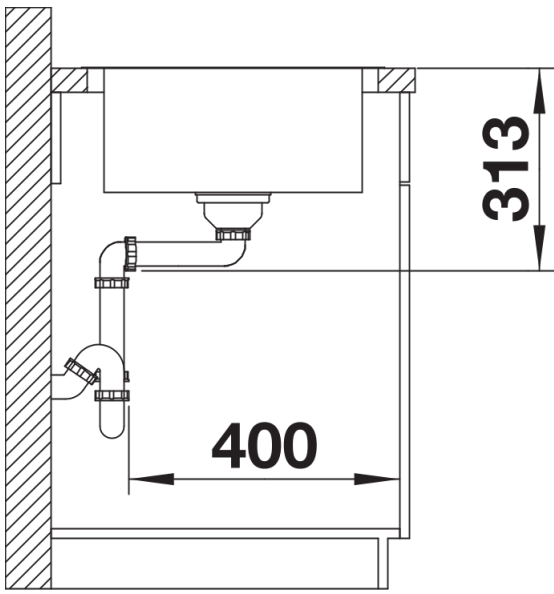

Planungshinweise

- Ausschnitt-Daten für alle Einbauverfahren finden Sie in unserem Internet-Download

Lieferumfang

- Ablaufgarnitur mit Raumsparrohr
- 3 ½" InFino -Korbventil mit Abлаuffernbedienung (PushControl)

Details

Aufsicht

Ausschnitt

Frontansicht

Seitenansicht