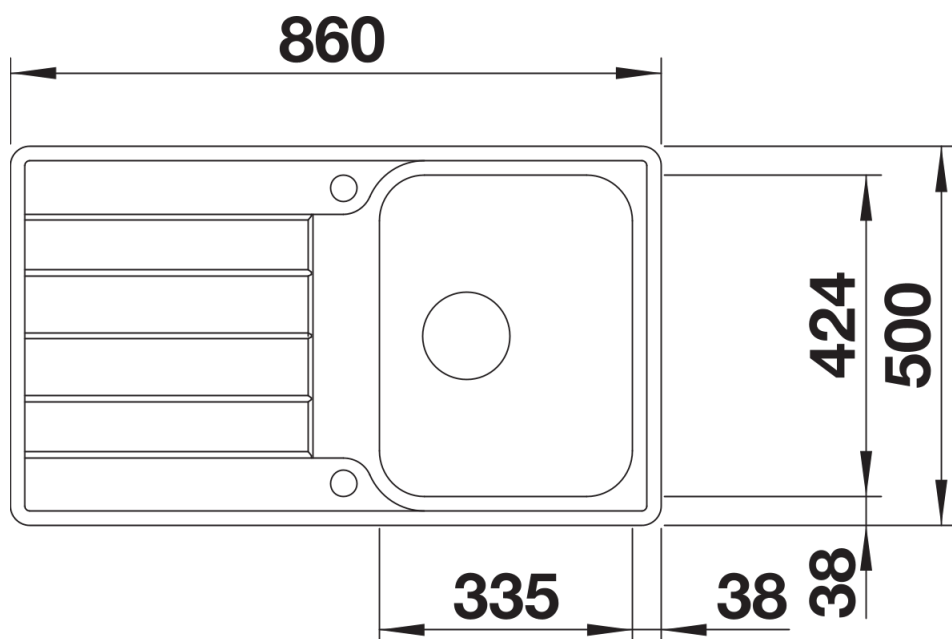

Produktdatenblatt CLASSIMO 45 S-IF

Art. Nr. 525330

Vorteil

- Klassische Designmerkmale modern interpretiert
- Hochwertige Ausstattung mit verdecktem Überlauf C-overflow und InFino Ablaufsystem mit der flachen und intuitiven Ablauffernbedienung PushControl
- Kompakte Spüle mit großzügig gestalteten Funktionsbereichen
- Eleganter IF-Flachrand für den flächenbündigen und aufliegenden Einbau
- Reversibel einbaubar

Planungshinweise

- Ausschnitt-Daten für alle Einbauverfahren finden Sie in unserem Internet-Download

Lieferumfang

- Ablaufgarnitur mit Raumsparrohr
- 3 ½" InFino -Korbventil mit Abлаuffernbedienung (PushControl)

Details

Aufsicht

Ausschnitt

Frontansicht

Seitenansicht