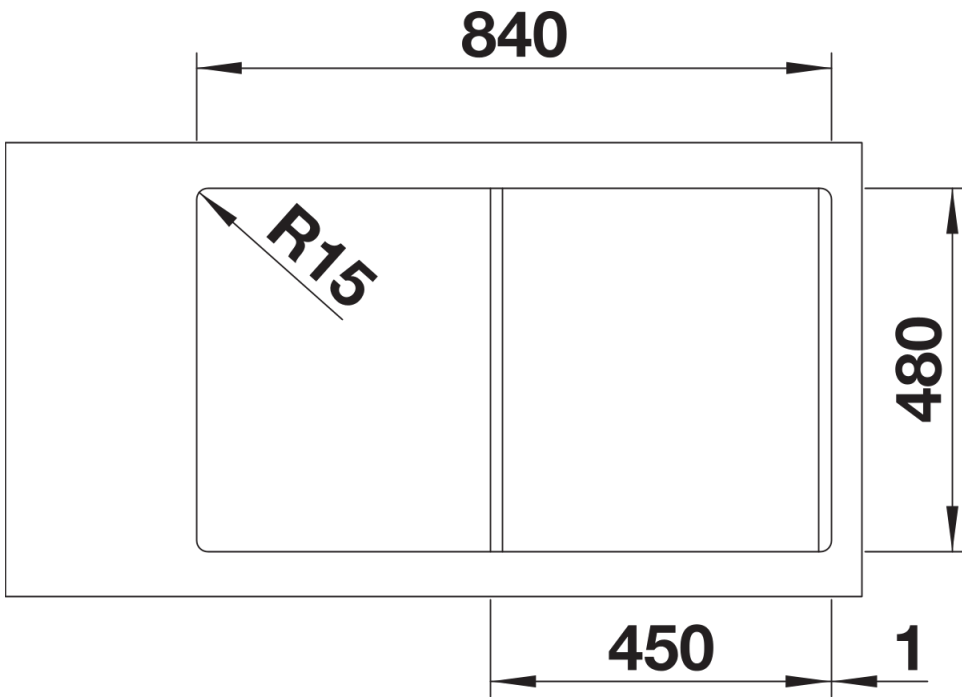

Planungshinweise

- Ausschnitt-Daten für alle Einbauverfahren finden Sie in unserem Internet-Download

Lieferumfang

- Ablaufgarnitur mit Raumsparrohr
- 3 ½" InFino -Korbventil mit Abлаuffernbedienung (PushControl)

Details

Aufsicht

Ausschnitt

Frontansicht

Seitenansicht