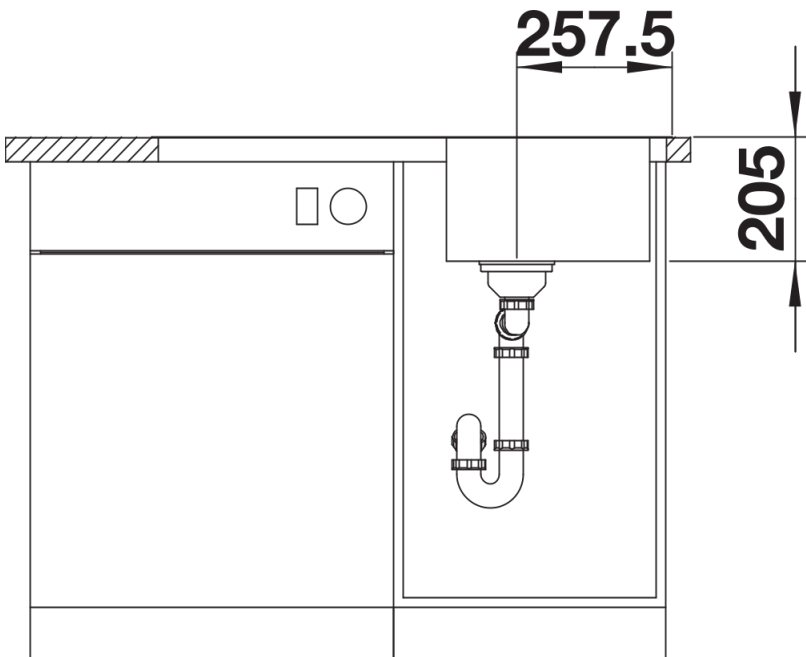

Planungshinweise

- Ausschnitt-Daten für alle Einbauverfahren finden Sie in unserem Internet-Download

Lieferumfang

- Ablaufgarnitur mit Raumsparrohr
- 3 ½" InFino -Korbventil mit Abлаuffernbedienung (PushControl)

Details

Aufsicht

Ausschnitt

Frontansicht

Seitenansicht