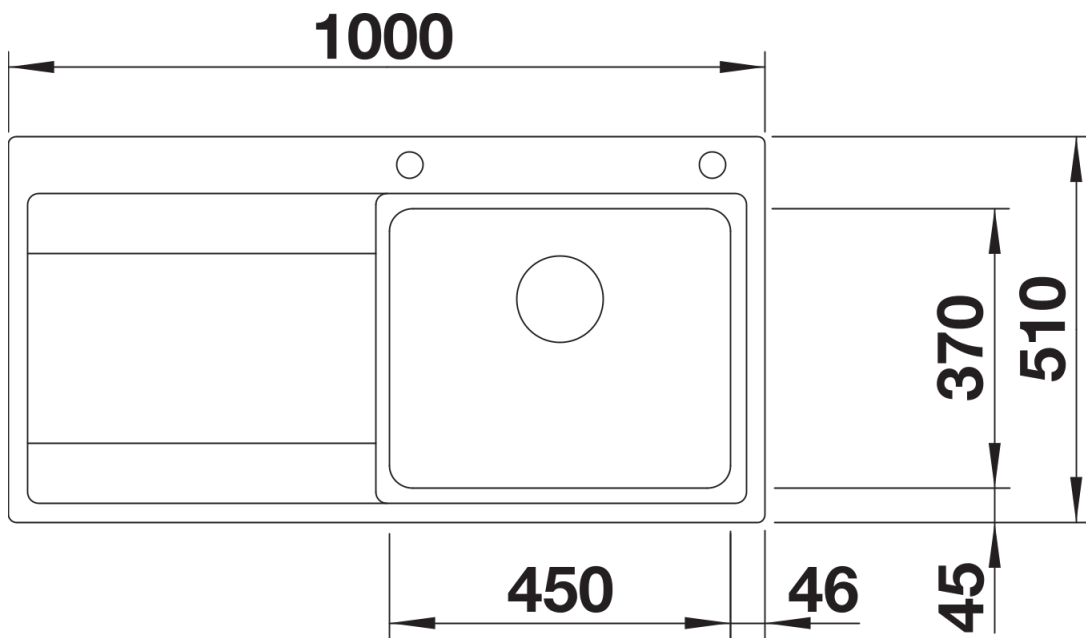

## Produktdatenblatt DIVON II 5 S-IF

Art. Nr. 521660

Vorteil

---

- Formvollendete Spüle in bestechender Gesamtoptik
- Sorgfältig abgestimmte Geometrien und Flächen
- Geradlinige Becken mit elegantem 10 mm Eckradius
- Großes Beckenvolumen und komplett nutzbare Bodenfläche
- Produktlinie erfüllt Bedarfe für nahezu alle Planungssituationen
- Hochwertige Ausstattung mit verdecktem Überlauf C-overflow und Ablaufsystem InFino – elegant integriert und besonders pflegeleicht

## Lieferumfang

---

- Ablaufgarnitur mit Raumsparrohr
- 3 ½" InFino-Korbventil mit Abfluffernbedienung (Drehbetätigung)

## Details

---

Aufsicht

Ausschnitt

Frontansicht

Seitenansicht