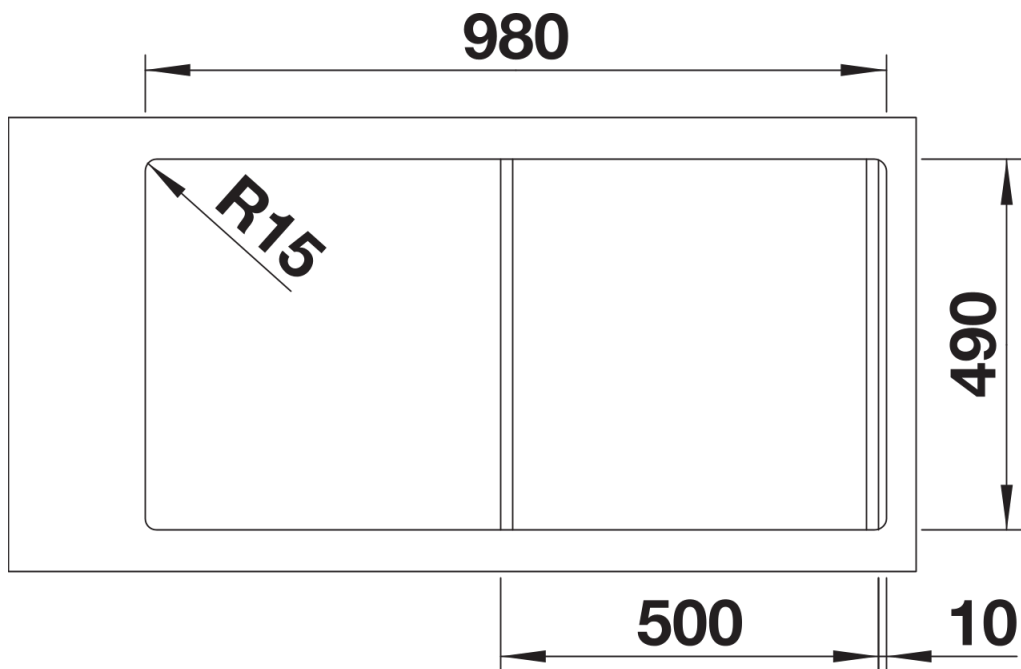

## Produktdatenblatt DIVON II 5 S-IF

Art. Nr. 521660

Vorteil

---

- Formvollendete Spüle in bestechender Gesamtoptik
- Sorgfältig abgestimmte Geometrien und Flächen
- Geradlinige Becken mit elegantem 10 mm Eckradius
- Großes Beckenvolumen und komplett nutzbare Bodenfläche
- Produktlinie erfüllt Bedarfe für nahezu alle Planungssituationen
- Hochwertige Ausstattung mit verdecktem Überlauf C-overflow und Ablaufsystem InFino – elegant integriert und besonders pflegeleicht

## Details

---

Aufsicht

Ausschnitt

Frontansicht

Seitenansicht