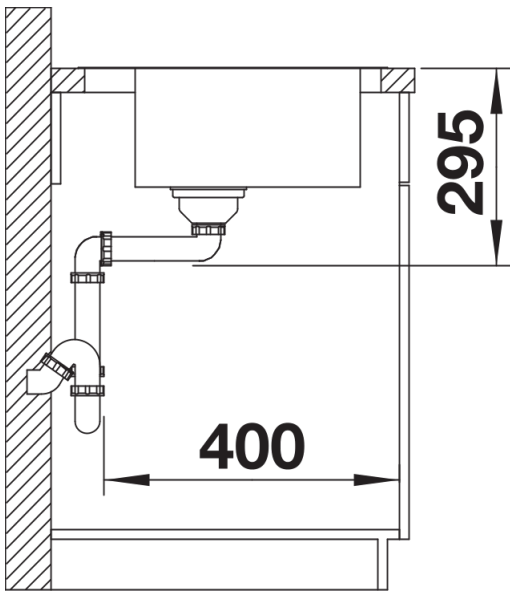

## Produktdatenblatt DIVON II 5 S-IF

Art. Nr. 521660

Vorteil

---

- Formvollendete Spüle in bestechender Gesamtoptik
- Sorgfältig abgestimmte Geometrien und Flächen
- Geradlinige Becken mit elegantem 10 mm Eckradius
- Großes Beckenvolumen und komplett nutzbare Bodenfläche
- Produktlinie erfüllt Bedarfe für nahezu alle Planungssituationen
- Hochwertige Ausstattung mit verdecktem Überlauf C-overflow und Ablaufsystem InFino – elegant integriert und besonders pflegeleicht

## Lieferumfang

---

- Ablaufgarnitur mit Raumsparrohr
- 3 ½" InFino-Korbventil mit Abfluffernbedienung (Drehbetätigung)

## Details

---

Aufsicht

Ausschnitt

Frontansicht

Seitenansicht