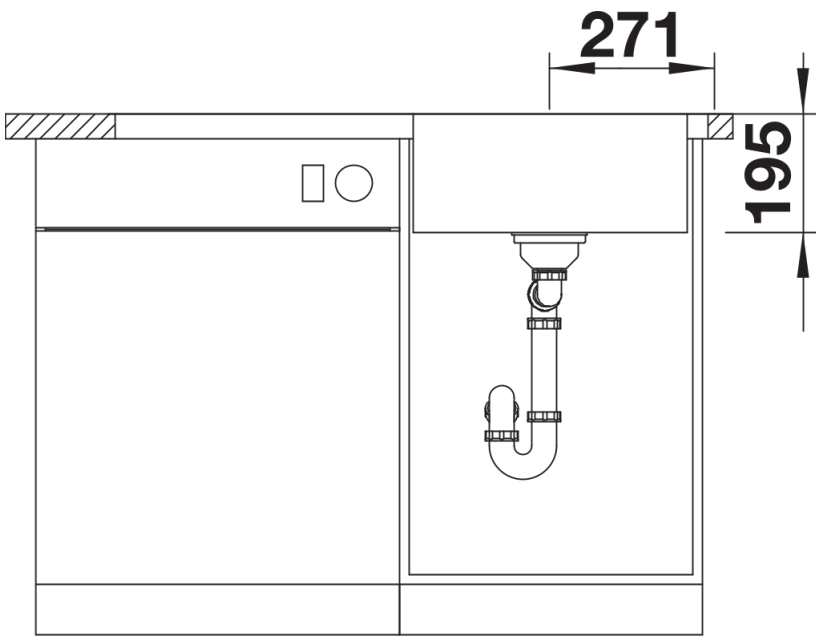

## Produktdatenblatt DIVON II 5 S-IF

Art. Nr. 521660

Vorteil

---

- Formvollendete Spüle in bestechender Gesamtoptik
- Sorgfältig abgestimmte Geometrien und Flächen
- Geradlinige Becken mit elegantem 10 mm Eckradius
- Großes Beckenvolumen und komplett nutzbare Bodenfläche
- Produktlinie erfüllt Bedarfe für nahezu alle Planungssituationen
- Hochwertige Ausstattung mit verdecktem Überlauf C-overflow und Ablaufsystem InFino – elegant integriert und besonders pflegeleicht

## Lieferumfang

---

- Ablaufgarnitur mit Raumsparrohr
- 3 ½" InFino-Korbventil mit Abfluffernbedienung (Drehbetätigung)

## Details

---

Aufsicht

Ausschnitt

Frontansicht

Seitenansicht