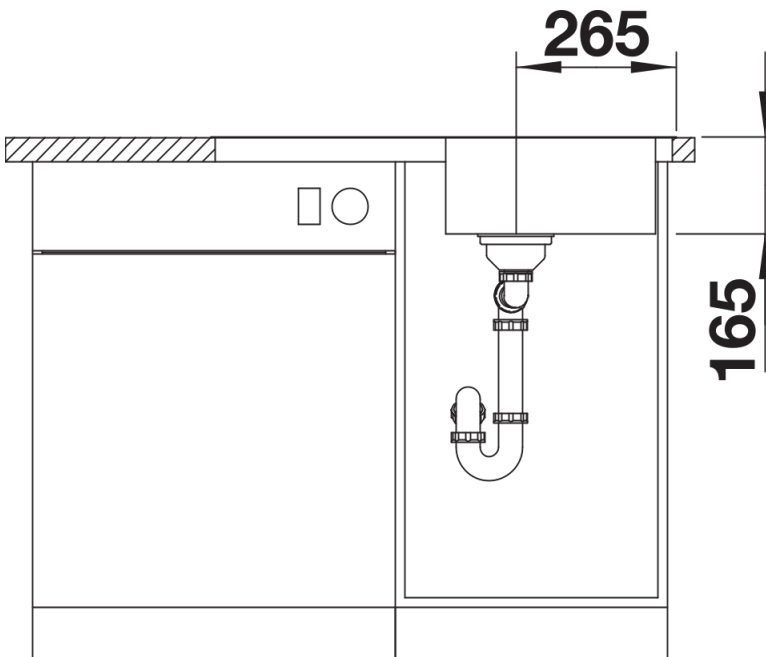

Produktdatenblatt LANTOS 45 S-IF Compact

Art. Nr. 519059

Vorteil

- Vielfältige Spülenfamilie mit klarer Formgebung
- Eleganter IF-Flachrand für den flächenbündigen und aufliegenden Einbau
- Kompaktversion mit Abtropffläche
- Reversibel einbaubar
- Mit 3 ½" Edelstahl-Korbventil
- Mit Abflauffernbedienung

Planungshinweise

- Ausschnitt-Daten für alle Einbauverfahren finden Sie in unserem Internet-Download

Lieferumfang

- Ablaufgarnitur mit Raumsparrohr
- 3 ½" Korbventil mit Ablauffernbedienung (Drehbetätigung)

Details

Aufsicht

Ausschnitt

Frontansicht

Seitenansicht