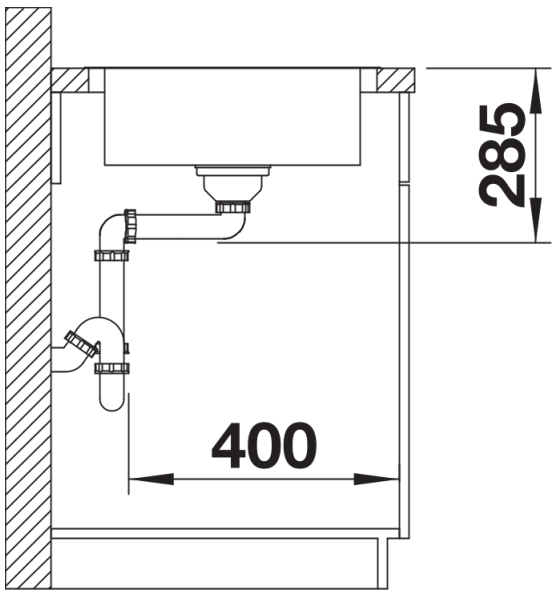

Planungshinweise

- Ausschnitt-Daten für alle Einbauverfahren finden Sie in unserem Internet-Download

Lieferumfang

- Ablaufgarnitur mit Raumsparrohr
- 3 ½" Korbventil mit Ablauffernbedienung (Drehbetätigung)

Details

Aufsicht

Ausschnitt

Frontansicht

Seitenansicht