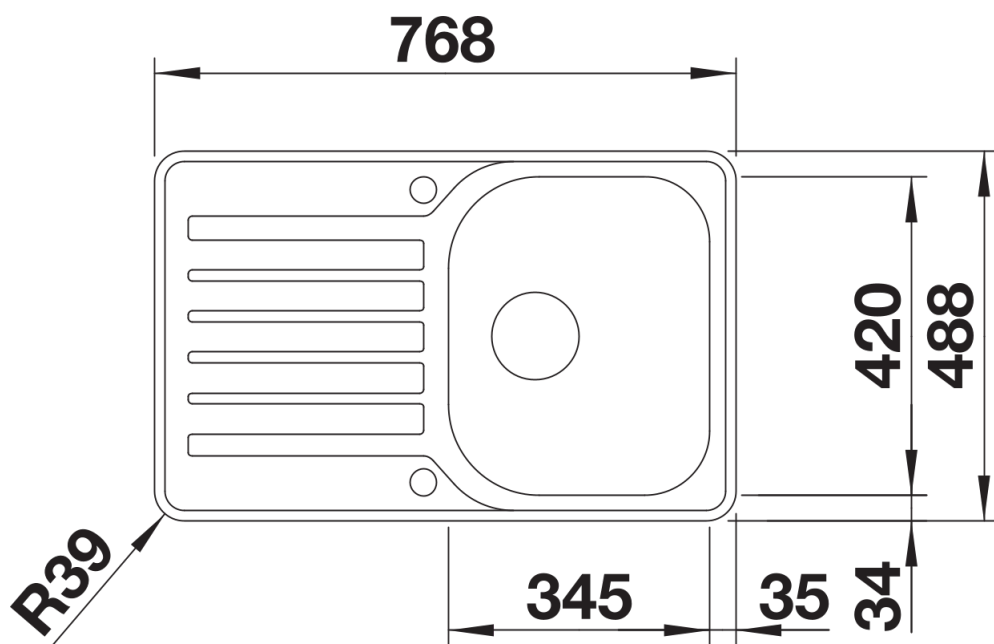

Produktdatenblatt LANTOS 45 S-IF Compact

Art. Nr. 519059

Vorteil

- Vielfältige Spülenfamilie mit klarer Formgebung
- Eleganter IF-Flachrand für den flächenbündigen und aufliegenden Einbau
- Kompaktversion mit Abtropffläche
- Reversibel einbaubar
- Mit 3 ½" Edelstahl-Korbventil
- Mit Abflauffernbedienung

Planungshinweise

- Ausschnitt-Daten für alle Einbauverfahren finden Sie in unserem Internet-Download

Lieferumfang

- Ablaufgarnitur mit Raumsparrohr
- 3 ½" Korbventil mit Ablauffernbedienung (Drehbetätigung)

Details

Aufsicht

Ausschnitt

Frontansicht

Seitenansicht