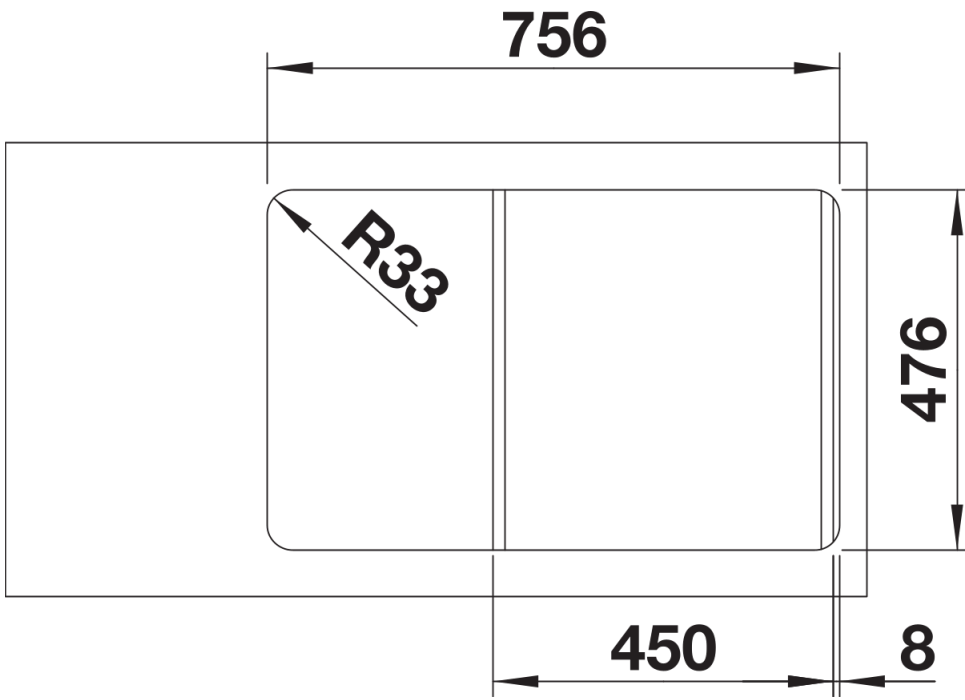

Produktdatenblatt LANTOS 45 S-IF Compact

Art. Nr. 519059

Vorteil

- Vielfältige Spülenfamilie mit klarer Formgebung
- Eleganter IF-Flachrand für den flächenbündigen und aufliegenden Einbau
- Kompaktversion mit Abtropffläche
- Reversibel einbaubar
- Mit 3 ½" Edelstahl-Korbventil
- Mit Abflauffernbedienung

Planungshinweise

- Ausschnitt-Daten für alle Einbauverfahren finden Sie in unserem Internet-Download

Lieferumfang

- Ablaufgarnitur mit Raumsparrohr
- 3 ½" Korbventil mit Ablauffernbedienung (Drehbetätigung)

Details

Aufsicht

Ausschnitt

Frontansicht

Seitenansicht