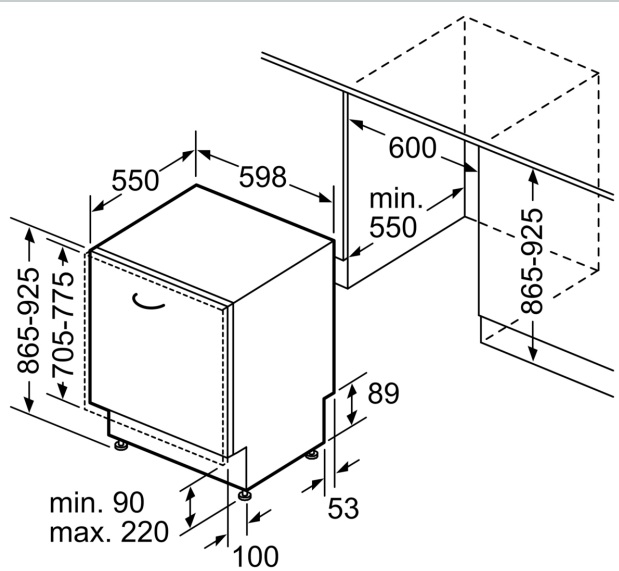

Energieeffizienzklasse:A
 Energieverbrauch des Eco 50°C Programm pro 100 Betriebszyklen:54 kWh
 Höchste Anzahl von Maßgedecken (EU 2017/1369): 13
 Wasserverbrauch in Litern im eco-Programm pro Betriebszyklus (EU 2017/1369): 9.0 l
 Programmdauer (EU 2017/1369): 4:30 h
 Geräuschwert: 42 dB(A) re 1pW
 Geräusch-Effizienzklasse: B
 Bauform: Einbau
 Höhe der Arbeitsplatte: 0 mm
 Abmessungen des Gerätes: 865 x 598 x 550 mm
 Nischenmaße für Installation (H x B x T): 865-925 x 600 x 550 mm
 Tiefe bei geöffneter Tür (90°): 1200 mm
 Höhenverstellbare Füße: Ja - alle von vorne
 Höhenverstellung max.: 60 mm
 Verstellbarer Sockel: Horizontal und Vertikal
 Nettogewicht: 36.6 kg
 Bruttogewicht: 38.5 kg
 Anschlusswert: 2400 W
 Absicherung: 10 A
 Spannung: 220-240 V
 Frequenz: 50; 60 Hz
 Länge Anschlusskabel: 175.0 cm
 Steckerart: Schuko-/Gardy.m.Erdung
 Länge Zulaufschlauch: 165 cm
 Länge Ablaufschlauch: 190 cm
 EAN-Nummer: 4242004285847
 Gerätetyp: Vollintegriert

Technische Informationen und Zubehör

- Aqua Stop: eine Neff Garantie bei Wasserschäden - ein Geräteleben lang*
- Integrierter Glasschutz
- Salzeinfüllhilfe (Trichter)
- Inkl. Befestigungs- und Verblendleisten (Edelstahl)
- Inkl. Dampfschutz für die Arbeitsplatte
- Gerätemaße (H x B x T): 86.5 cm x 59.8 cm x 55.0 cm

* Garantiebedingungen finden Sie unter <https://www.neff-home.com/de/service/neff-garantien/herstellergarantie>

N 50, GESCHIRRSPÜLER VOLLINTEGRIERBAR, 60
CM, XXL
S255EB804E

Maße in mm

⚡ Steckdose
() Werte mit Verlängerungssatz

Maße in mm