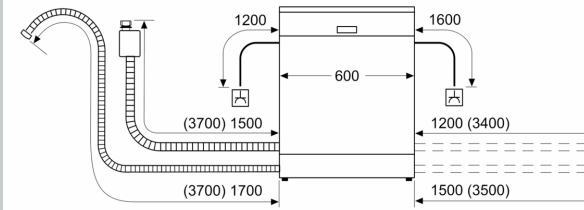

Energieeffizienzklasse:A
 Energieverbrauch des Eco 50°C Programm pro 100 Betriebszyklen:54 kWh
 Höchste Anzahl von Maßgedecken (EU 2017/1369): 13
 Wasserverbrauch in Litern im eco-Programm pro Betriebszyklus (EU 2017/1369): 9.0 l
 Programmdauer (EU 2017/1369): 4:30 h
 Geräuschwert: 42 dB(A) re 1pW
 Geräusch-Effizienzklasse: B
 Bauform: Einbau
 Höhe der Arbeitsplatte: 0 mm
 Abmessungen des Gerätes: 865 x 598 x 550 mm
 Nischenmaße für Installation (H x B x T): 865-925 x 600 x 550 mm
 Tiefe bei geöffneter Tür (90°): 1200 mm
 Höhenverstellbare Füße: Ja - alle von vorne
 Höhenverstellung max.: 60 mm
 Verstellbarer Sockel: Horizontal und Vertikal
 Nettogewicht: 36.6 kg
 Bruttogewicht: 38.5 kg
 Anschlusswert: 2400 W
 Absicherung: 10 A
 Spannung: 220-240 V
 Frequenz: 50; 60 Hz
 Länge Anschlusskabel: 175.0 cm
 Steckerart: Schuko-/Gardy.m.Erdung
 Länge Zulaufschlauch: 165 cm
 Länge Ablaufschlauch: 190 cm
 EAN-Nummer: 4242004285847
 Gerätetyp: Vollintegriert

Technische Informationen und Zubehör

- Aqua Stop: eine Neff Garantie bei Wasserschäden - ein Geräteleben lang*
- Integrierter Glasschutz
- Salzeinfüllhilfe (Trichter)
- Inkl. Befestigungs- und Verblendleisten (Edelstahl)
- Inkl. Dampfschutz für die Arbeitsplatte
- Gerätemaße (H x B x T): 86.5 cm x 59.8 cm x 55.0 cm

* Garantiebedingungen finden Sie unter <https://www.neff-home.com/de/service/neff-garantien/herstellergarantie>

N 50, GESCHIRRSPÜLER VOLLINTEGRIERBAR, 60
CM, XXL
S255EB804E

Maße in mm

⚡ Steckdose
() Werte mit Verlängerungssatz