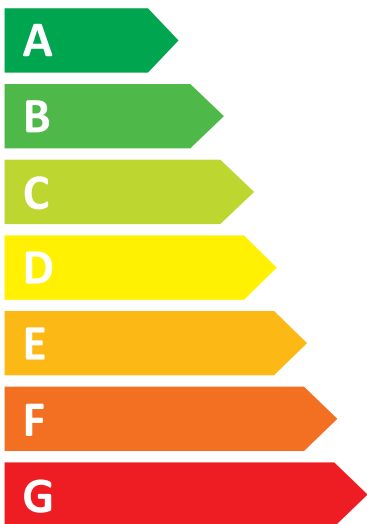

ENERG

Bosch

SMV6ECX10E

54 kWh / 

14 x

9,0 L

4:30

42dB