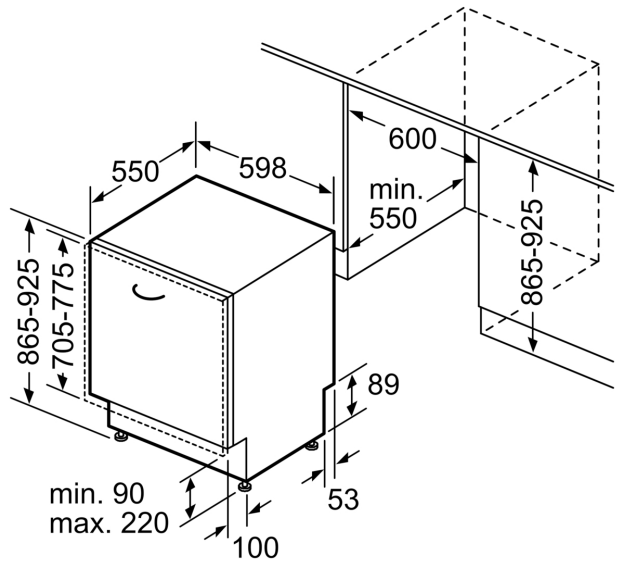

Energieeffizienzklasse:A
Energieverbrauch des Eco 50°C Programm pro 100 Betriebszyklen:	54 kWh
Anzahl Maßgedecke: 14
Wasserverbrauch: 9.0 l
Programmdauer: 4:30 h
Geräuschwert: 42 dB(A) re 1pW
Geräusch-Effizienzklasse: B
Bauform: Einbau
Höhe der Arbeitsplatte: 0 mm
Abmessungen des Gerätes (H x B x T): 865 x 598 x 550 mm
Nischenmaße für Installation (H x B x T): 865-925 x 600 x 550 mm
Tiefe bei geöffneter Tür (90°): 1200 mm
Höhenverstellbare Füße: Ja - alle von vorne
Höhenverstellung max.: 60 mm
Verstellbarer Sockel: Horizontal und Vertikal
Nettogewicht: 36.6 kg
Bruttogewicht: 38.5 kg
Anschlusswert: 2400 W
Absicherung: 10 A
Spannung: 220-240 V
Frequenz: 50; 60 Hz
Länge Anschlusskabel: 175.0 cm
Steckerart: Schuko-/Gardy mit Erdung
Länge Zulaufschlauch: 165 cm
Länge Ablaufschlauch: 190 cm
EAN-Nummer: 4242005484393
Gerätetyp: Vollintegriert

Maße

- Gerätemaße (H x B x T): 86.5 cm x 59.8 cm x 55.0 cm

¹ auf einer Energieeffizienzklassen-Skala von A bis G

²Energieverbrauch kWh/100 Betriebszyklen (im Programm Eco 50 °C)

³ Wasserverbrauch in Liter pro Betriebszyklus (im Programm Eco 50 °C)

⁴ Programmdauer im Programm Eco 50 °C

* Garantiebedingungen finden Sie unter <https://www.bosch-home.com/de/>

**Serie 4, Vollintegrierter
Geschirrspüler, 60 cm, XXL
SBV4ECX28E**

Maße in mm

⏏ Steckdose
() Werte mit Verlängerungssatz

Maße in mm