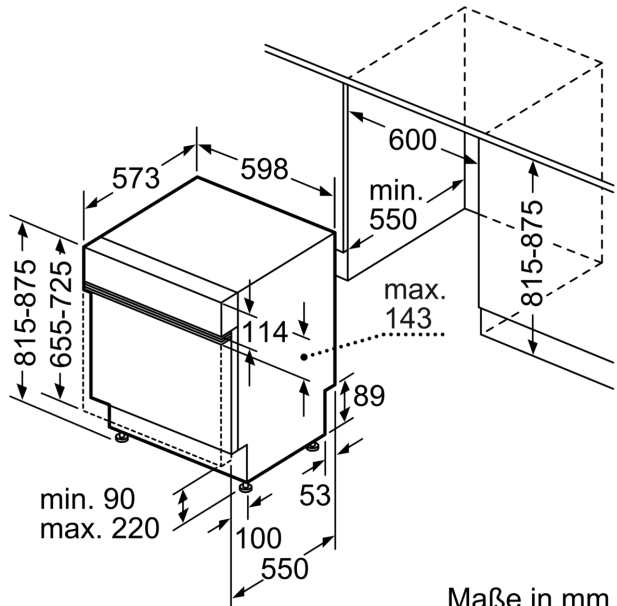

Energieeffizienzklasse:A
Energieverbrauch des Eco 50°C Programm pro 100 Betriebszyklen:	54 kWh
Anzahl Maßgedecke: 14
Wasserverbrauch: 9.0 l
Programmdauer: 4:30 h
Geräuschwert: 42 dB(A) re 1pW
Geräusch-Effizienzklasse: B
Bauform: Einbau
Höhe der Arbeitsplatte: 0 mm
Abmessungen des Gerätes (H x B x T): 815 x 598 x 573 mm
Min. Nischenmaße für Installation (H x B x T):	...815-875 x 600 x 550 mm
Tiefe bei geöffneter Tür (90°):1150 mm
Höhenverstellbare Füße: Ja - alle von vorne
Höhenverstellung max.: 60 mm
Verstellbarer Sockel:Horizontal und Vertikal
Nettogewicht: 35.9 kg
Bruttogewicht:38.0 kg
Anschlusswert:2400 W
Absicherung: 10 A
Spannung: 220-240 V
Frequenz: 50; 60 Hz
Länge Anschlusskabel: 175.0 cm
Steckerart:Schuko-/Gardy mit Erdung
Länge Zulaufschlauch: 165 cm
Länge Ablaufschlauch:190 cm
EAN-Nummer: 4242005483044
Gerätetyp:Teilintegriert

- Tastensperre
- Glasschutz-Technik
- Salzeinfüllhilfe (Trichter)
- Inkl. Dampfschutz für die Arbeitsplatte

Maße

- Gerätemaße (H x B x T): 81.5 cm x 59.8 cm x 57.3 cm

¹ auf einer Energieeffizienzklassen-Skala von A bis G

**Serie 4, Teilintegrierter
Geschirrspüler, 60 cm, Gebürsteter
Stahl
SMI4ECS28E**

Maße in mm

△ Steckdose
() Werte mit Verlängerungssatz

Maße in mm